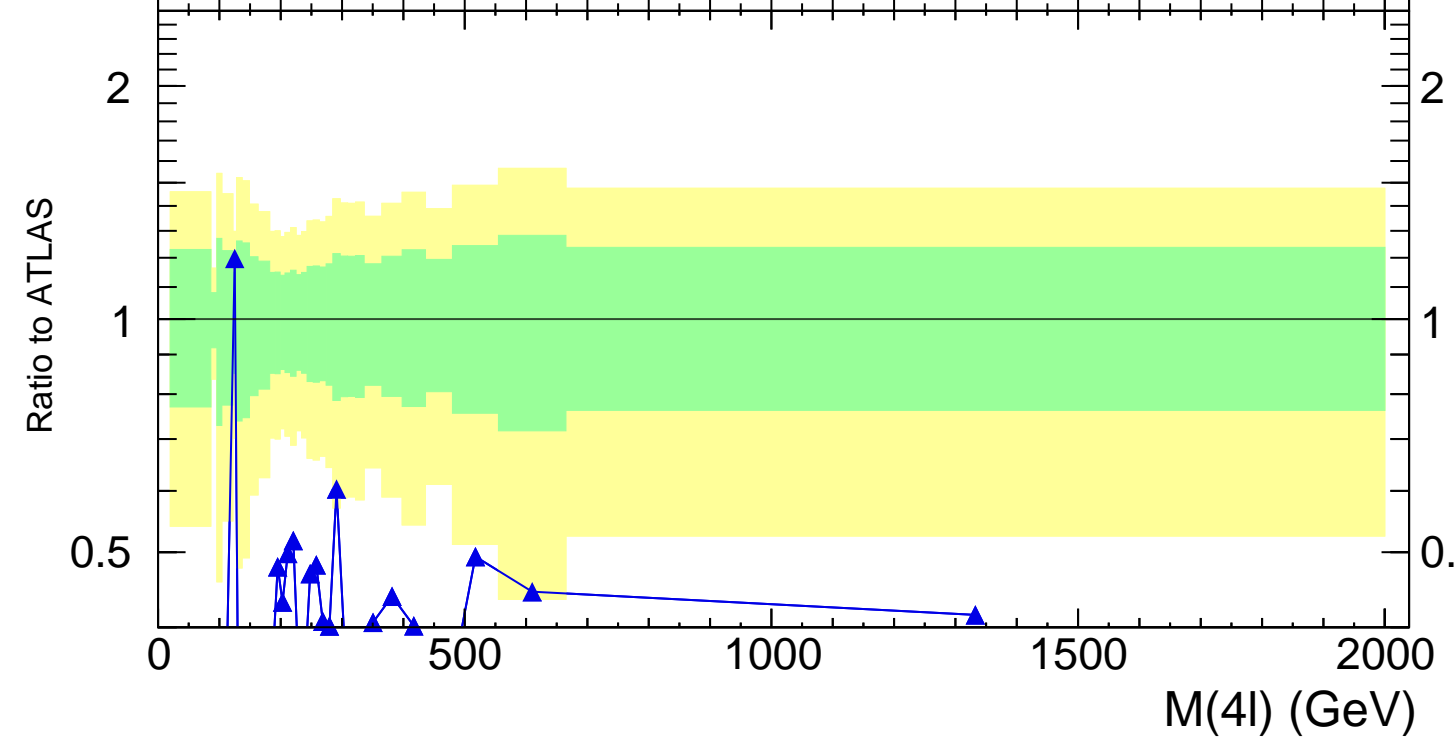

13000 GeV pp

4-lepton

ATLAS_2021_I1849535

Rivet 3.1.10, 2.9M events
mcplots.cern.ch [arXiv:1306.3436]