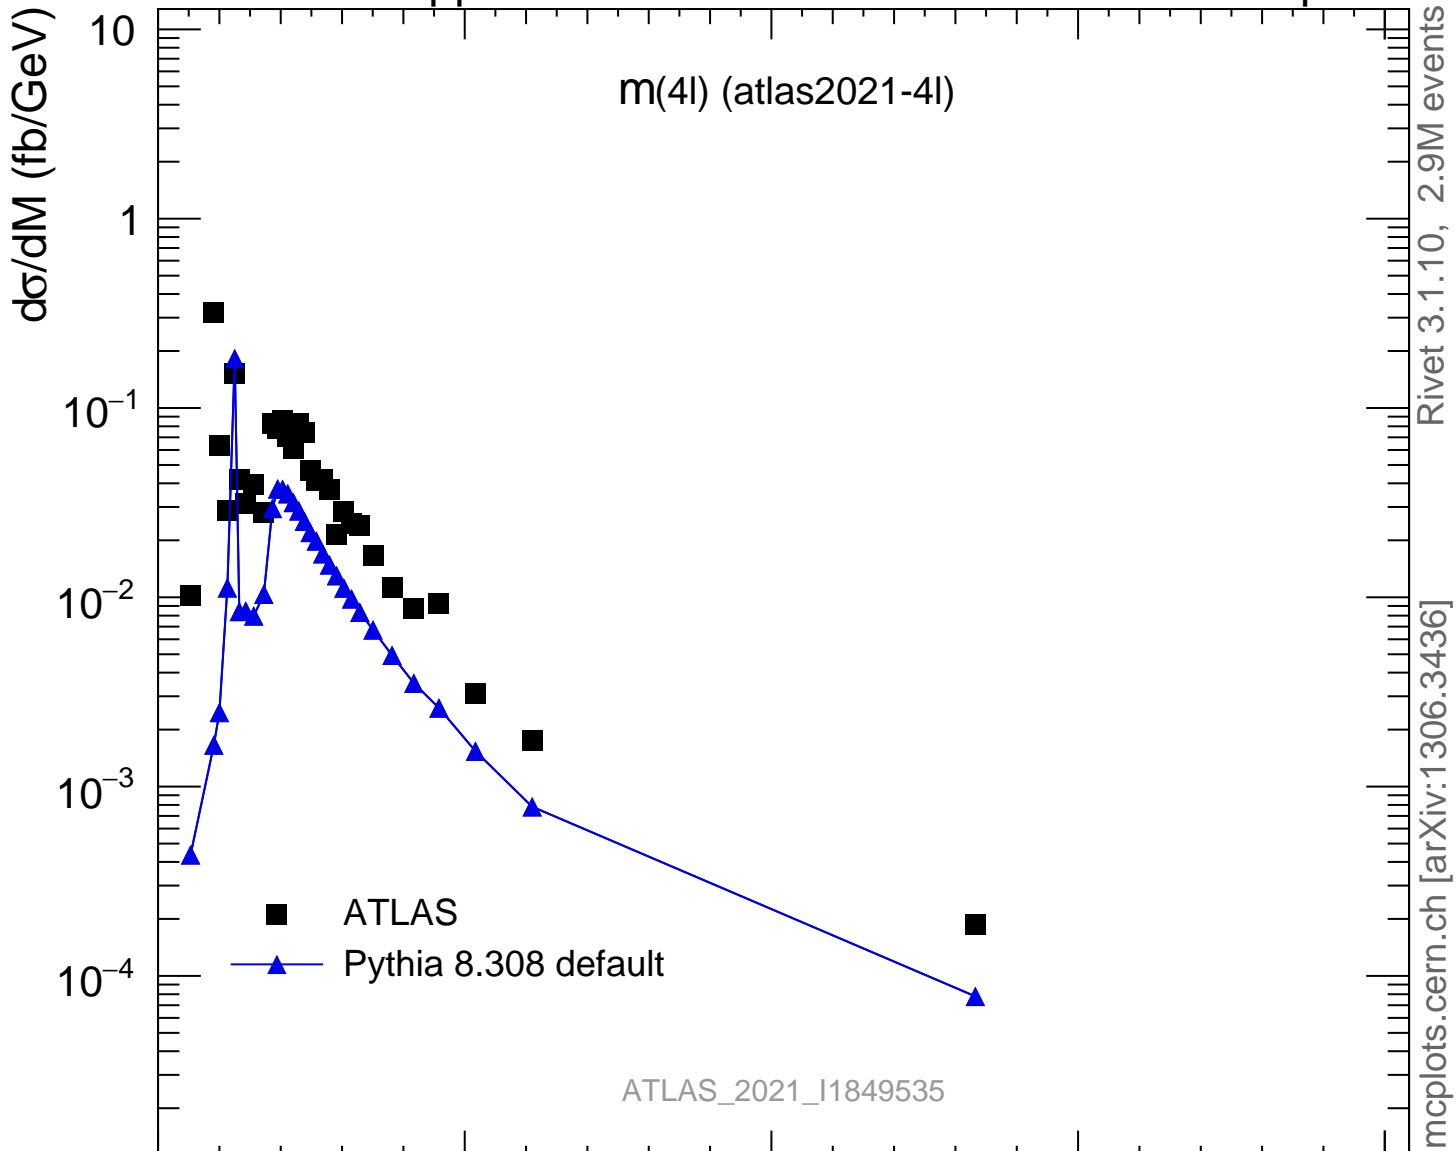

13000 GeV pp

4-lepton

ATLAS_2021_I1849535

Rivet 3.1.10, 2.9M events
mcplots.cern.ch [arXiv:1306.3436]