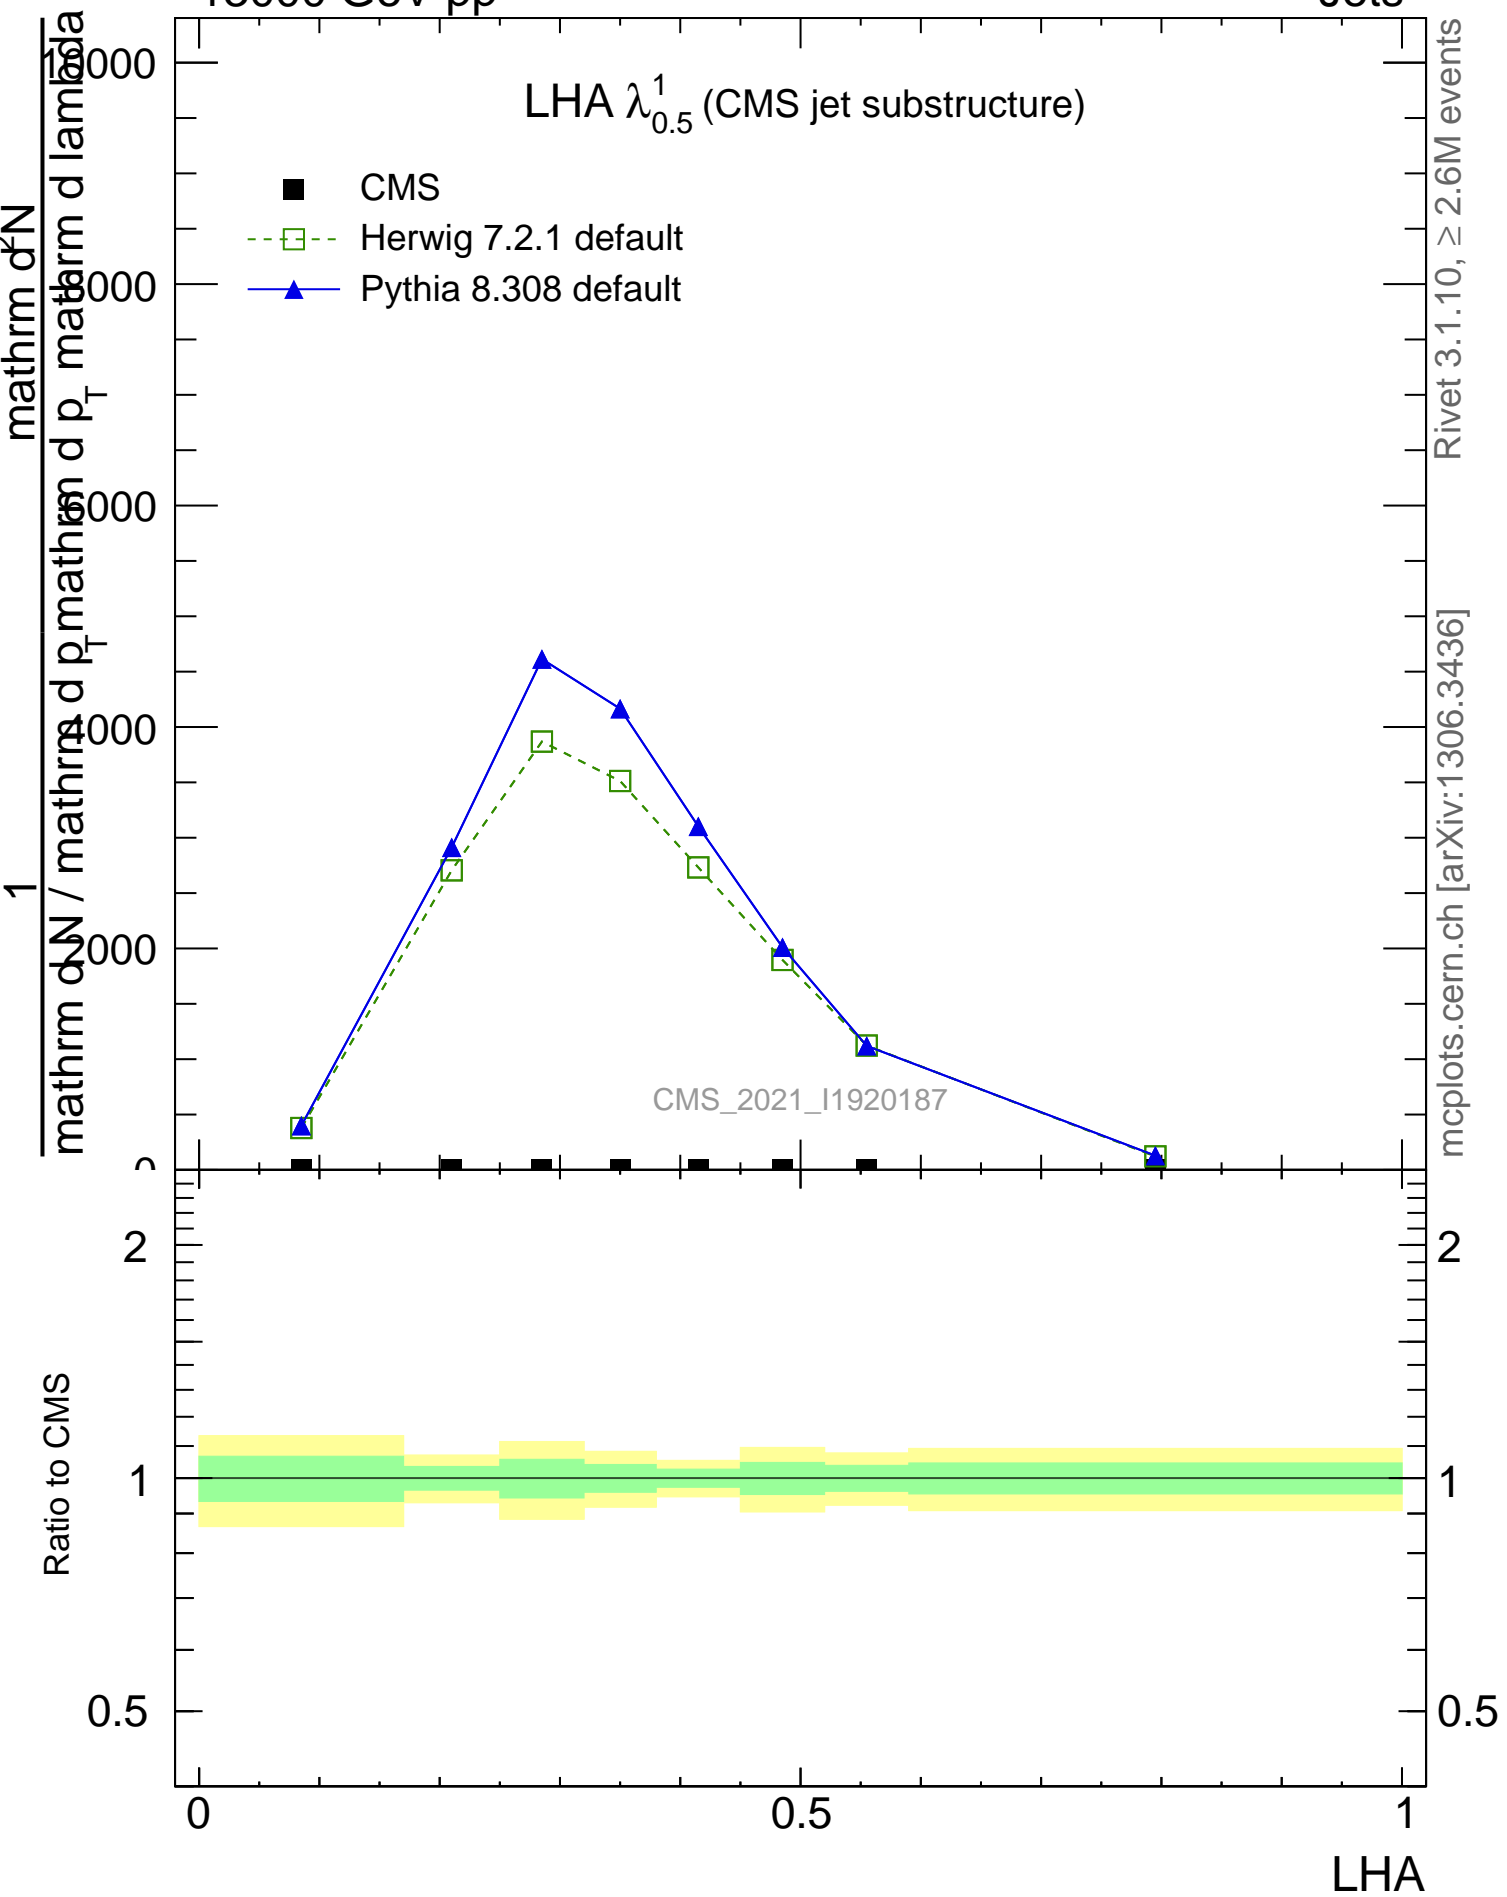

LHA $\lambda_{0.5}^1$ (CMS jet substructure)

- CMS
- - □ Herwig 7.2.1 default
- - ▲ Pythia 8.308 default

CMS_2021_I1920187

mcplots.cern.ch [arXiv:1306.3436]

Rivet 3.1.10, $\geq 2.6M$ events