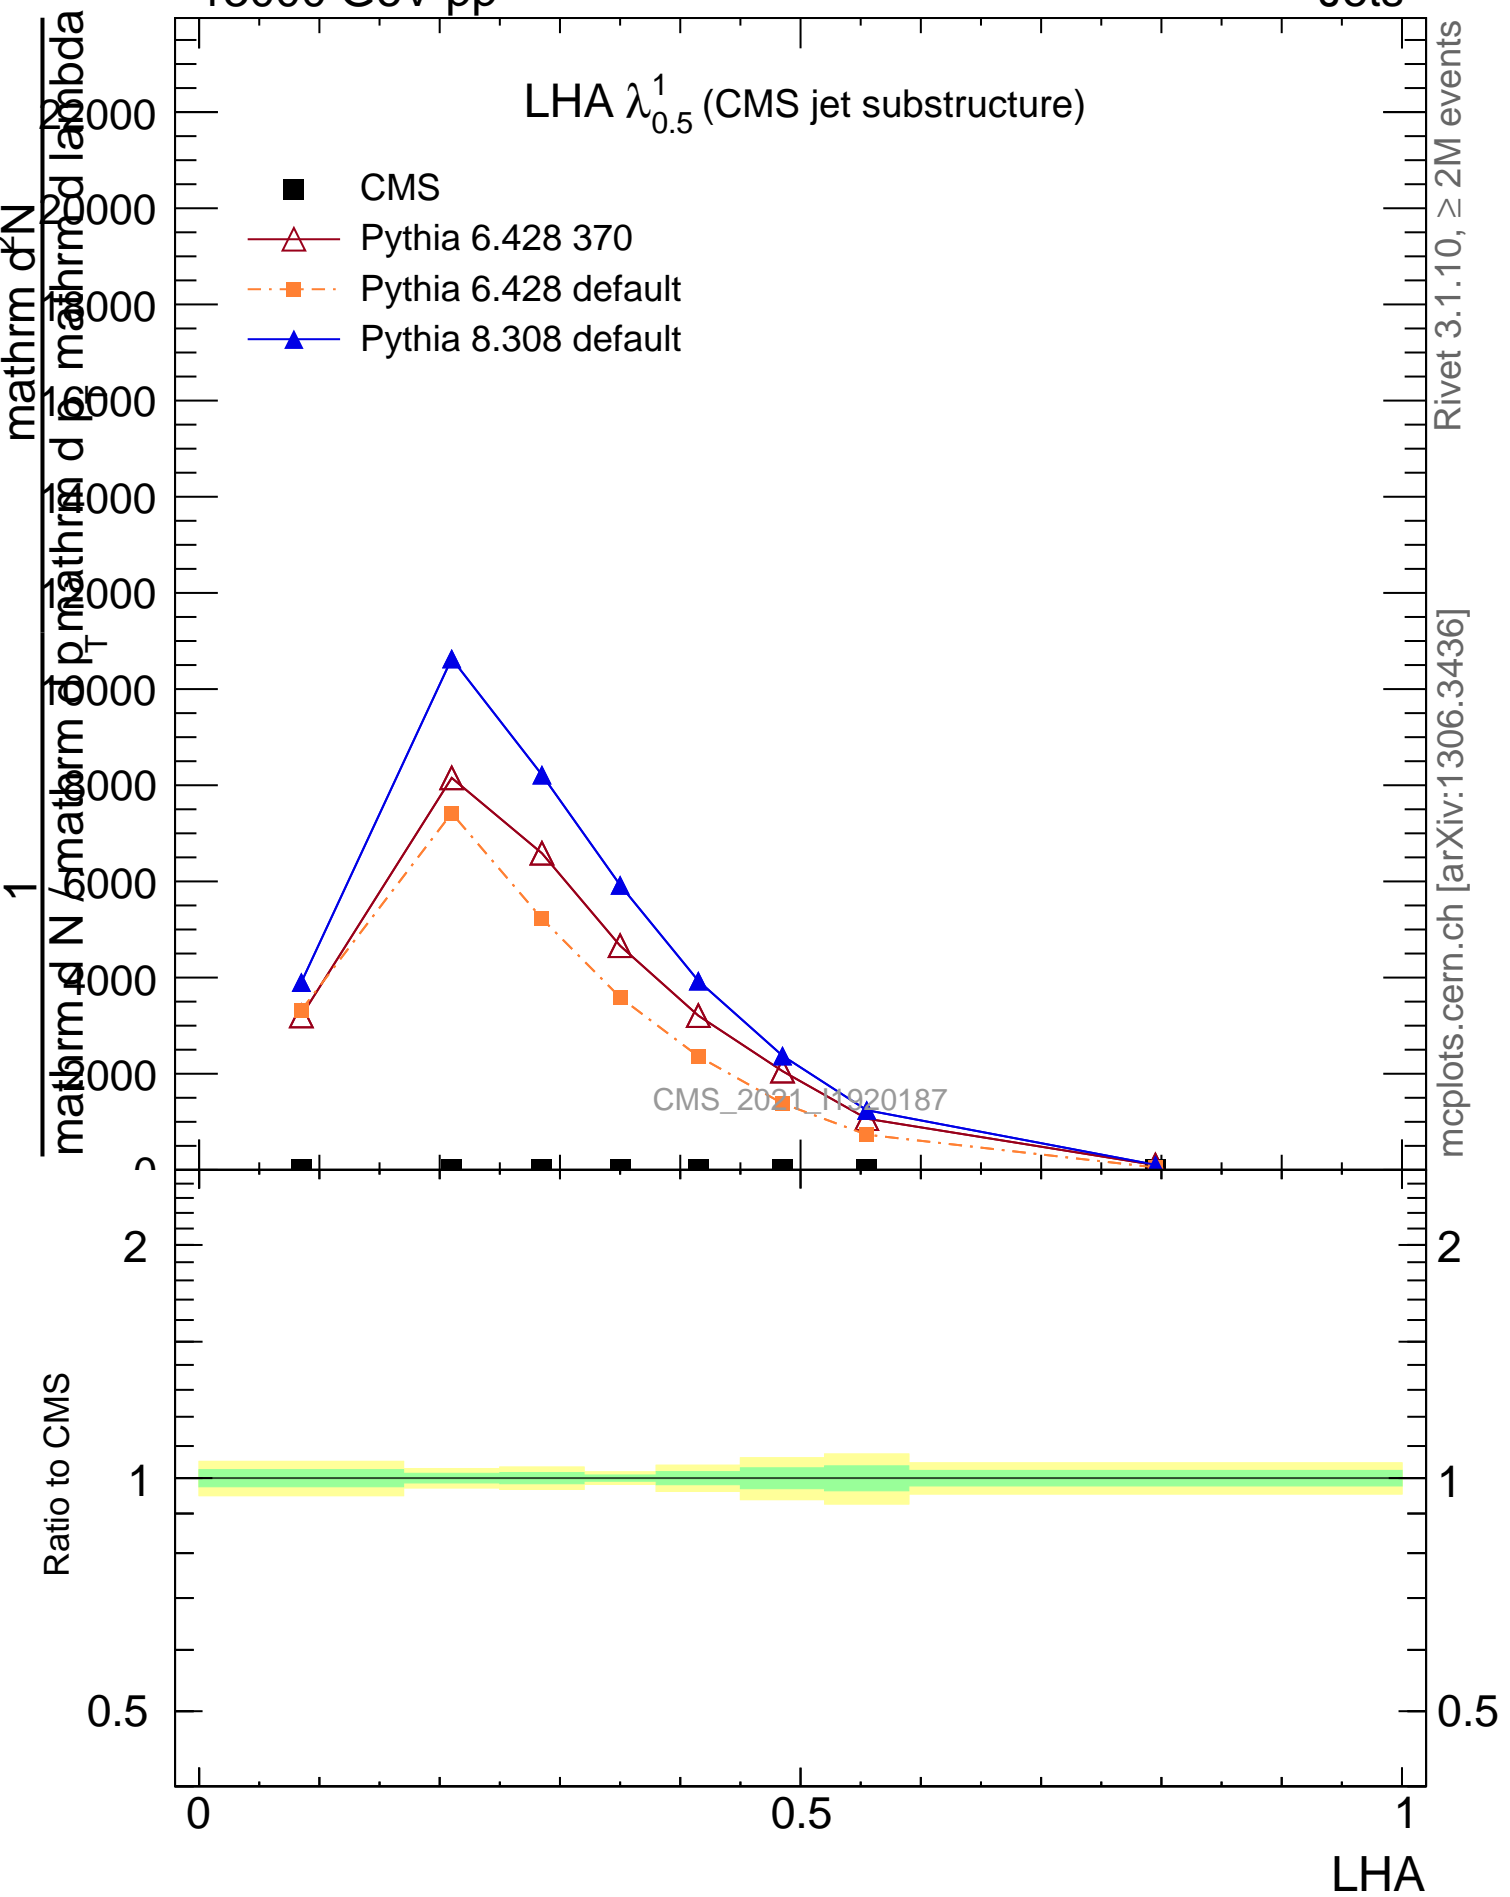

LHA $\lambda_{0.5}^1$ (CMS jet substructure)

- CMS
- △ Pythia 6.428 370
- Pythia 6.428 default
- ▲ Pythia 8.308 default

Rivet 3.1.10, $\geq 2M$ events

mcplots.cern.ch [arXiv:1306.3436]

CMS_2021_1920187