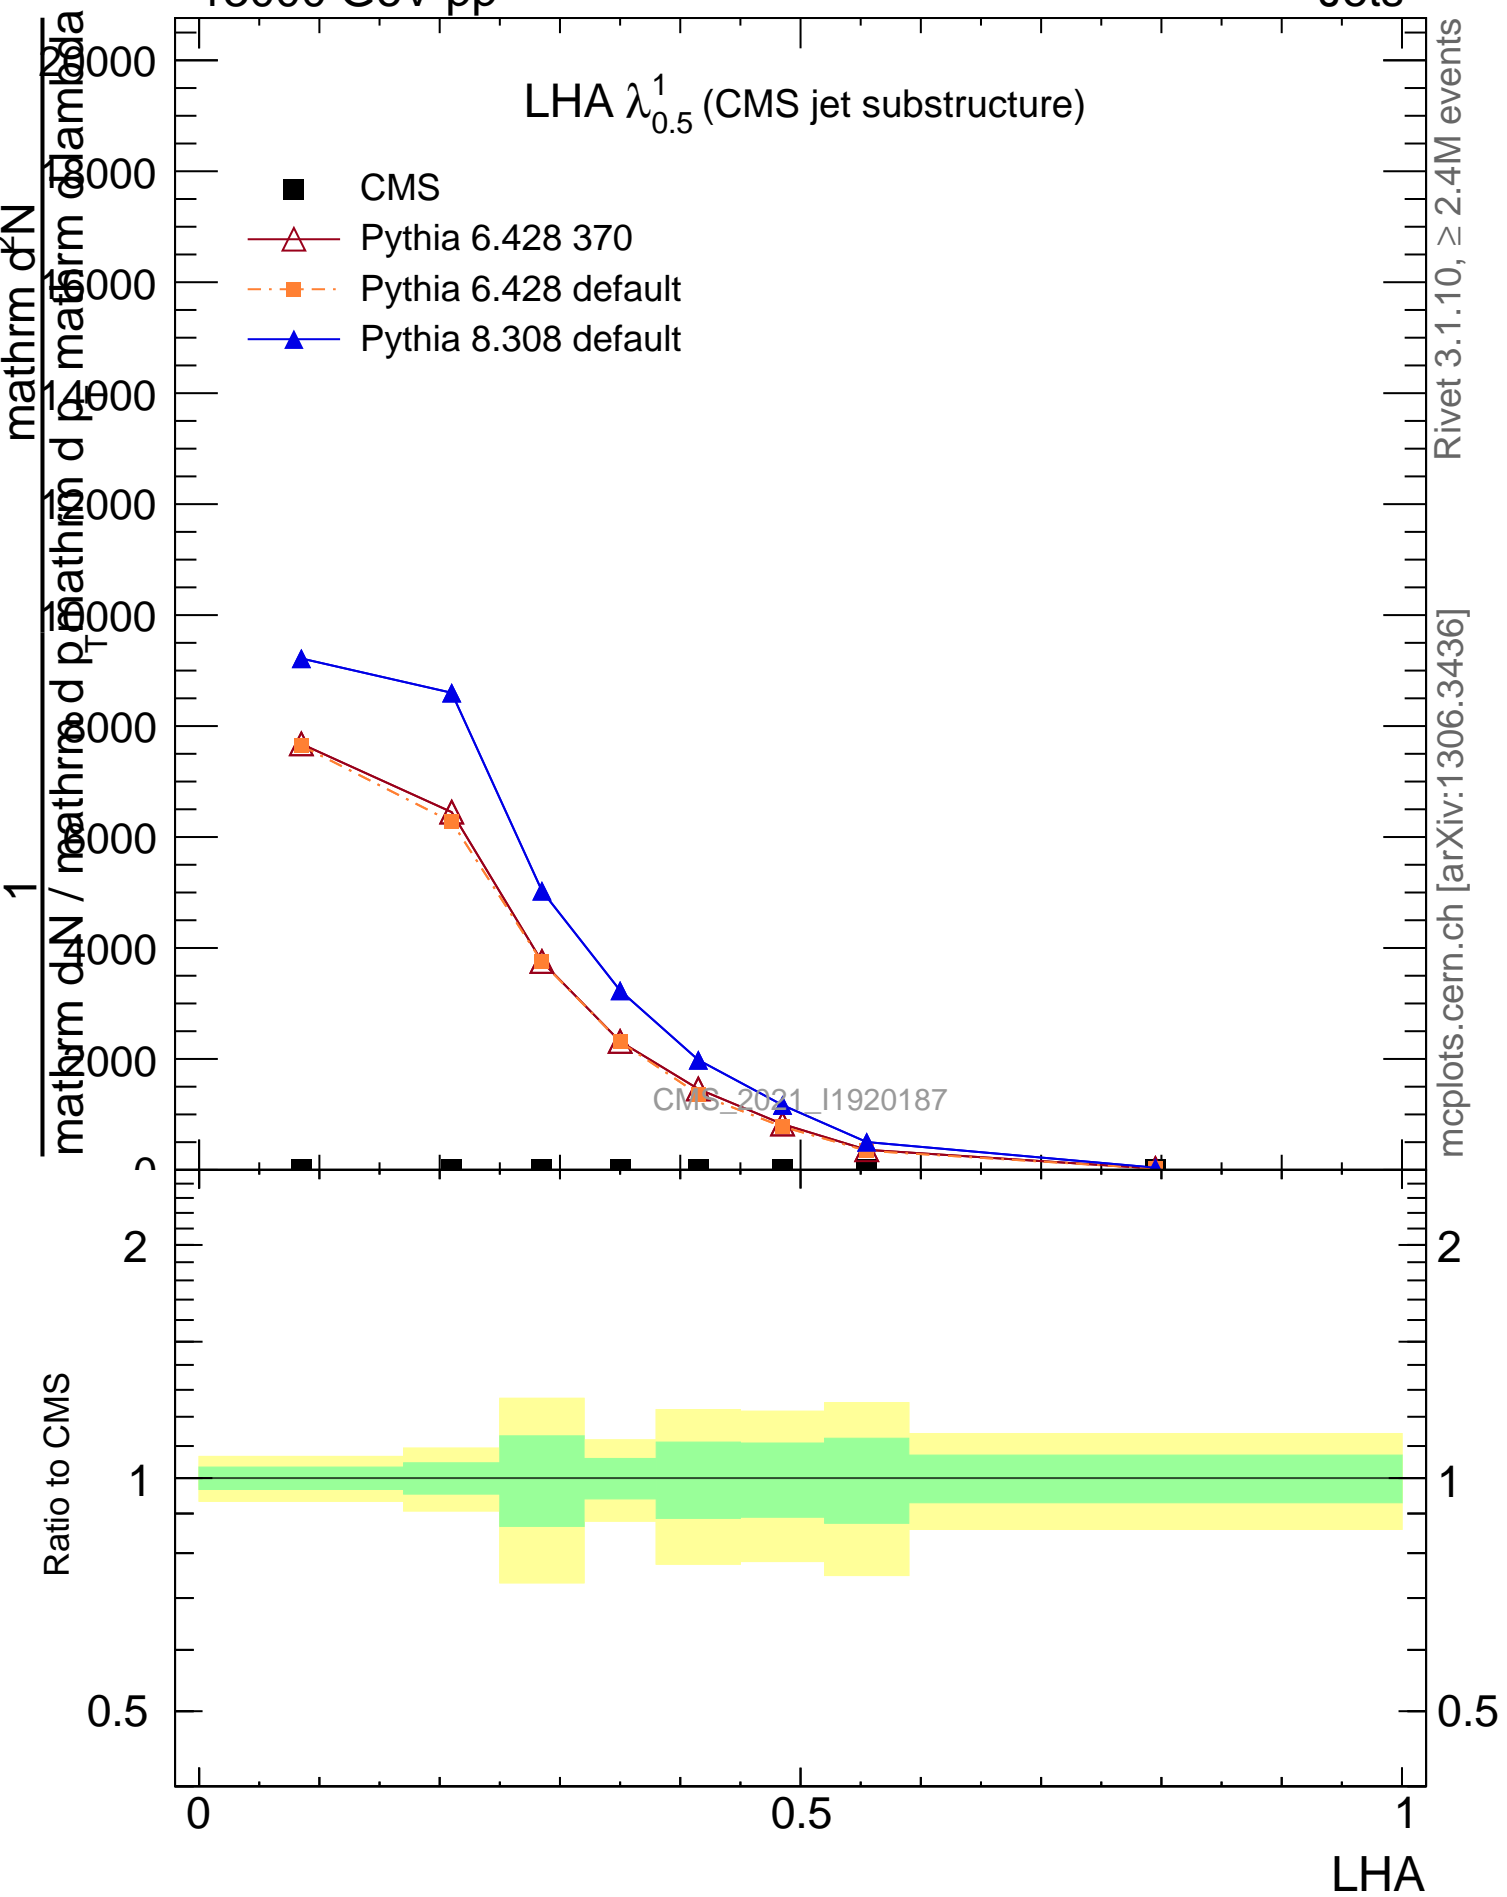

LHA $\lambda_{0.5}^1$ (CMS jet substructure)

- CMS
- △ Pythia 6.428 370
- Pythia 6.428 default
- ▲ Pythia 8.308 default

Rivet 3.1.10, ≥ 2.4M events
mcplots.cern.ch [arXiv:1306.3436]

CMS_2021_11920187

Ratio to CMS

LHA