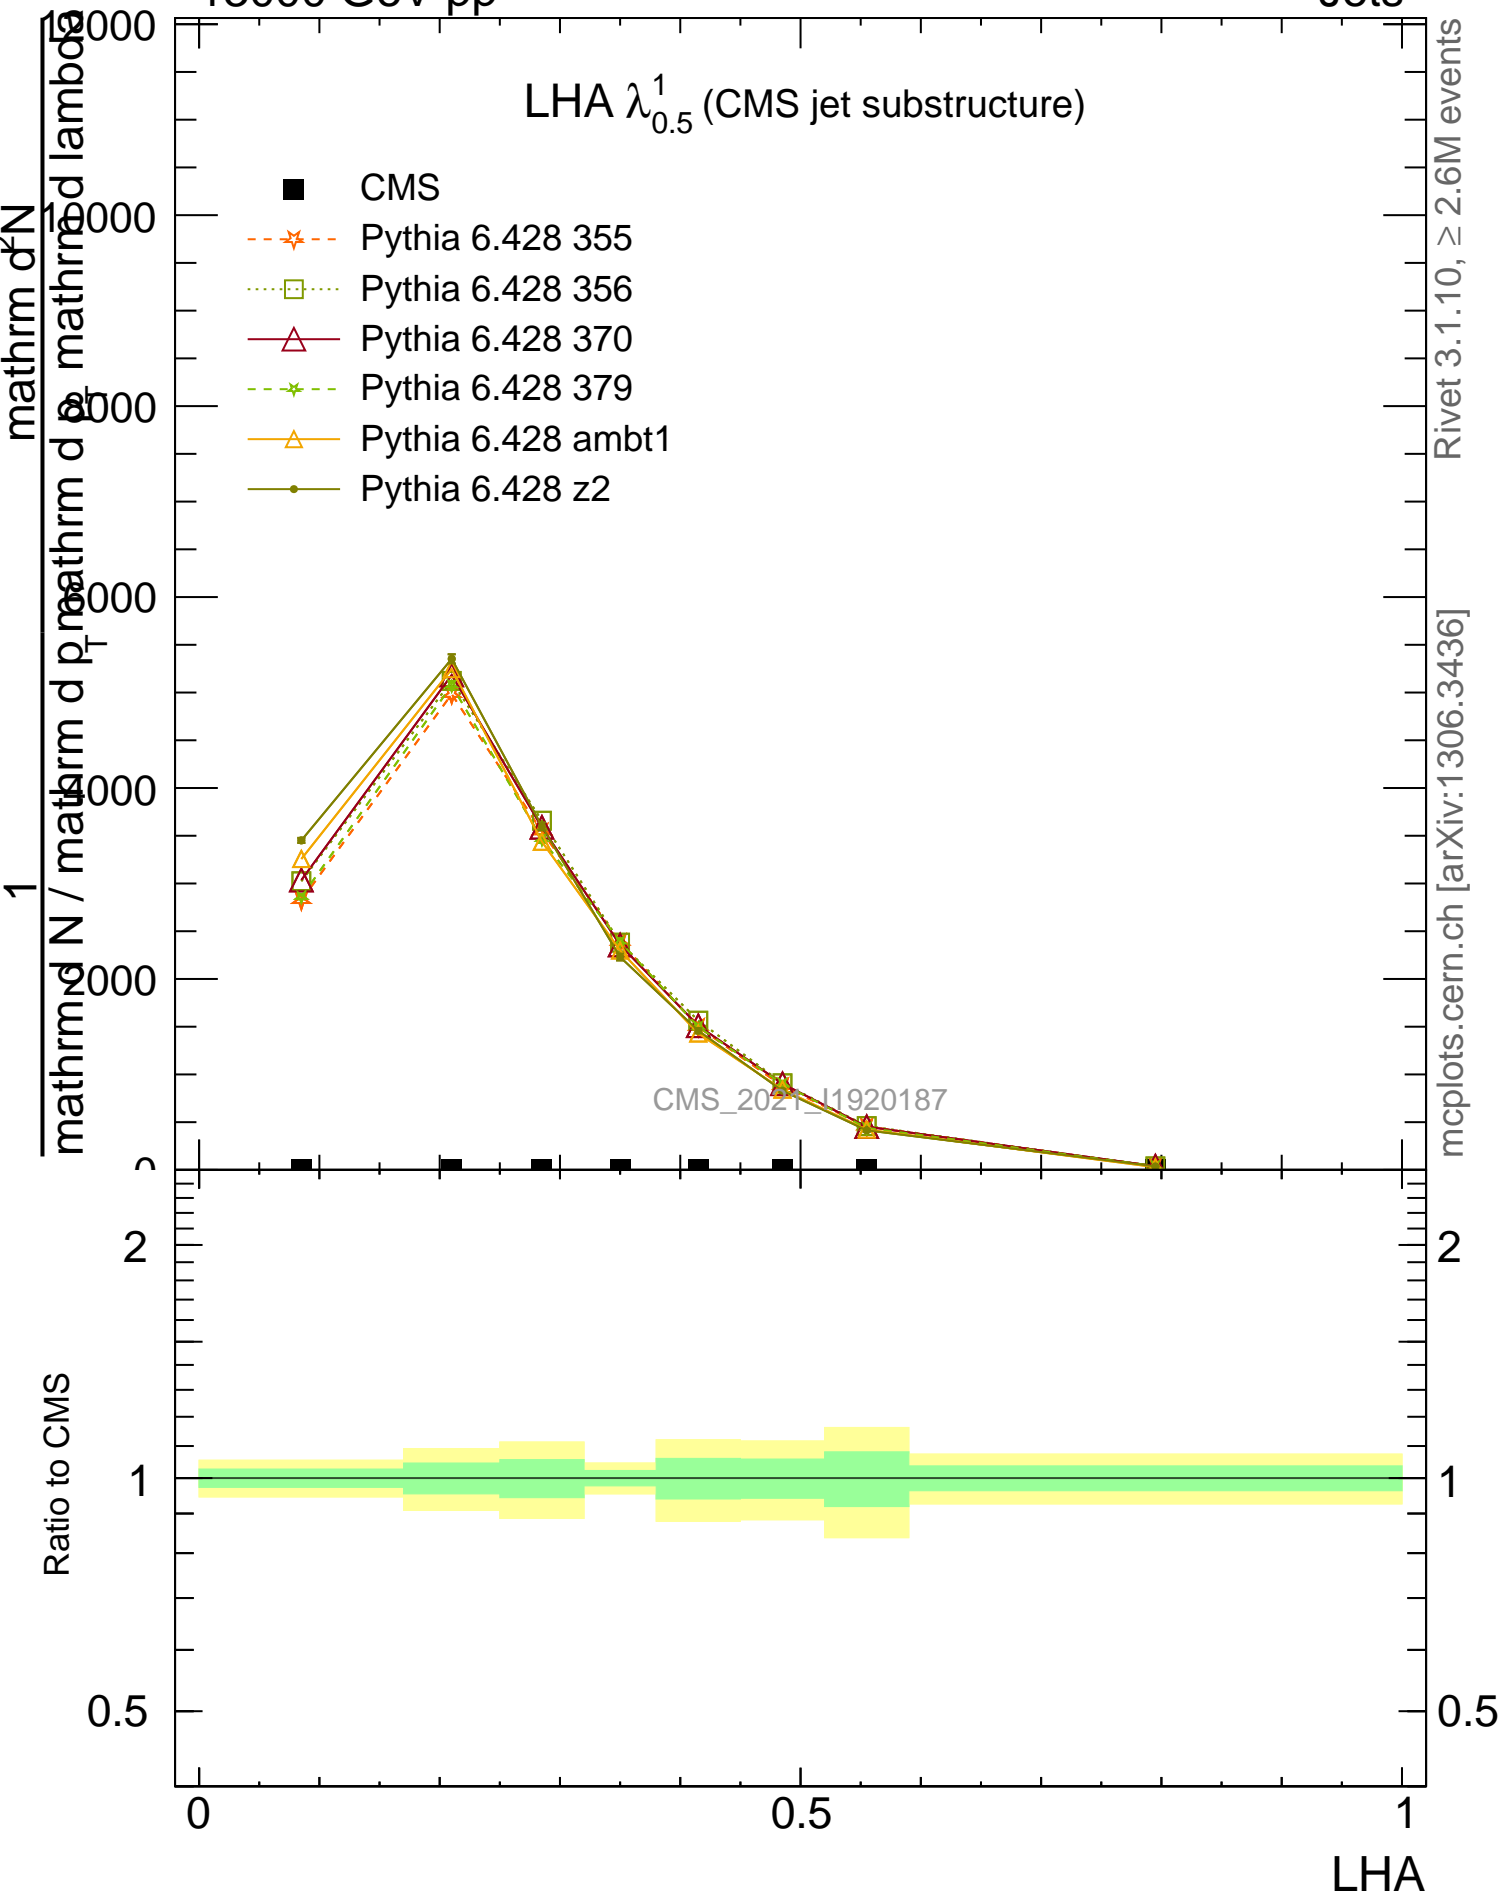

LHA $\lambda_{0.5}^1$ (CMS jet substructure)

- CMS
- *- Pythia 6.428 355
- *- Pythia 6.428 356
- *- Pythia 6.428 370
- *- Pythia 6.428 379
- *- Pythia 6.428 ambt1
- *- Pythia 6.428 z2

CMS_2021_11920187

mcplots.cern.ch [arXiv:1306.3436]

Rivet 3.1.10, $\geq 2.6M$ events

0.5

1

LHA