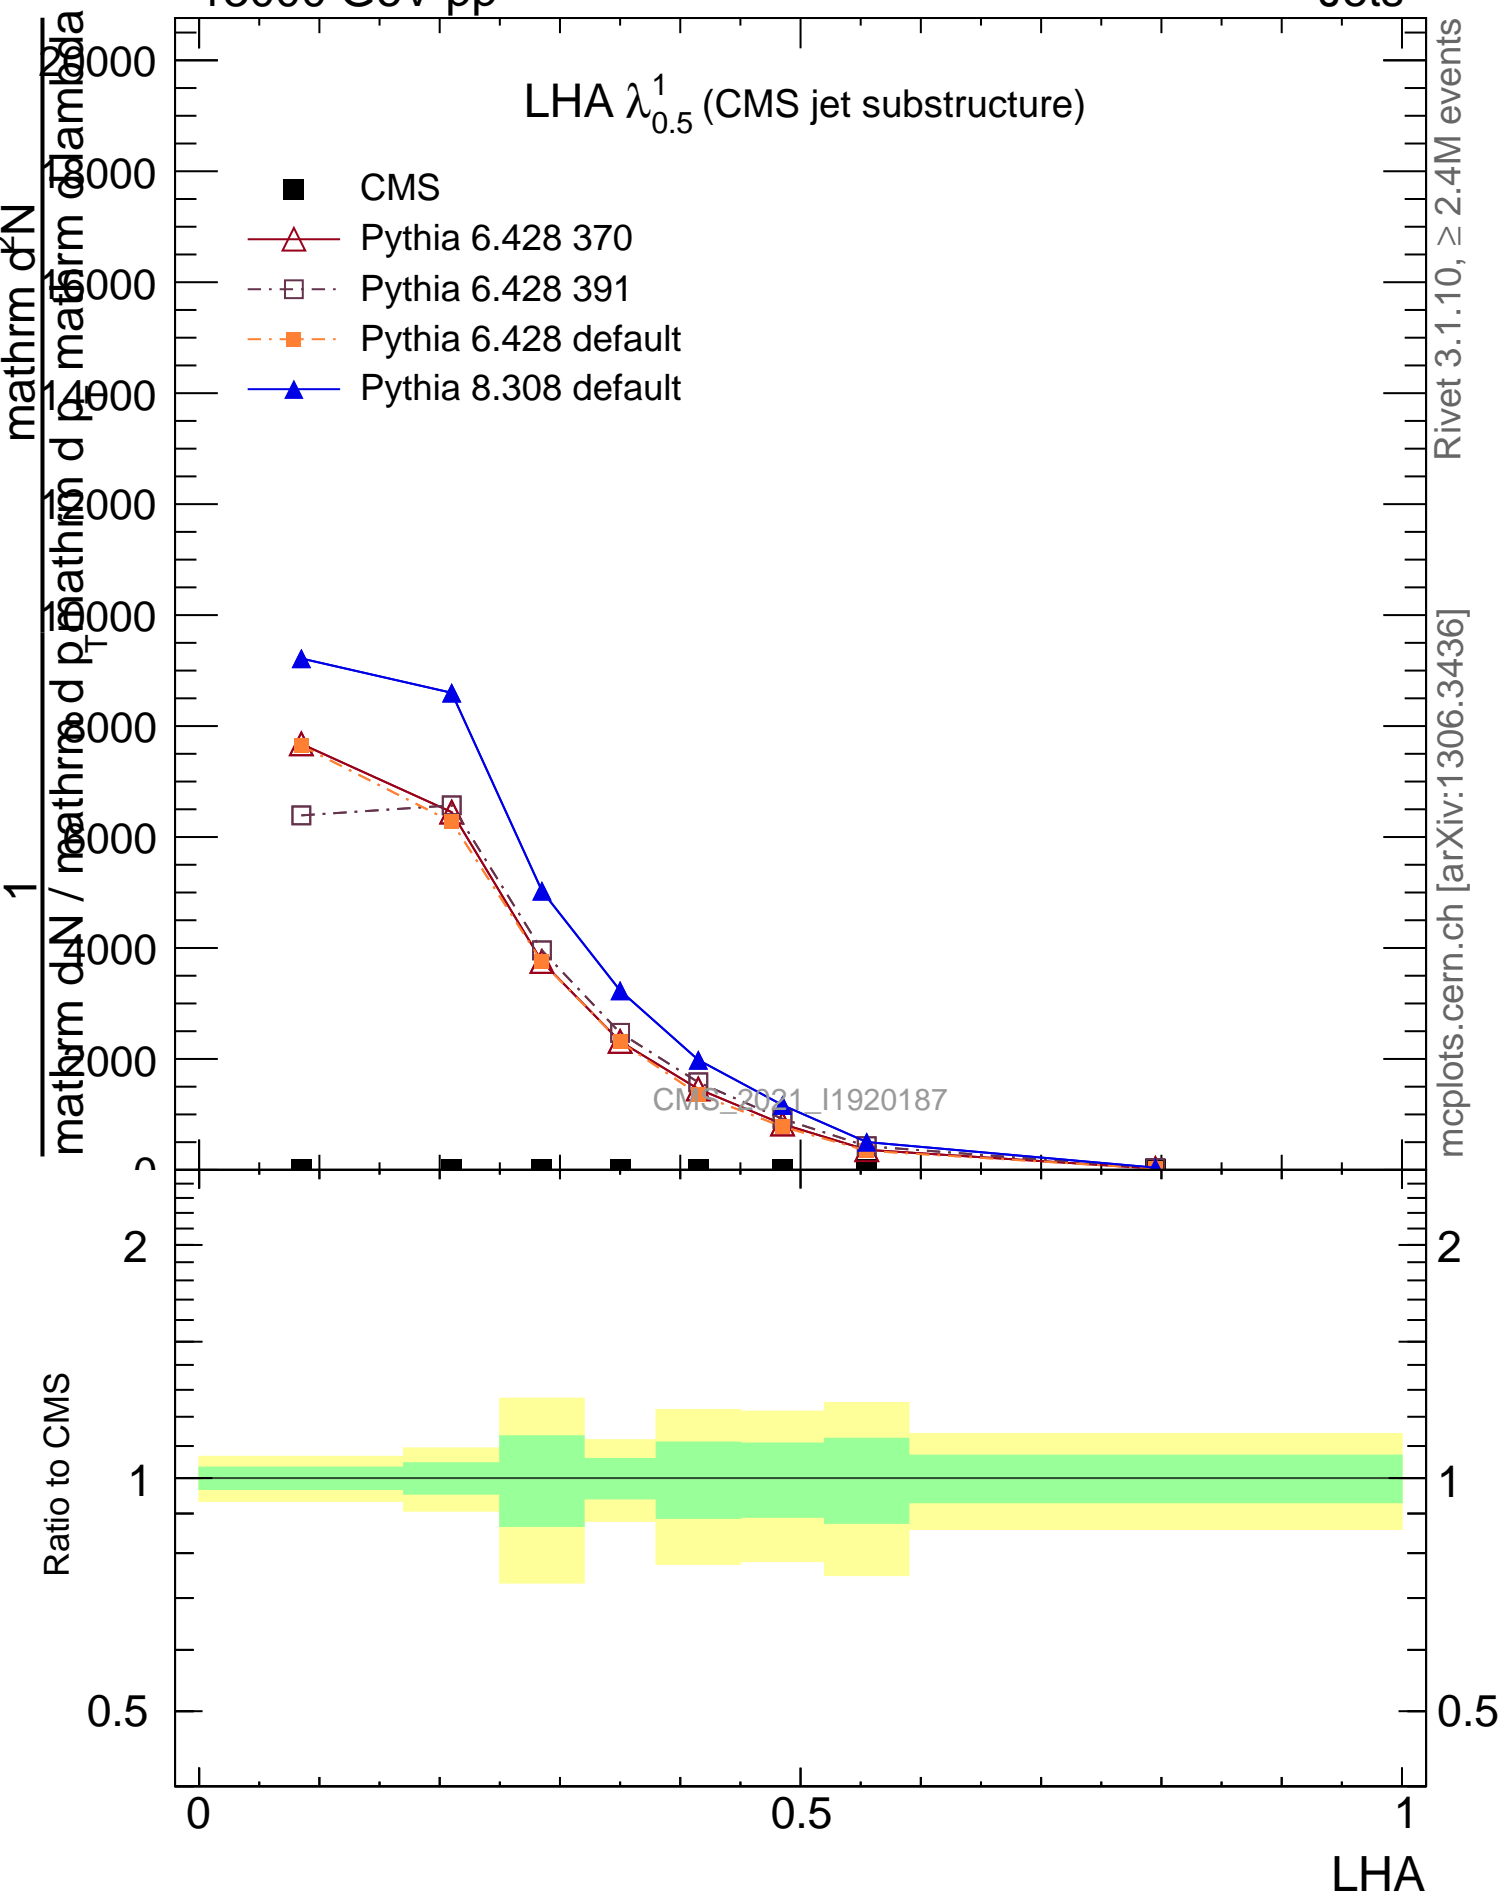

LHA $\lambda_{0.5}^1$ (CMS jet substructure)

- CMS
- △ Pythia 6.428 370
- Pythia 6.428 391
- Pythia 6.428 default
- ▲ Pythia 8.308 default

CMS_2021_11920187

mcplots.cern.ch [arXiv:1306.3436]

Rivet 3.1.10, ≥ 2.4M events