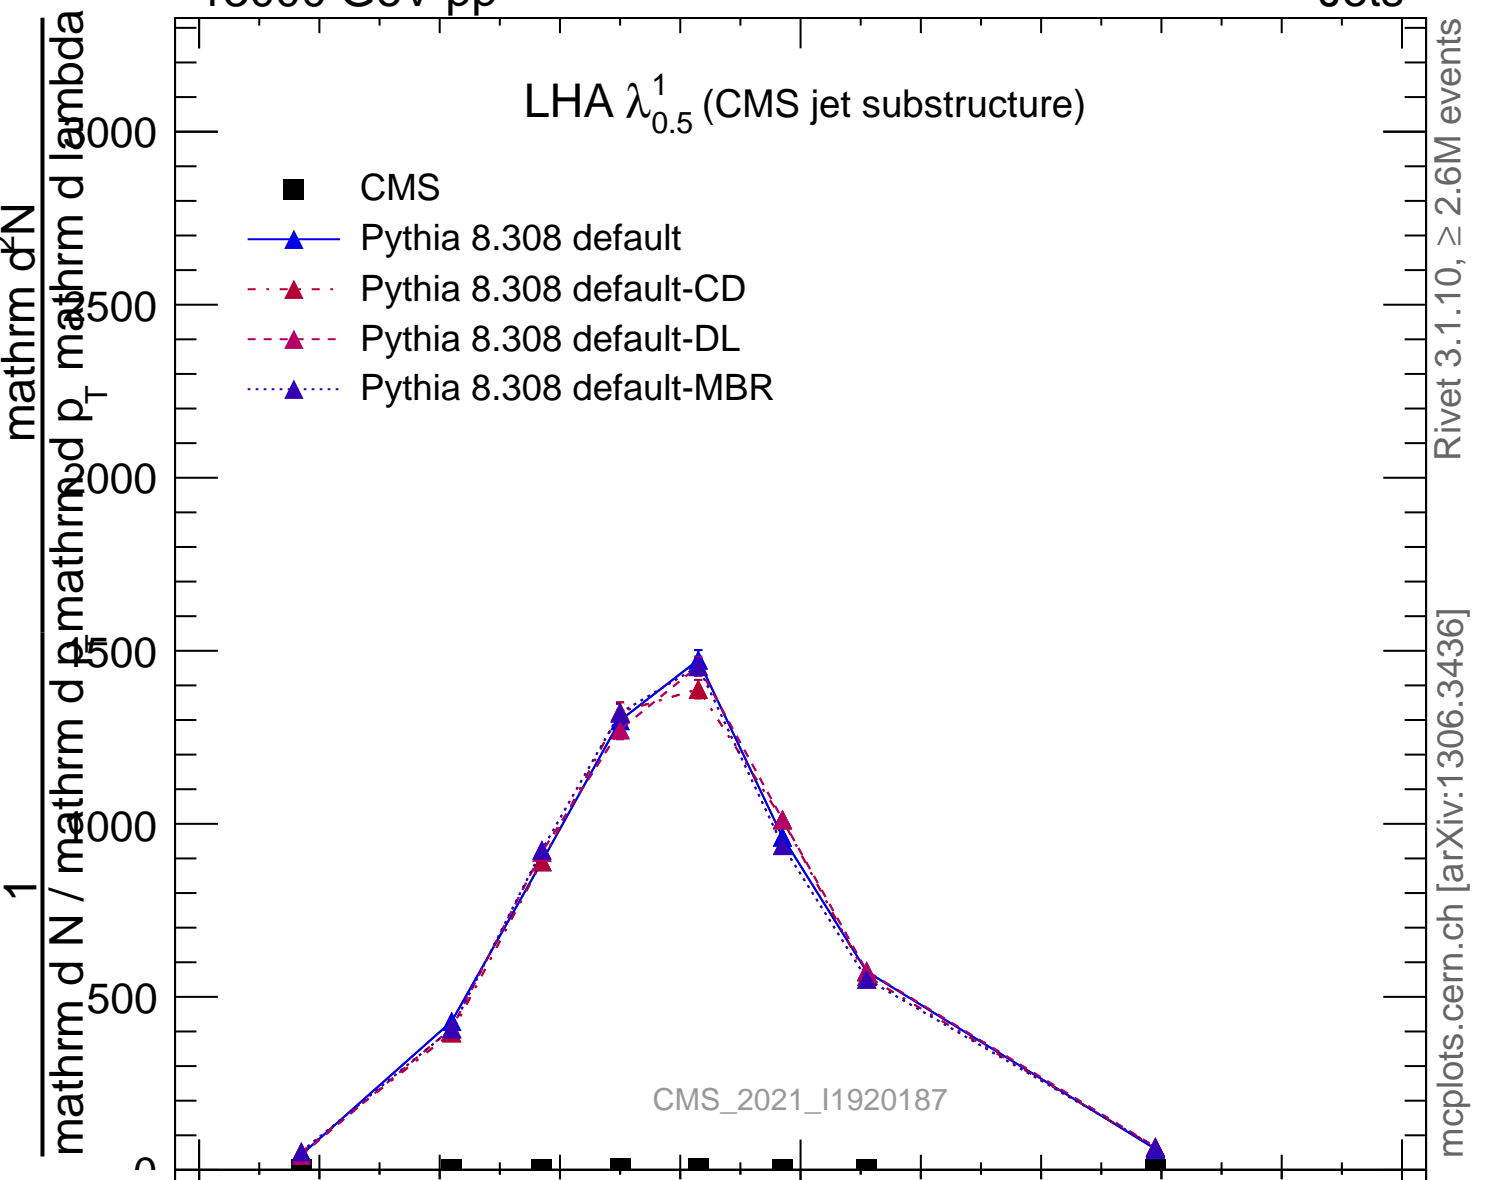

LHA $\lambda_{0.5}^1$ (CMS jet substructure)

- CMS
- ▲ Pythia 8.308 default
- -▲ Pythia 8.308 default-CD
- -▲ Pythia 8.308 default-DL
- ⋯▲ Pythia 8.308 default-MBR

Rivet 3.1.10, ≥ 2.6M events
mcplots.cern.ch [arXiv:1306.3436]