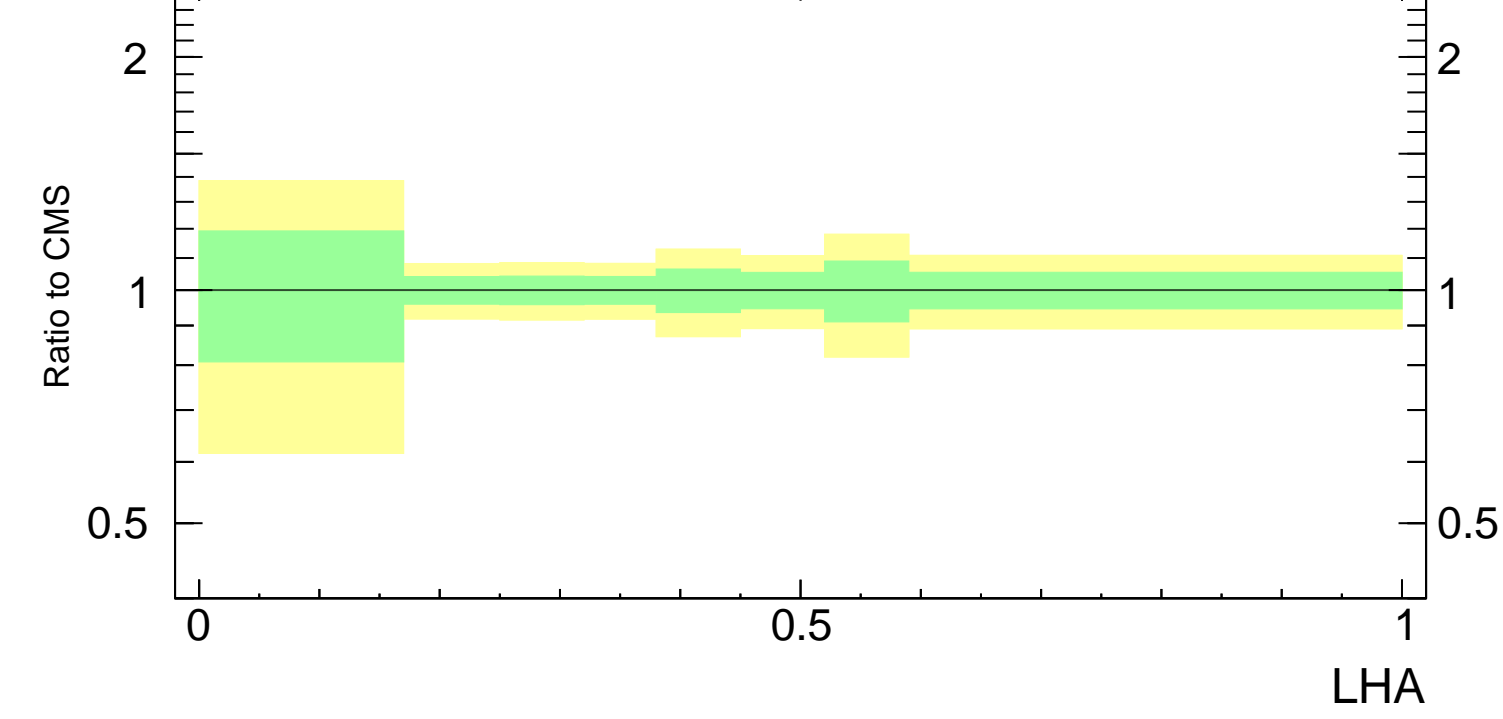

LHA $\lambda_{0.5}^1$ (CMS jet substructure)

- CMS
- ▲ Pythia 8.308 default
- -▲ Pythia 8.308 default-CD
- -▲ Pythia 8.308 default-DL
- ⋯▲ Pythia 8.308 default-MBR

Rivet 3.1.10, ≥ 2.6M events
mcplots.cern.ch [arXiv:1306.3436]