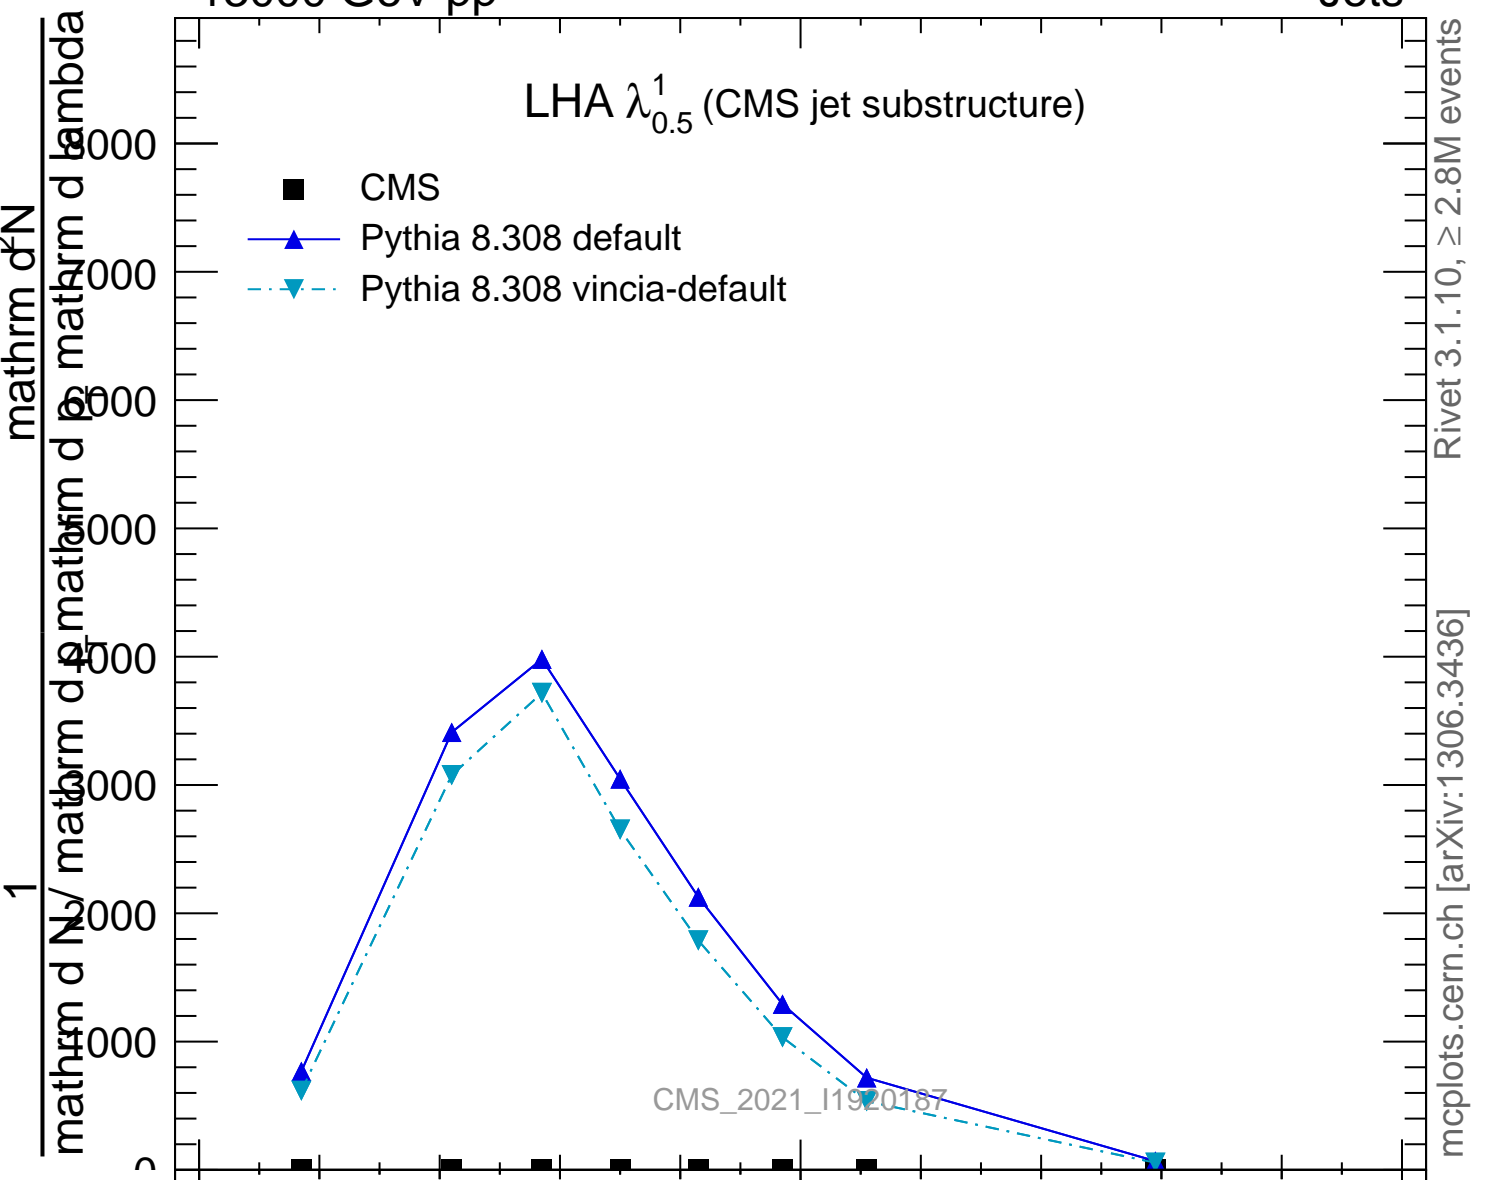

LHA  $\lambda_{0.5}^1$  (CMS jet substructure)

- CMS
- ▲ Pythia 8.308 default
- ▼ Pythia 8.308 vincia-default

CMS\_2021\_11920187

mcplots.cern.ch [arXiv:1306.3436]

Rivet 3.1.10,  $\geq 2.8M$  events