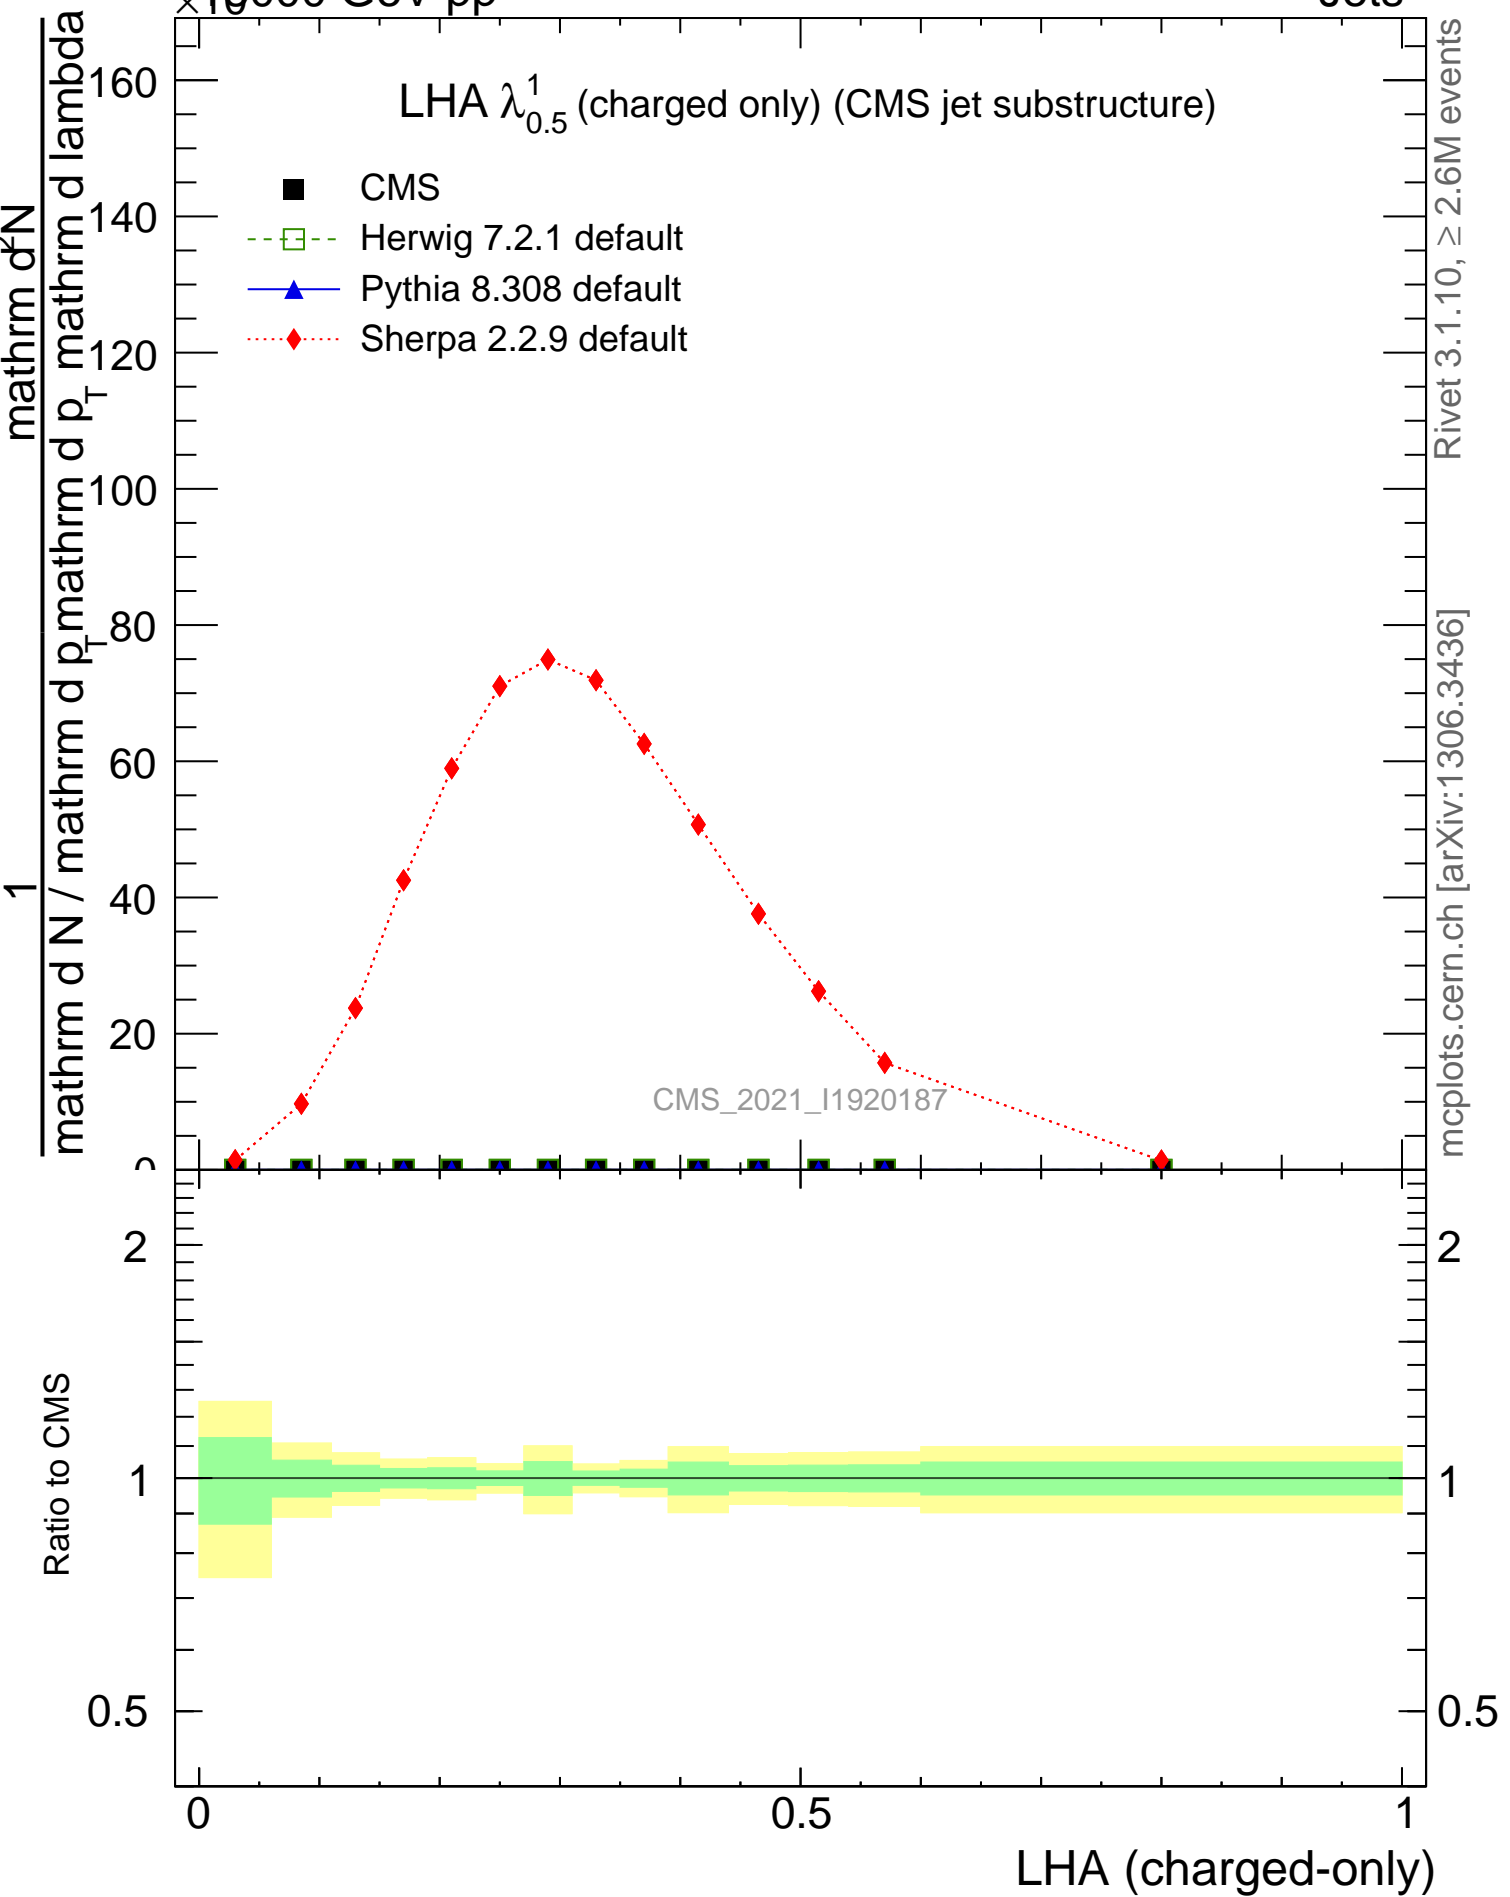

LHA $\lambda_{0.5}^1$ (charged only) (CMS jet substructure)

- CMS
- - □ - - Herwig 7.2.1 default
- - ▲ - - Pythia 8.308 default
- - ◆ - - Sherpa 2.2.9 default

Rivet 3.1.10, ≥ 2.6 M events

mcplots.cern.ch [arXiv:1306.3436]