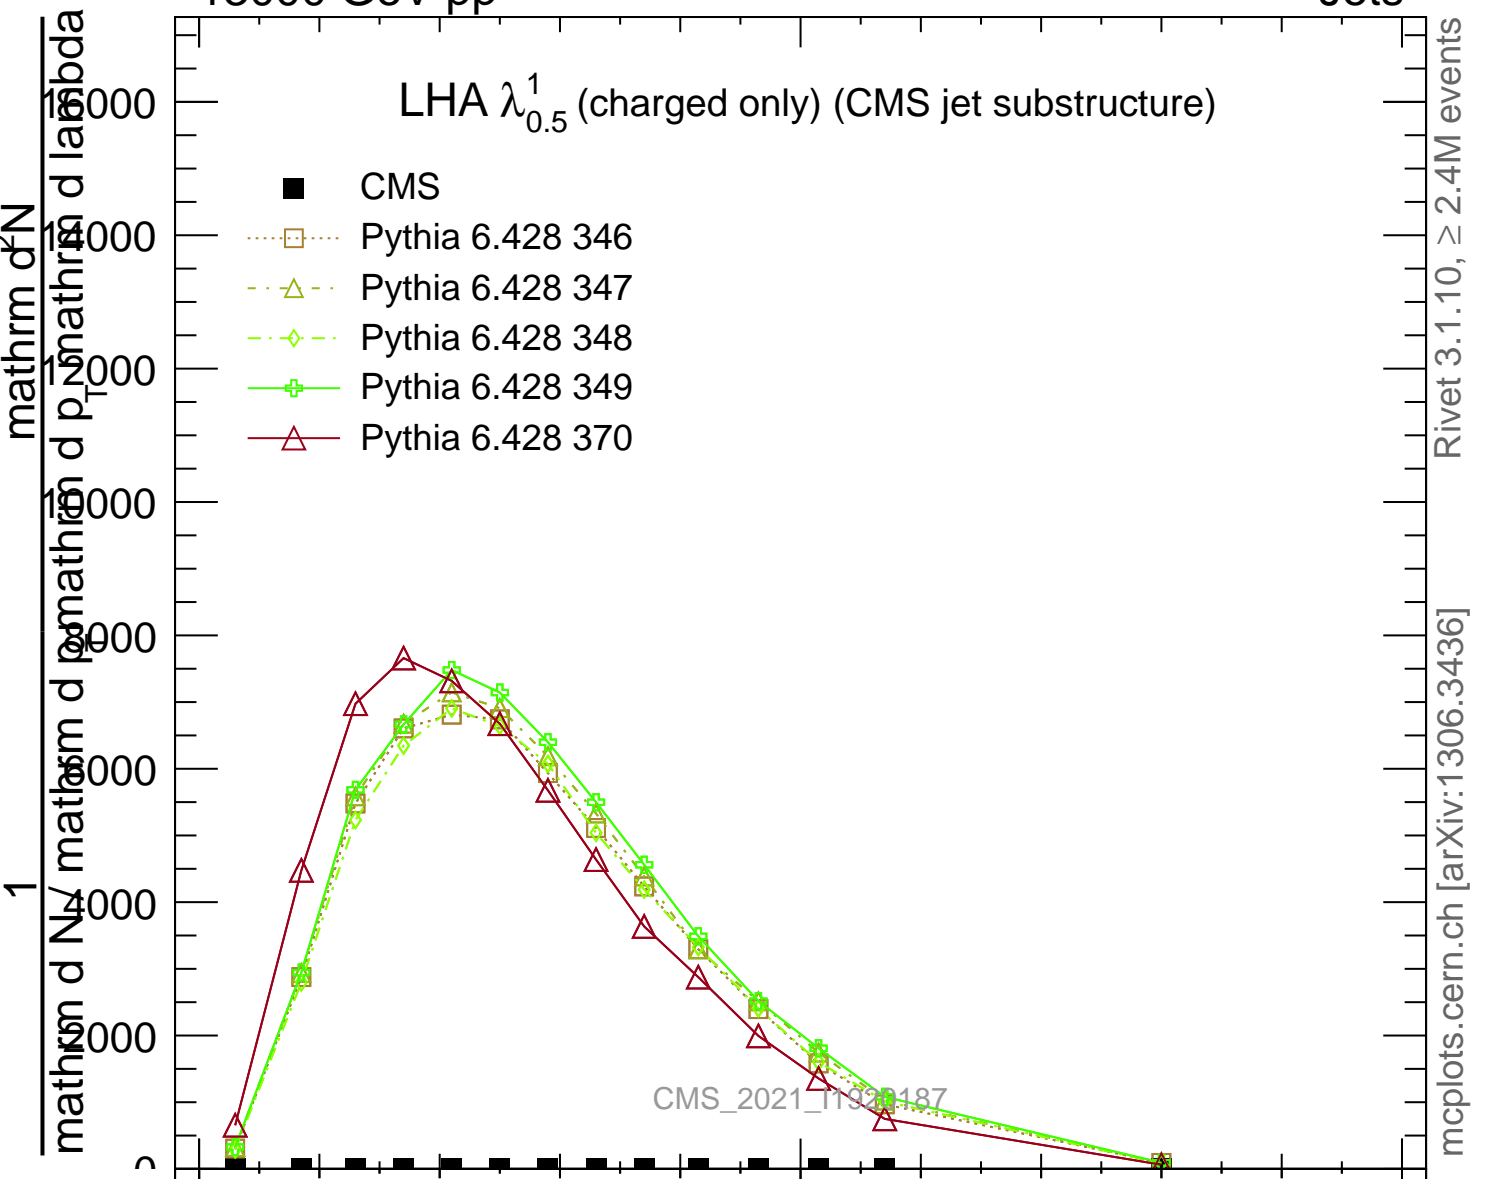

LHA $\lambda_{0.5}^1$ (charged only) (CMS jet substructure)

- CMS
- Pythia 6.428 346
- △ Pythia 6.428 347
- ◇ Pythia 6.428 348
- ⊕ Pythia 6.428 349
- △ Pythia 6.428 370

Rivet 3.1.10, ≥ 2.4M events

mcplots.cern.ch [arXiv:1306.3436]