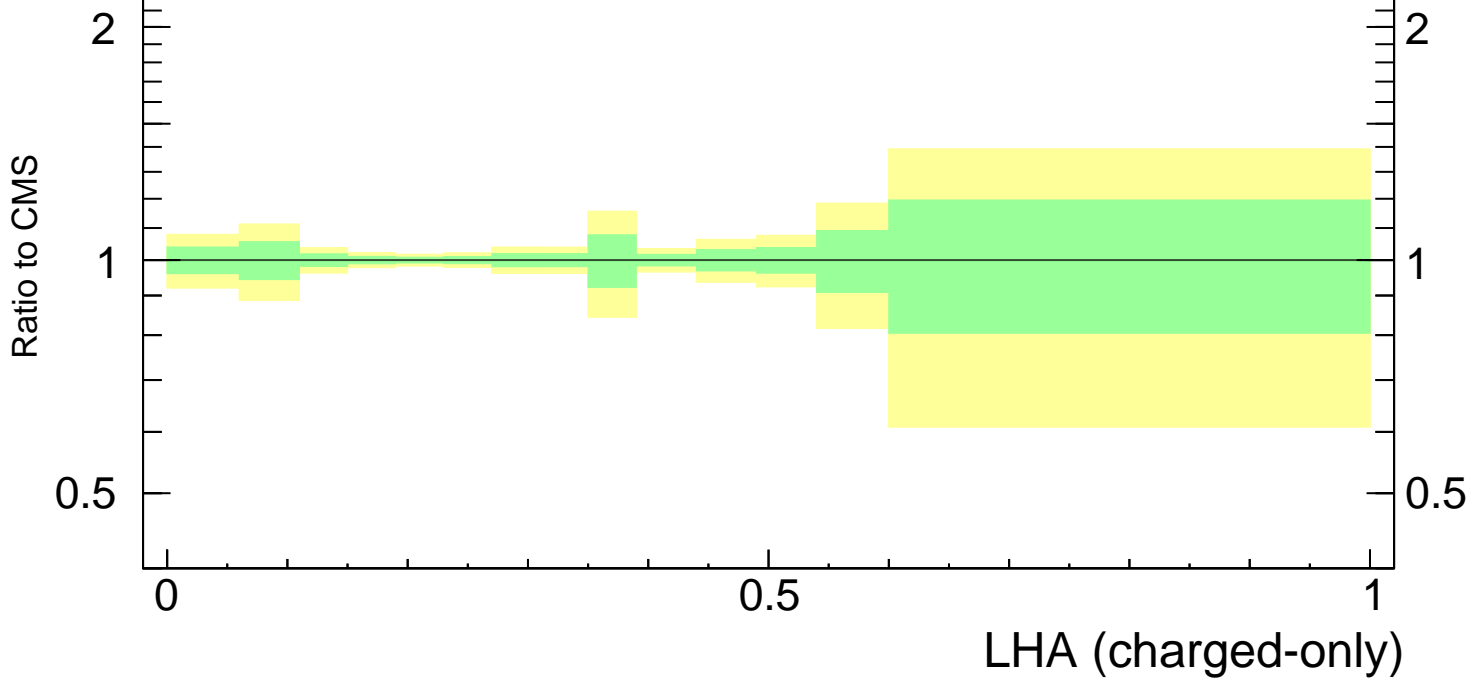

LHA $\lambda_{0.5}^1$ (charged only) (CMS jet substructure)

- CMS
- Pythia 6.428 346
- △ Pythia 6.428 347
- ◇ Pythia 6.428 348
- ⊕ Pythia 6.428 349
- △ Pythia 6.428 370

Rivet 3.1.10, ≥ 2.4M events

mcplots.cern.ch [arXiv:1306.3436]