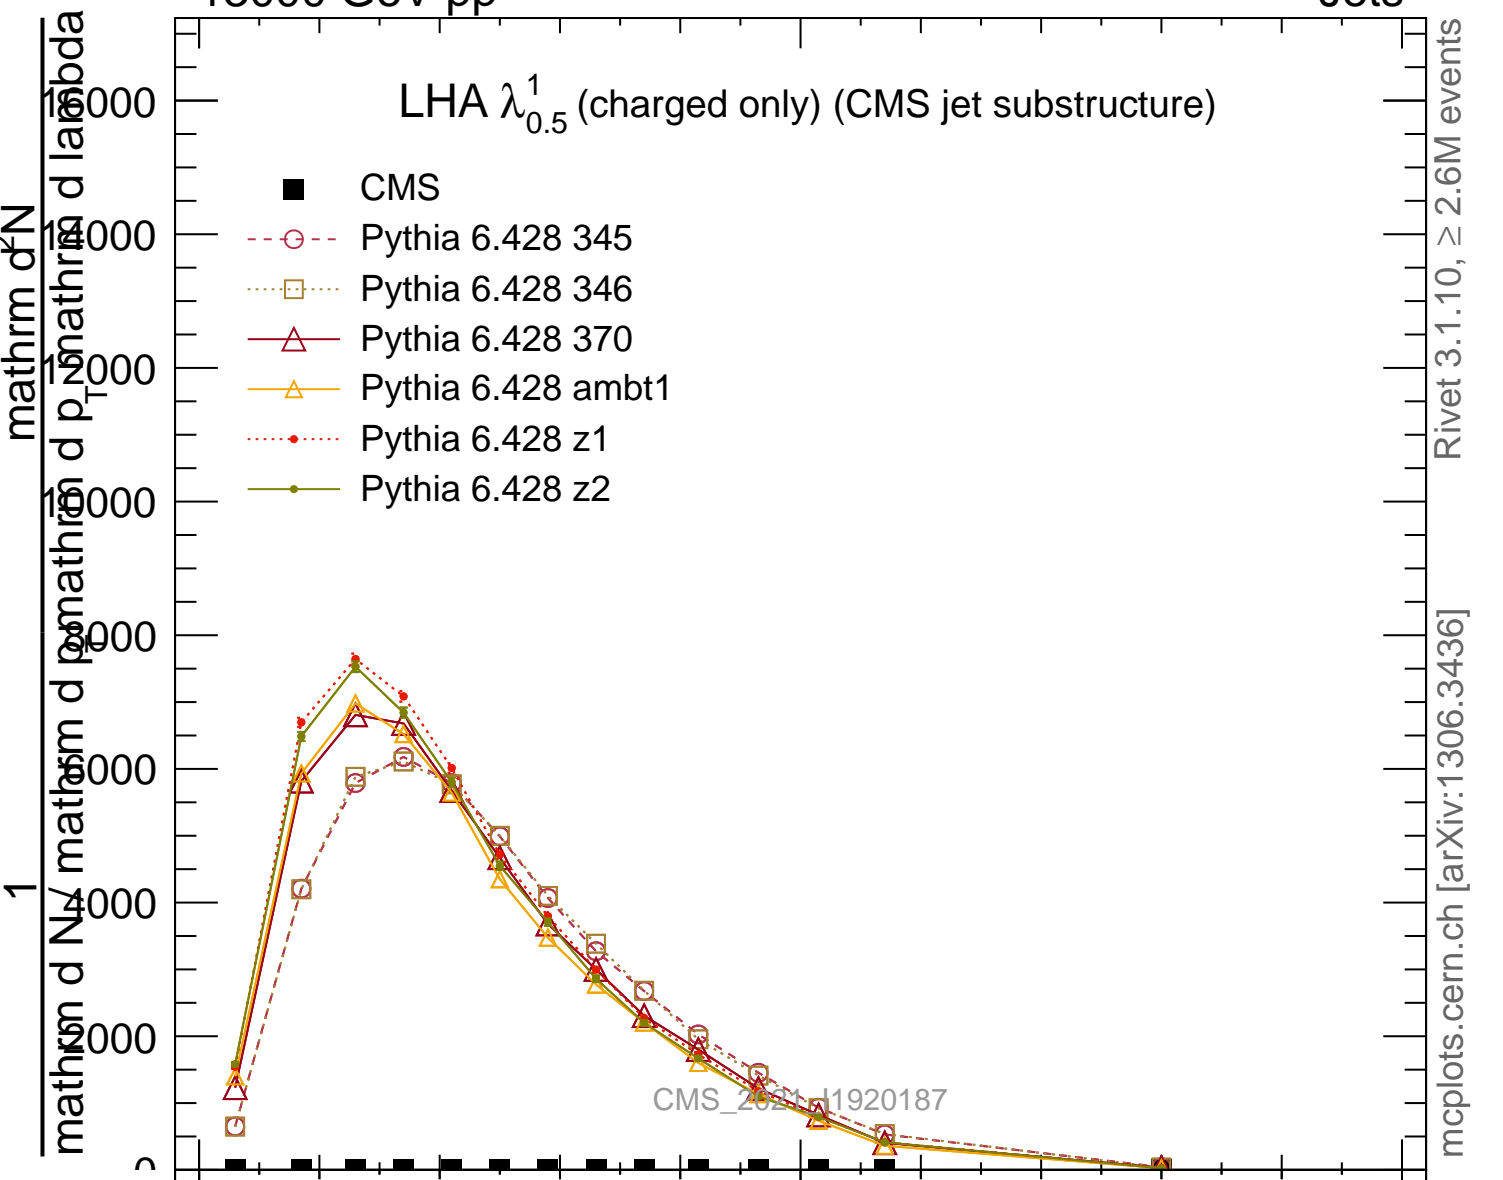

LHA  $\lambda_{0.5}^1$  (charged only) (CMS jet substructure)

- CMS
- Pythia 6.428 345
- Pythia 6.428 346
- △- Pythia 6.428 370
- △- Pythia 6.428 ambt1
- Pythia 6.428 z1
- Pythia 6.428 z2

CMS\_20111920187

mcplots.cern.ch [arXiv:1306.3436]

Rivet 3.1.10, ≥ 2.6M events