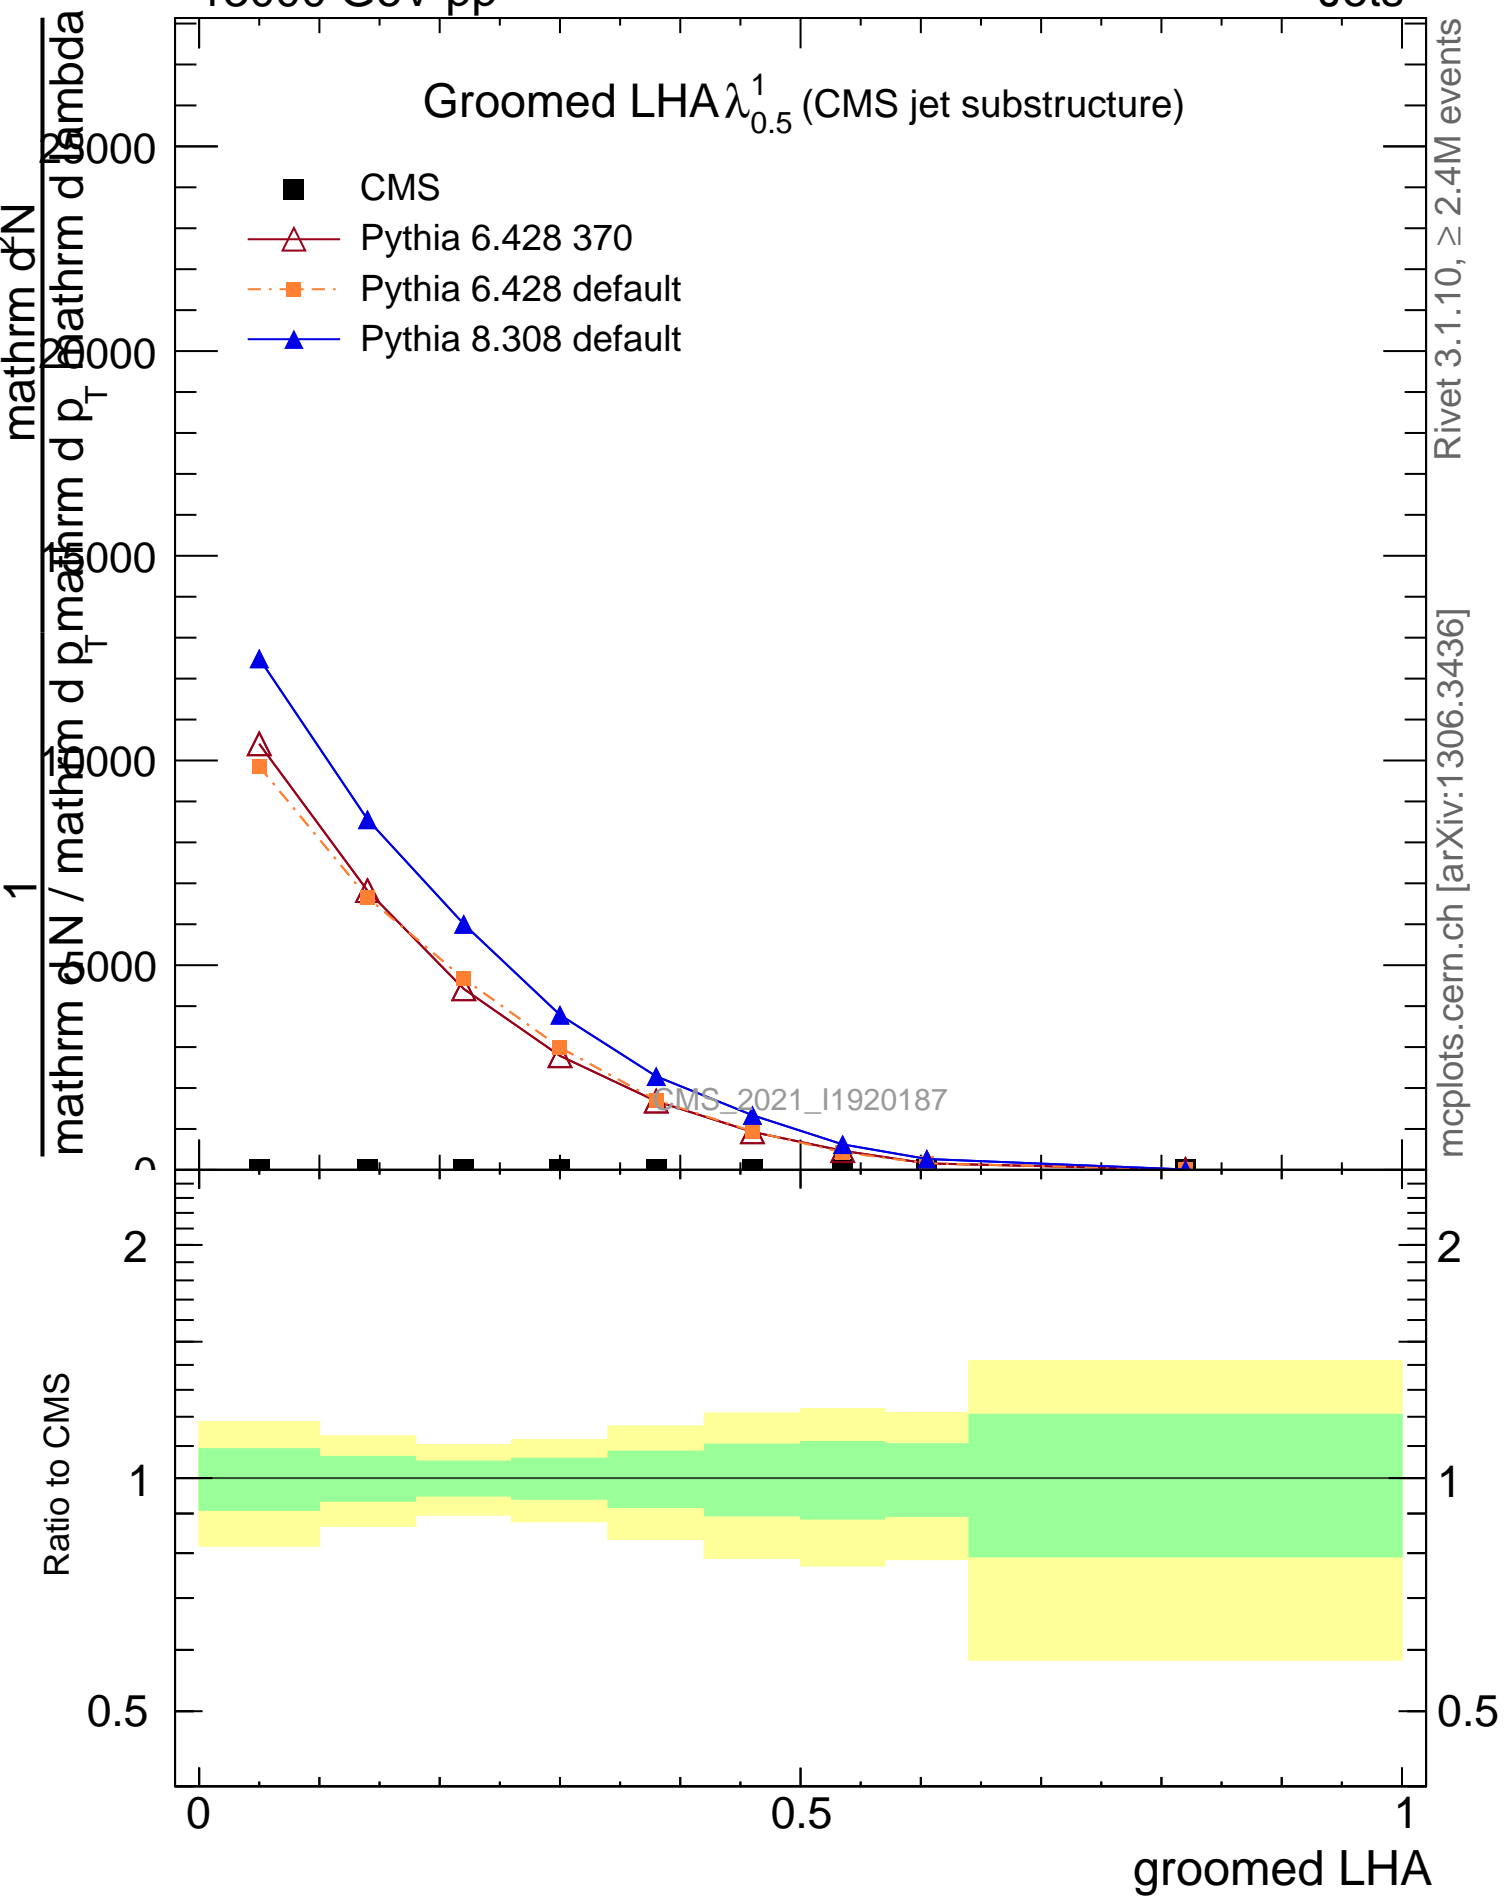

Groomed LHA $\lambda_{0.5}^1$ (CMS jet substructure)

- CMS
- △ Pythia 6.428 370
- Pythia 6.428 default
- ▲ Pythia 8.308 default

Rivet 3.1.10, ≥ 2.4M events
mcplots.cern.ch [arXiv:1306.3436]

CMS_2021_11920187