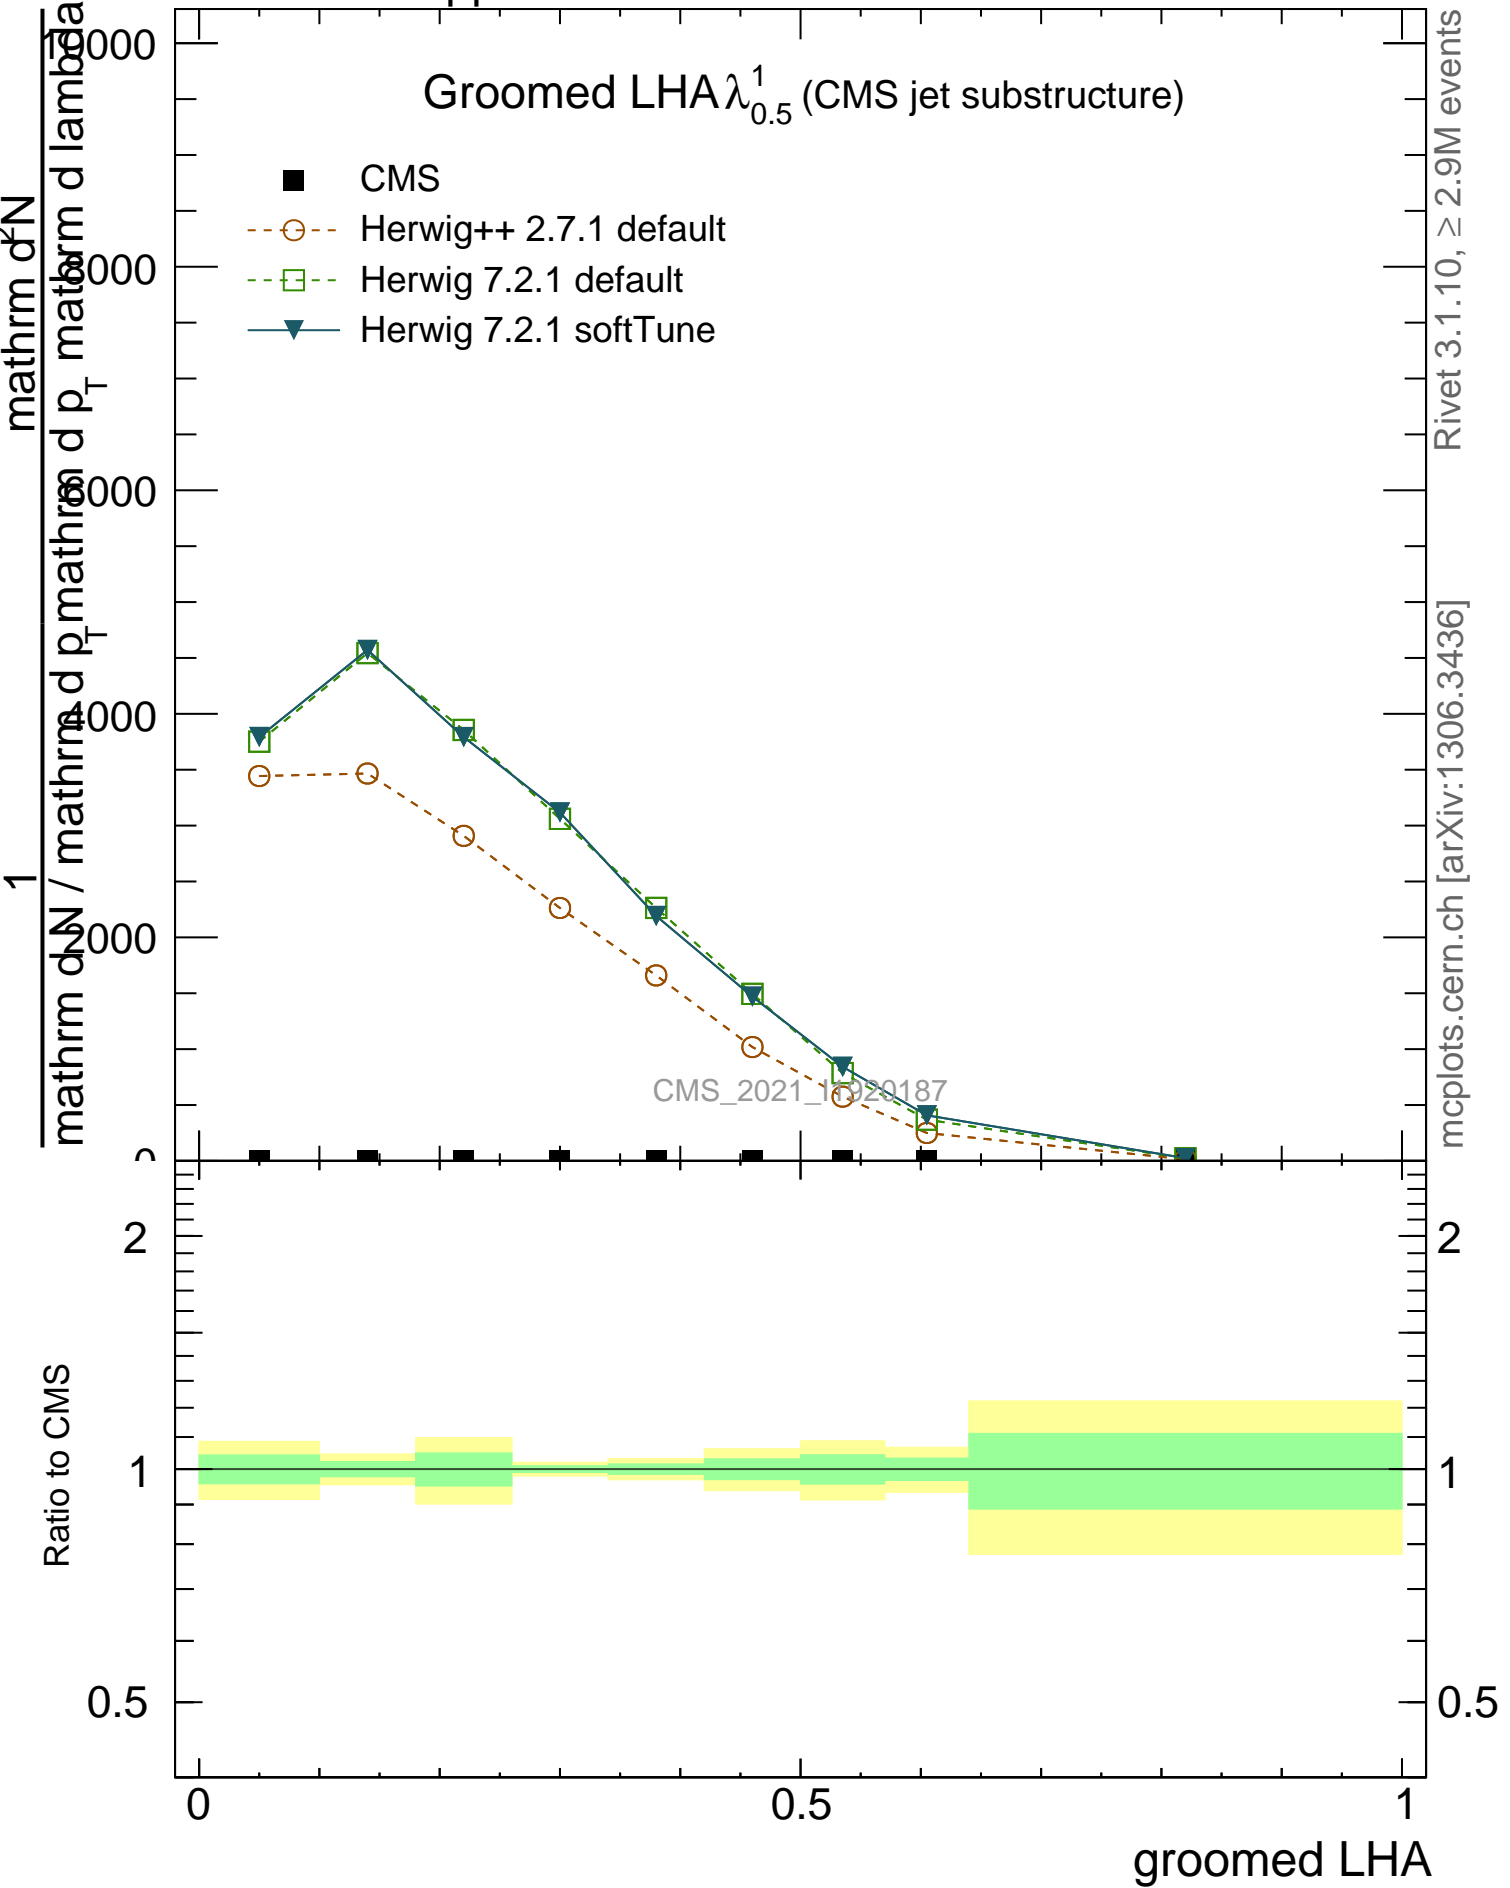

Groomed LHA $\lambda_{0.5}^1$ (CMS jet substructure)

- CMS
- Herwig++ 2.7.1 default
- Herwig 7.2.1 default
- ▼- Herwig 7.2.1 softTune

mcplots.cern.ch [arXiv:1306.3436]

CMS_2021_1520187

Rivet 3.1.10, $\geq 2.9M$ events

groomed LHA