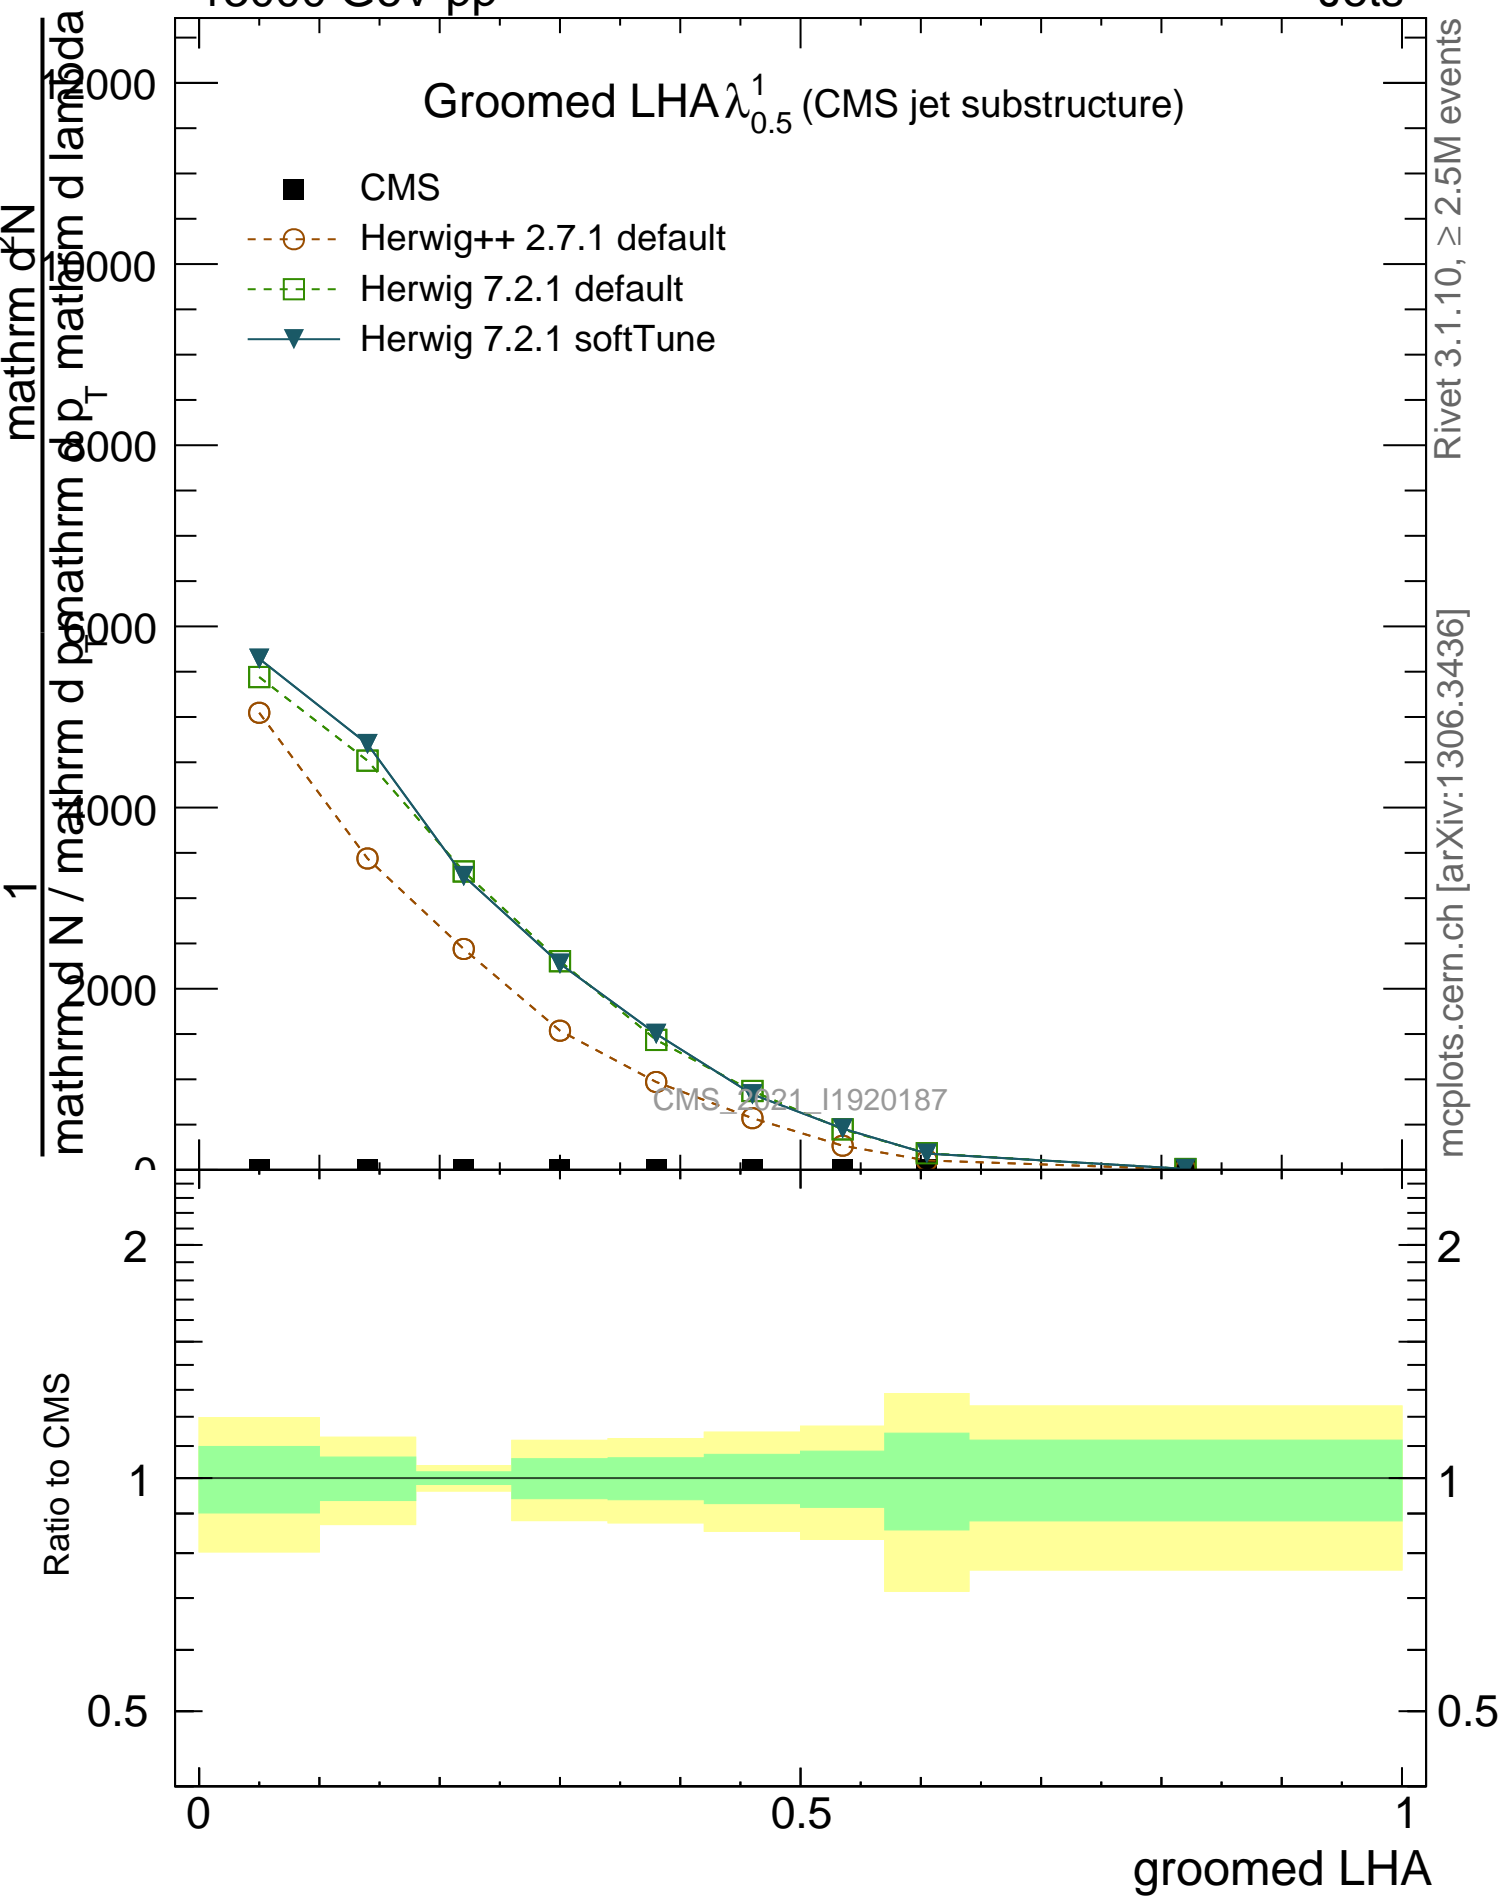

Groomed LHA $\lambda_{0.5}^1$ (CMS jet substructure)

- CMS
- Herwig++ 2.7.1 default
- Herwig 7.2.1 default
- ▼- Herwig 7.2.1 softTune

CMS-PAS-11-021, I1920187