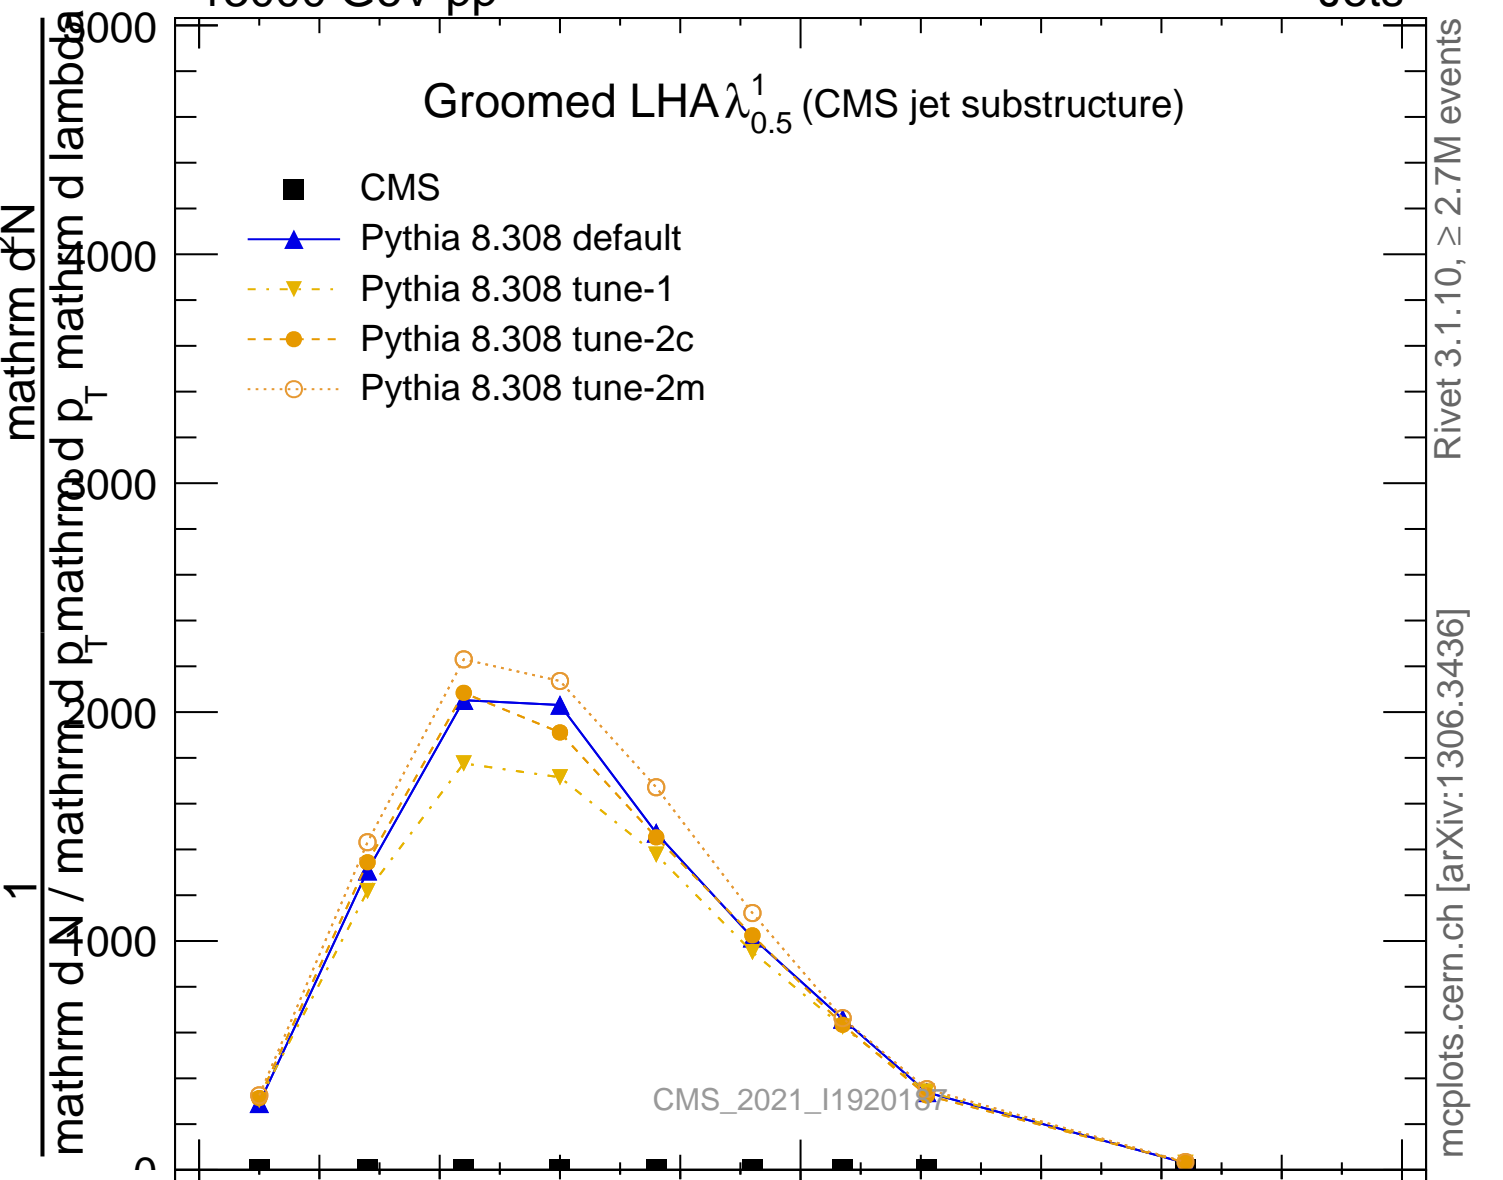

Groomed LHA $\lambda_{0.5}^1$ (CMS jet substructure)

- CMS
- ▲ Pythia 8.308 default
- ▼ Pythia 8.308 tune-1
- Pythia 8.308 tune-2c
- Pythia 8.308 tune-2m

Rivet 3.1.10, ≥ 2.7M events
mcplots.cern.ch [arXiv:1306.3436]