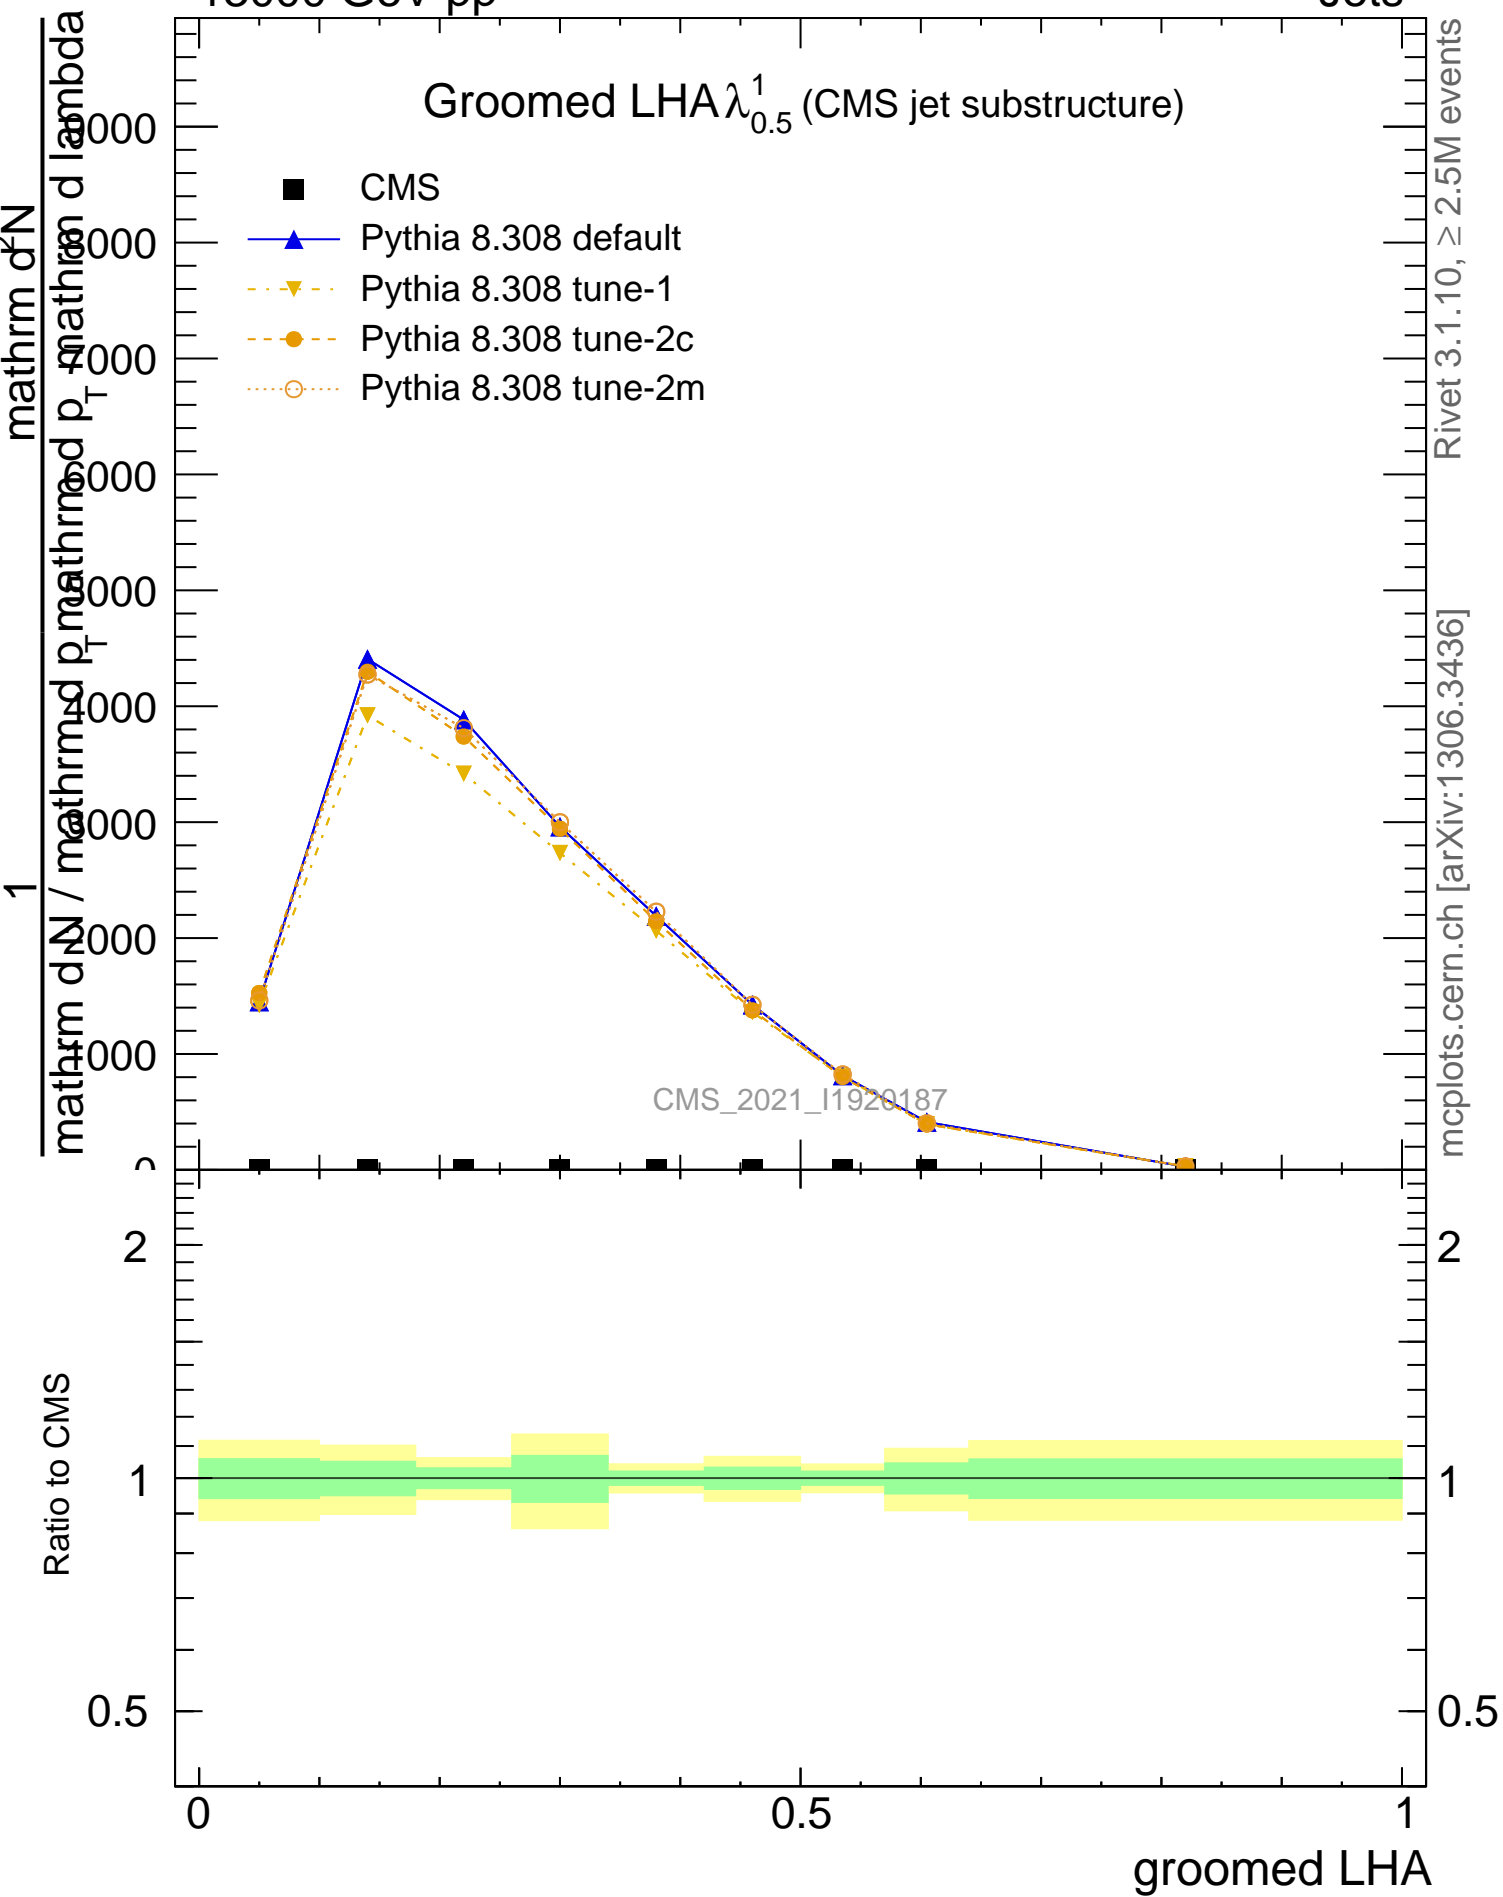

Groomed $LHA\lambda_{0.5}^1$ (CMS jet substructure)

- CMS
- ▲ Pythia 8.308 default
- ▼ Pythia 8.308 tune-1
- Pythia 8.308 tune-2c
- Pythia 8.308 tune-2m

CMS_2021_11920187

mcplots.cern.ch [arXiv:1306.3436]

Rivet 3.1.10, ≥ 2.5M events