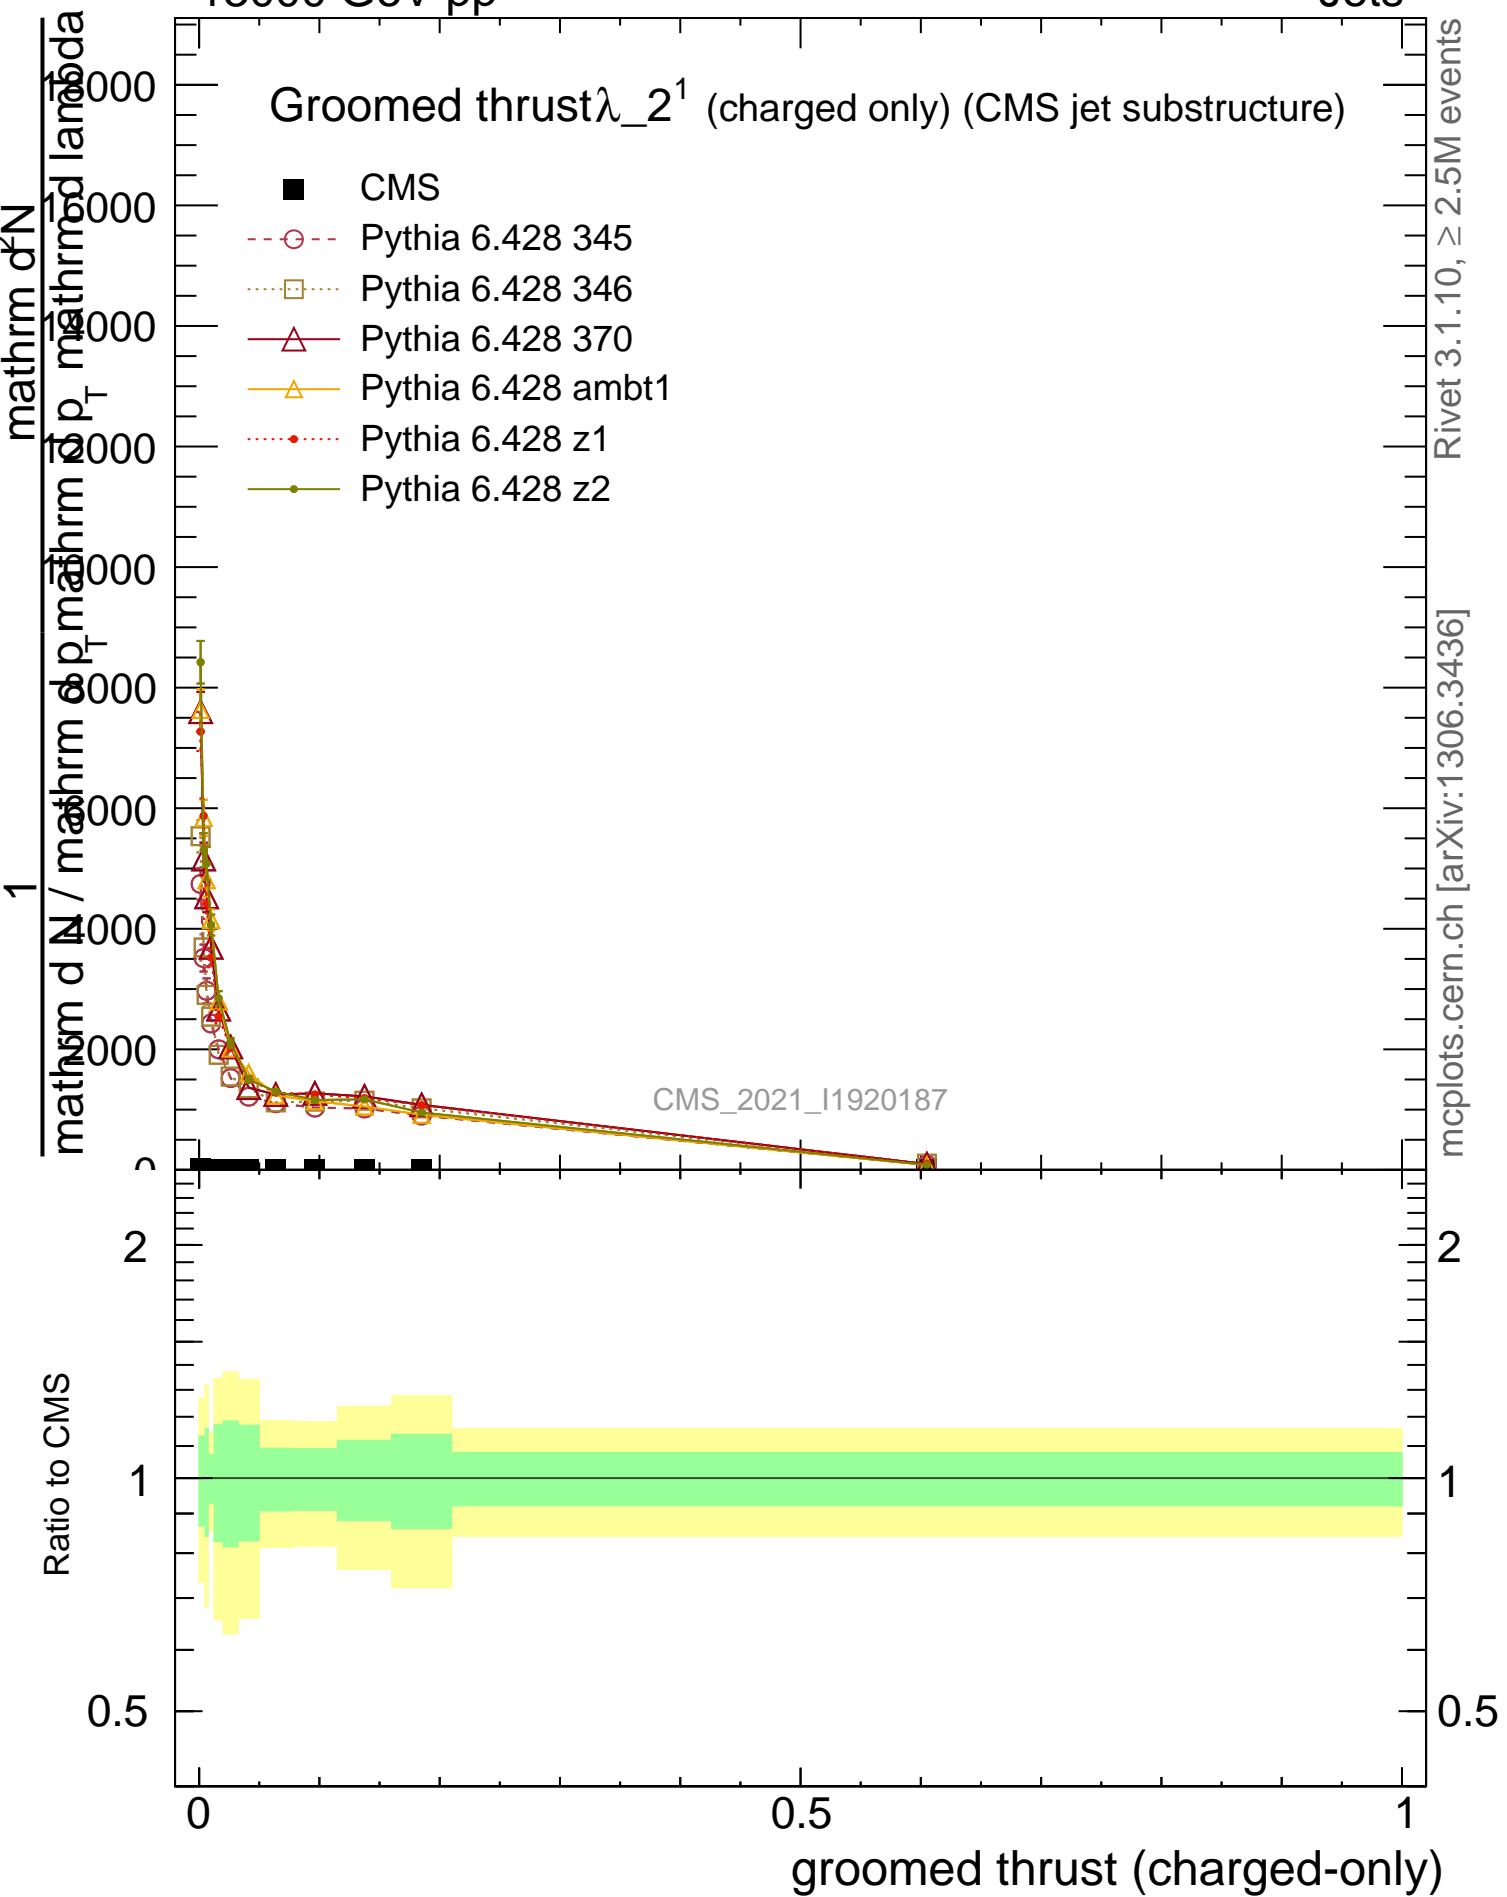

Groomed thrust λ_{2^1} (charged only) (CMS jet substructure)

- CMS
- Pythia 6.428 345
- Pythia 6.428 346
- △- Pythia 6.428 370
- △- Pythia 6.428 ambt1
- Pythia 6.428 z1
- Pythia 6.428 z2

Rivet 3.1.10, ≥ 2.5M events
mcplots.cern.ch [arXiv:1306.3436]