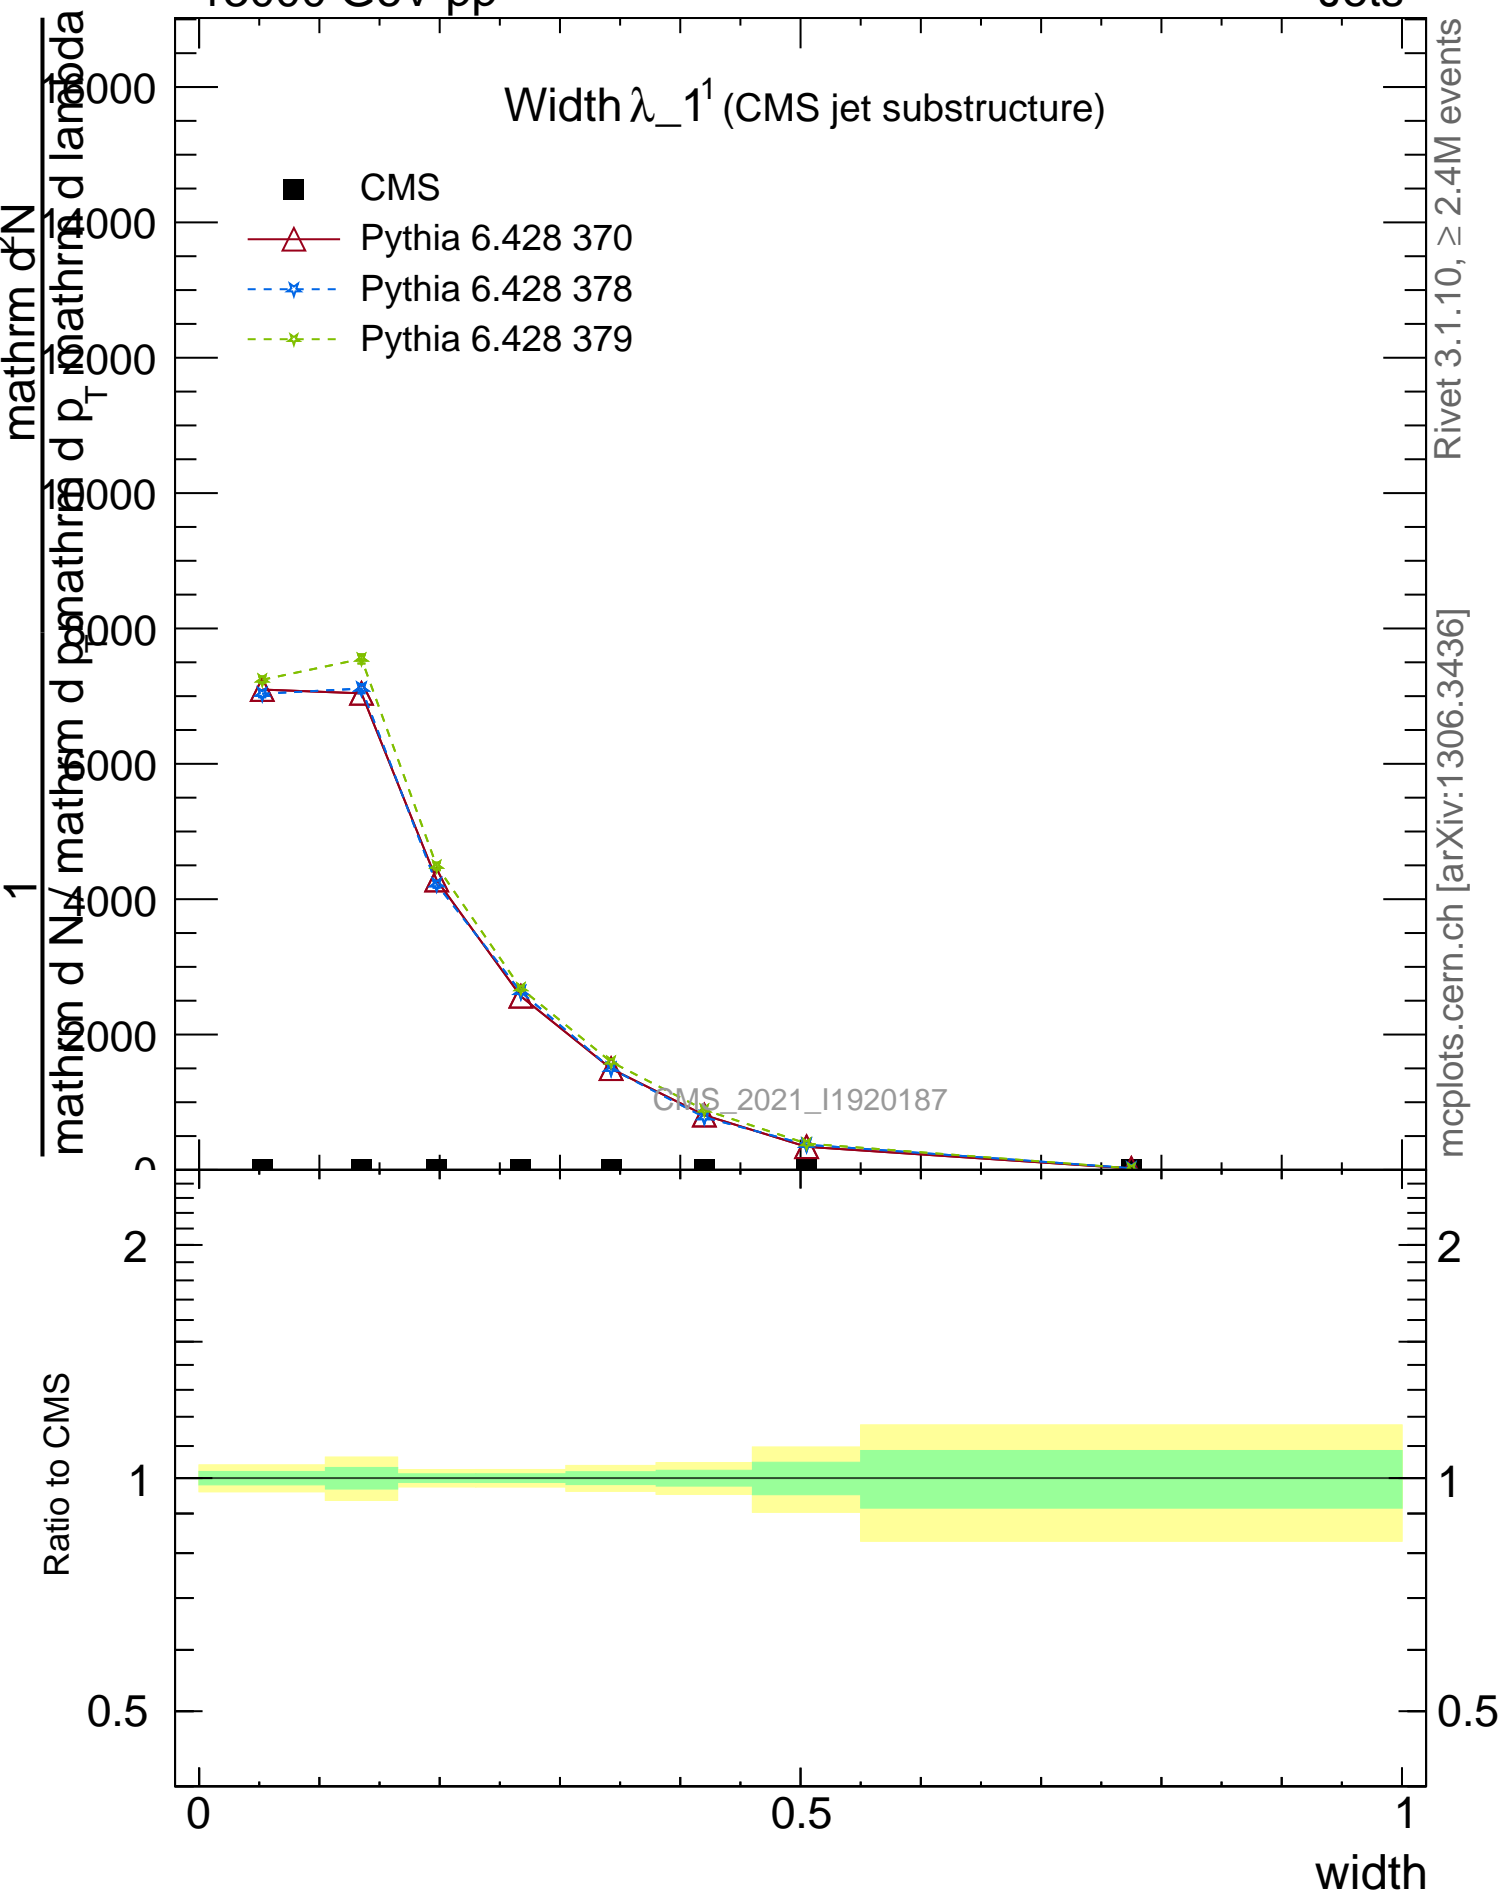

Width  $\lambda_{-1}$  (CMS jet substructure)

- CMS
- △ Pythia 6.428 370
- \* Pythia 6.428 378
- \* Pythia 6.428 379

Rivet 3.1.10,  $\geq 2.4M$  events  
mcplots.cern.ch [arXiv:1306.3436]

CMS\_2021\_I1920187