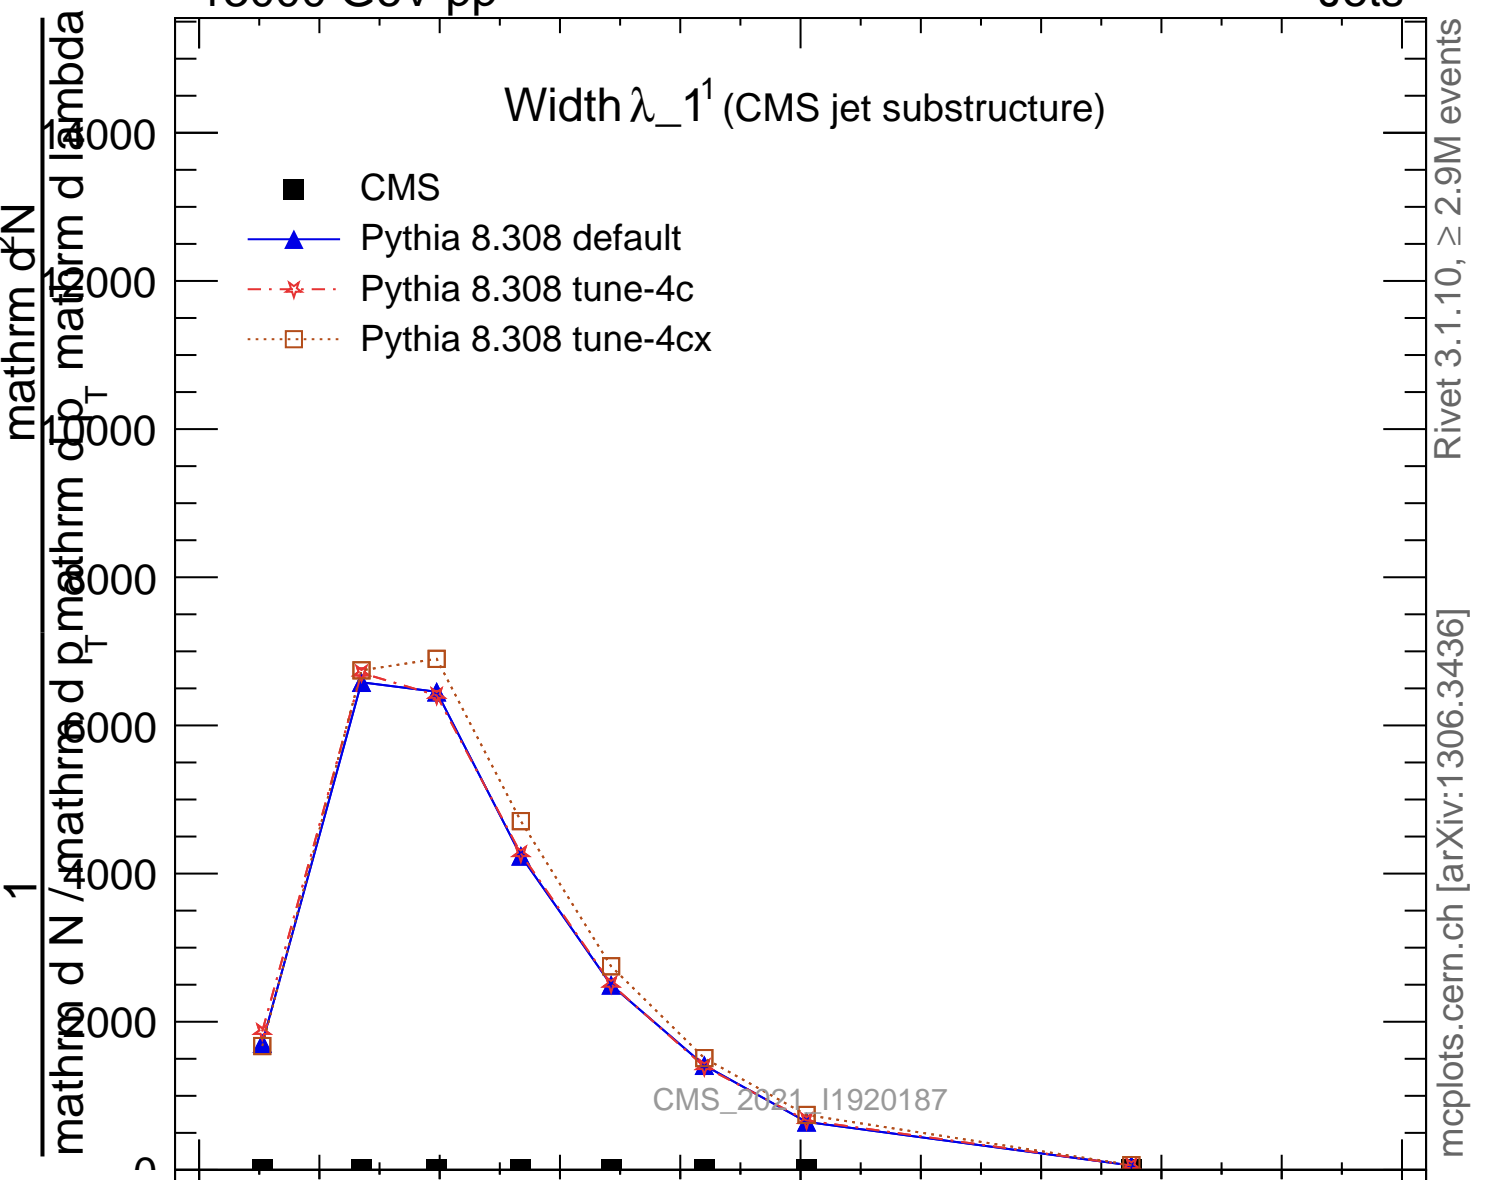

Width λ_{-1} (CMS jet substructure)

- CMS
- ▲ Pythia 8.308 default
- ✱ Pythia 8.308 tune-4c
- Pythia 8.308 tune-4cx

Rivet 3.1.10, ≥ 2.9M events
mcplots.cern.ch [arXiv:1306.3436]