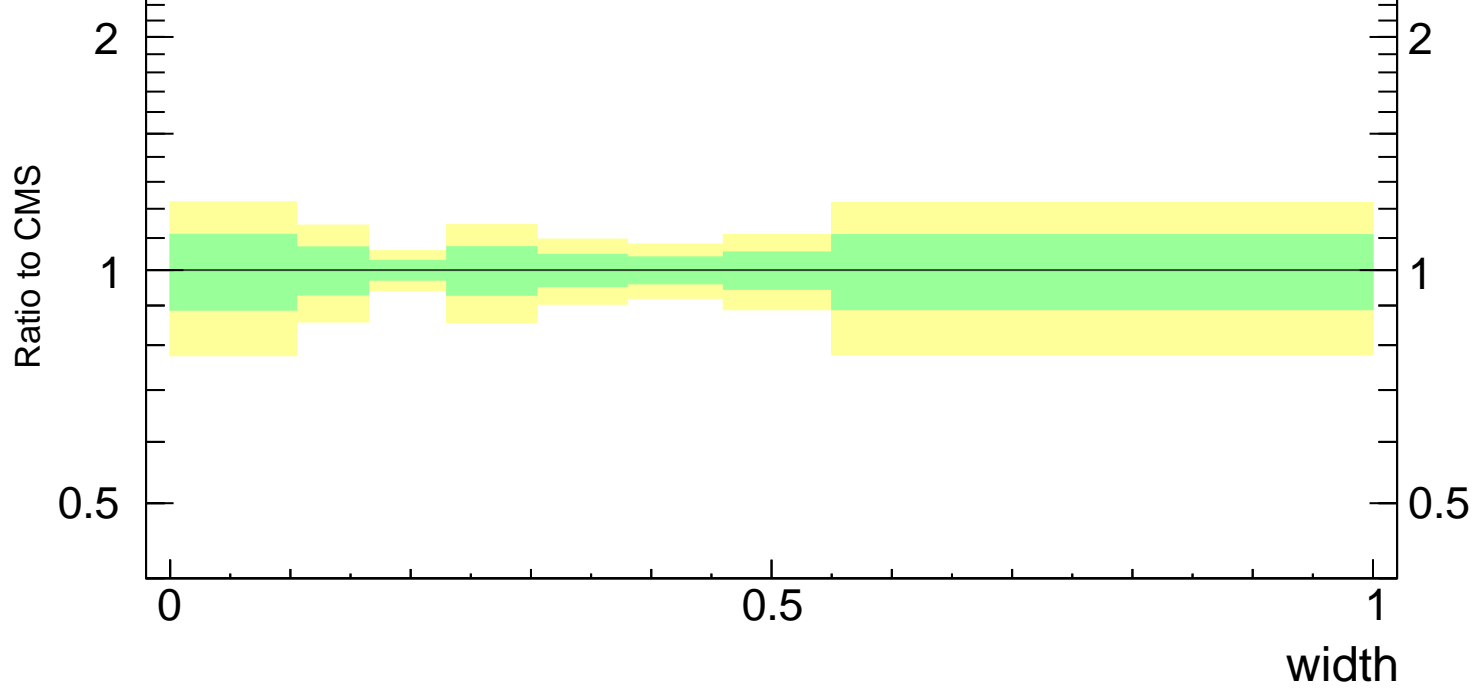

Width λ_{-1} (CMS jet substructure)

- CMS
- ▲ Pythia 8.308 default
- ✱ Pythia 8.308 tune-4c
- Pythia 8.308 tune-4cx

Rivet 3.1.10, ≥ 2.9M events
mcplots.cern.ch [arXiv:1306.3436]