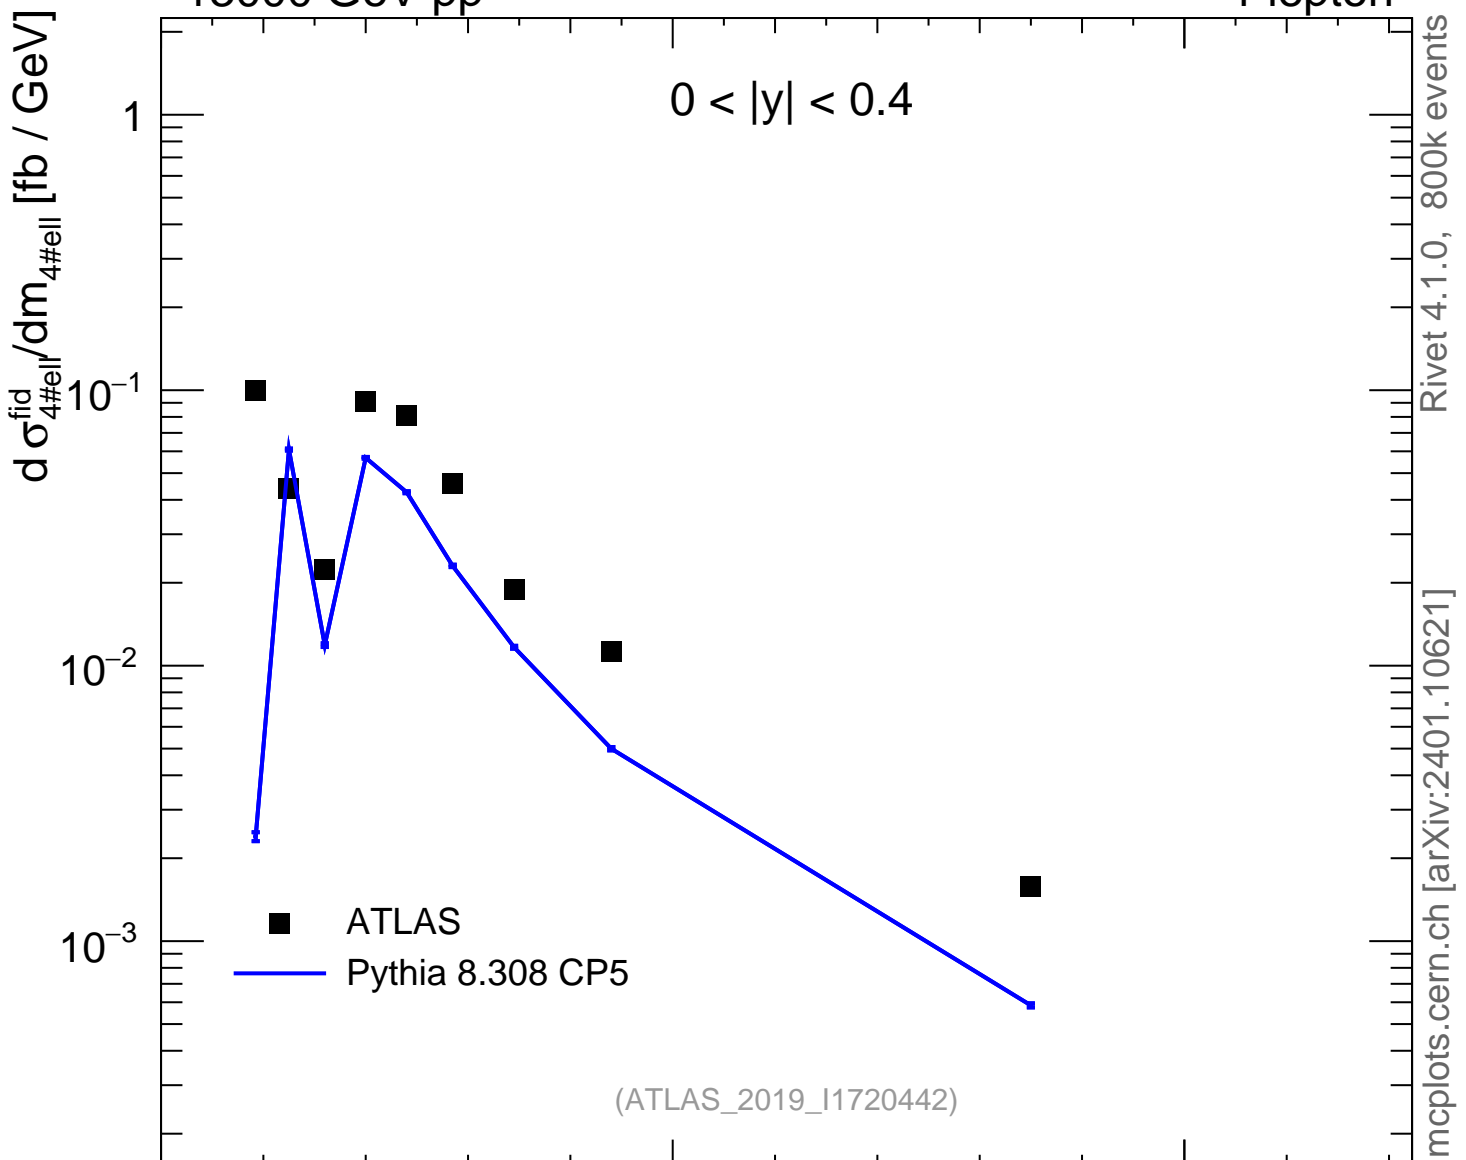

13000 GeV pp

4-lepton

$0 < |y| < 0.4$

Rivet 4.1.0, 800k events
mcplots.cern.ch [arXiv:2401.10621]