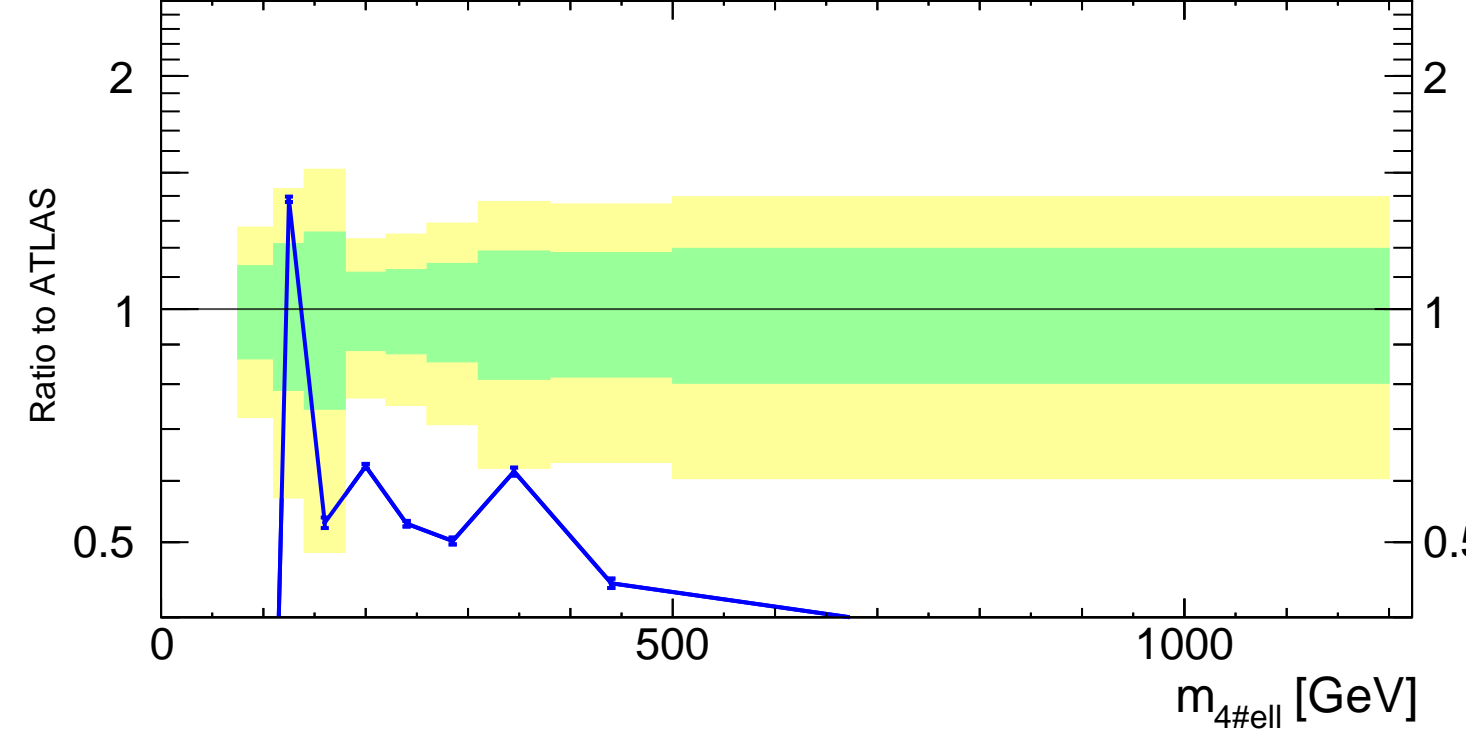

13000 GeV pp

4-lepton

$0 < |y| < 0.4$

Rivet 4.1.0, 800k events
mcplots.cern.ch [arXiv:2401.10621]