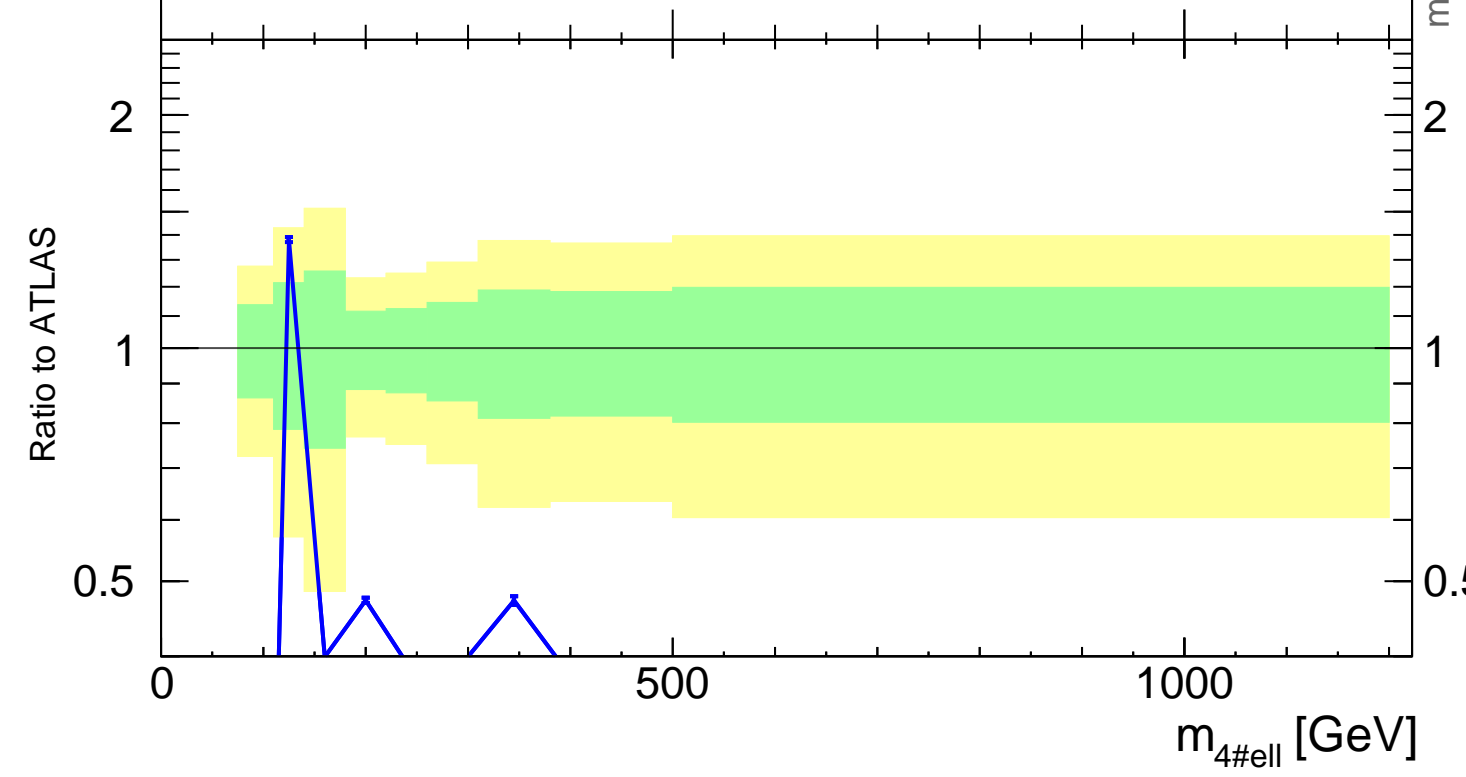

13000 GeV pp

4-lepton

$0 < |y| < 0.4$

Rivet 4.1.0, 800k events
mcplots.cern.ch [arXiv:2401.10621]