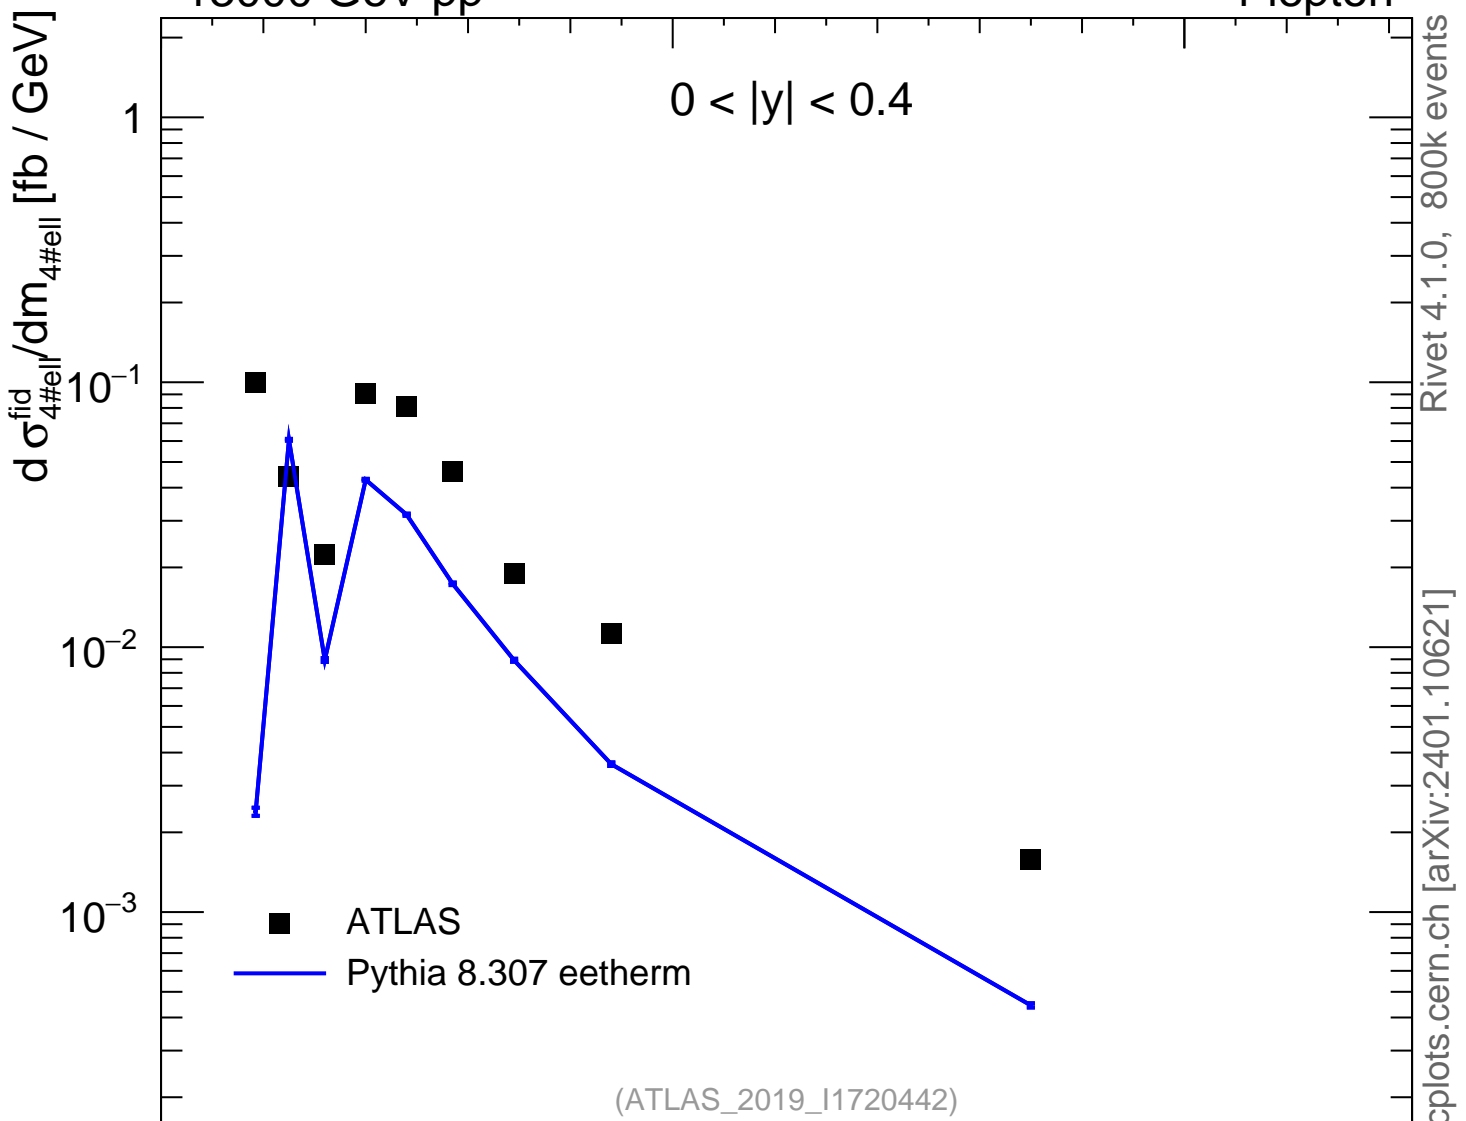

13000 GeV pp

4-lepton

$0 < |y| < 0.4$

Rivet 4.1.0, 800k events
mcplots.cern.ch [arXiv:2401.10621]