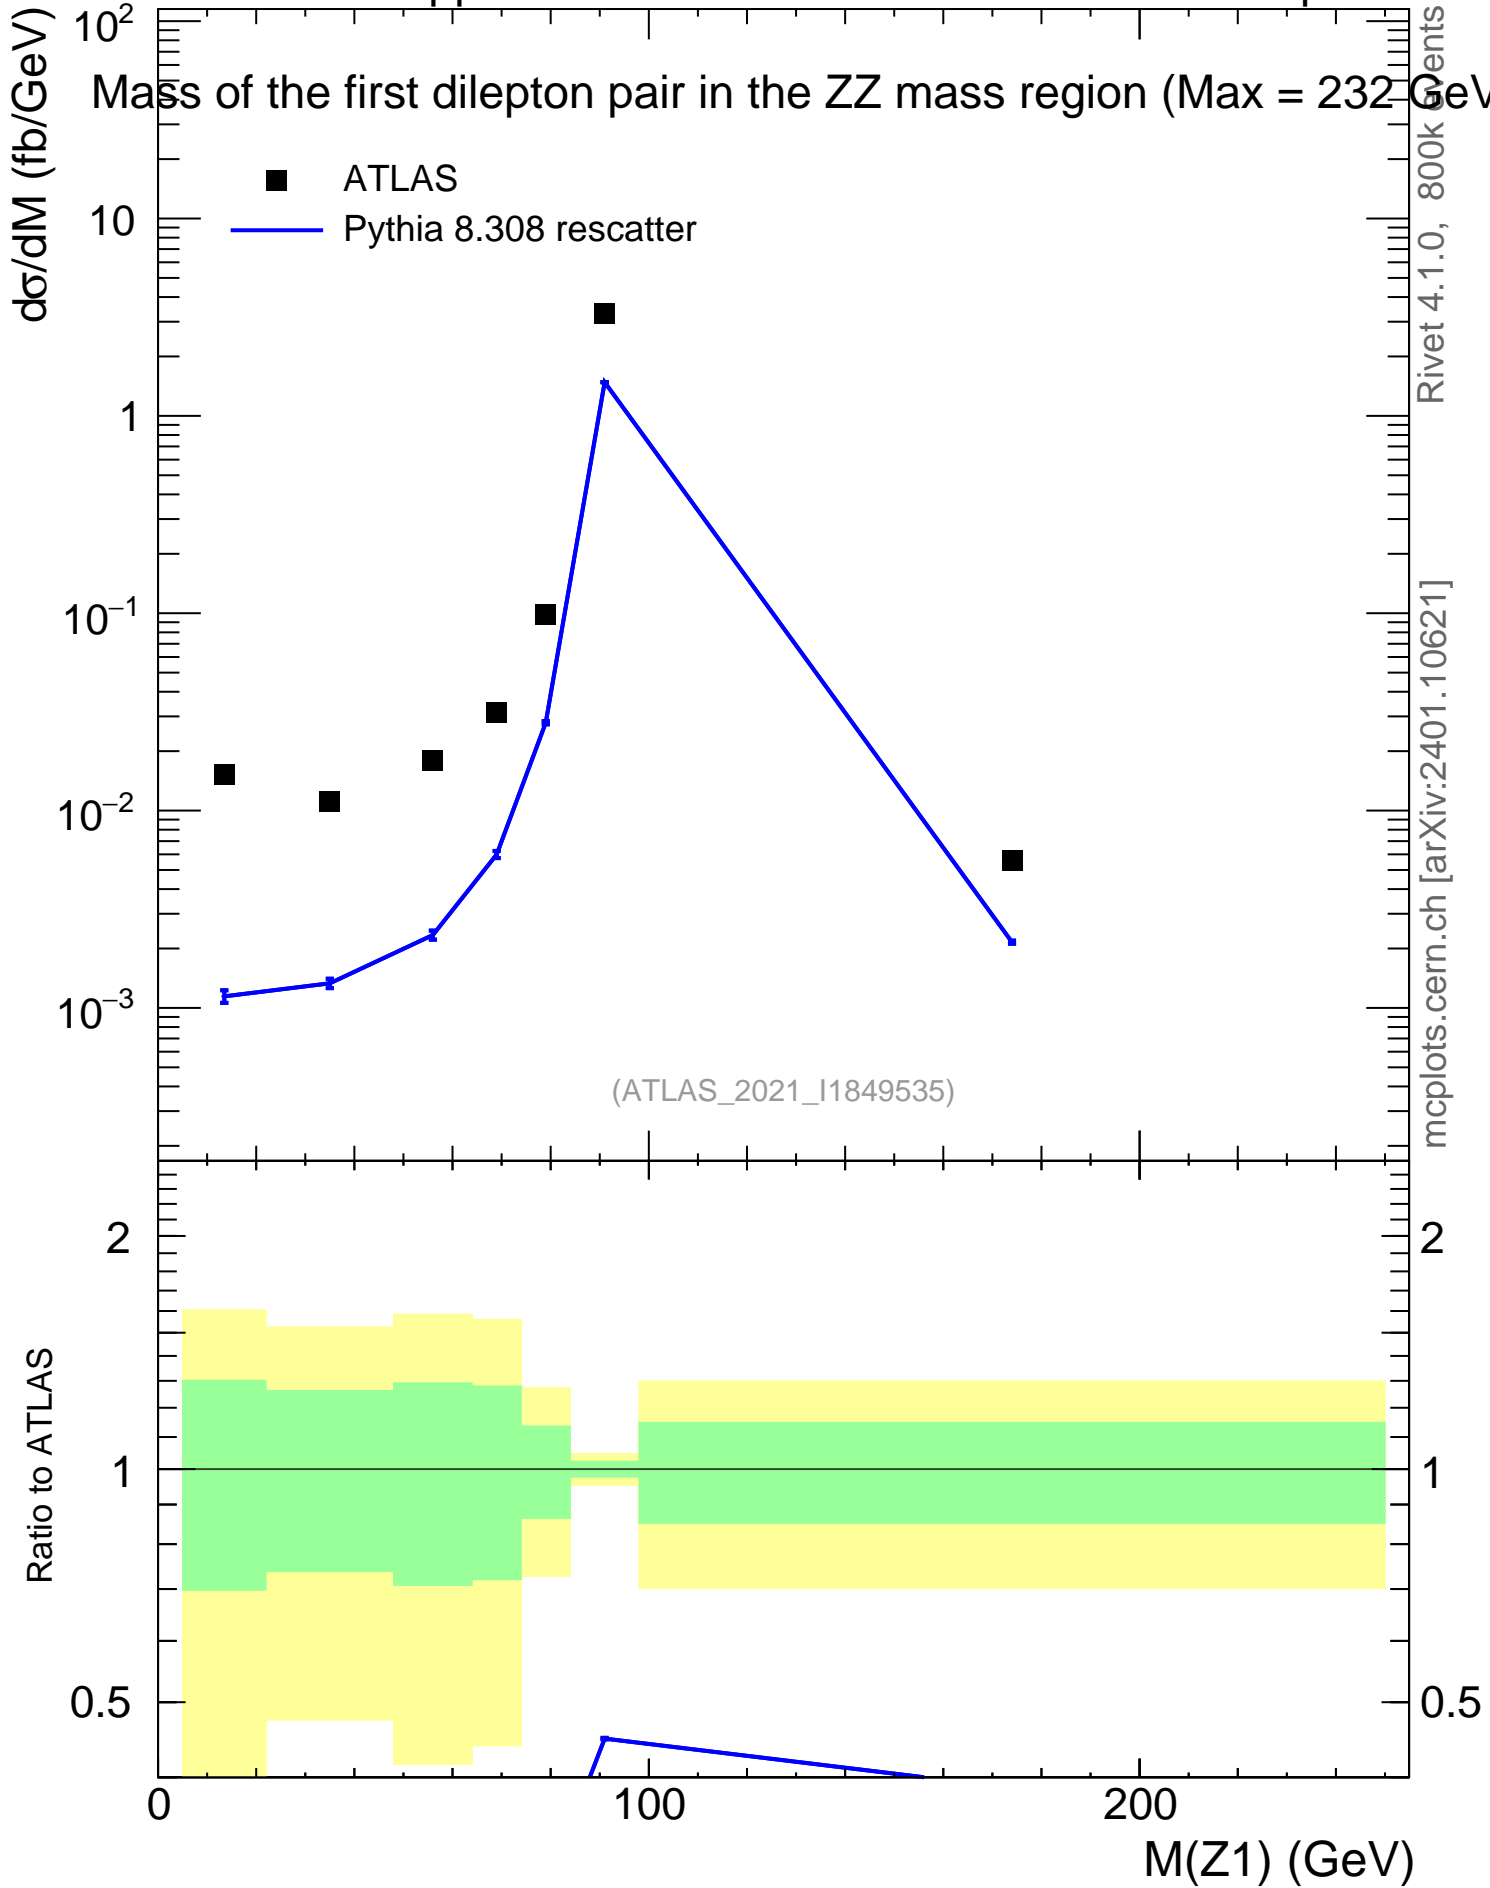

13000 GeV pp

4-lepton

Rivet 4.1.0, 800k Events
mcplots.cern.ch [arXiv:2401.10621]