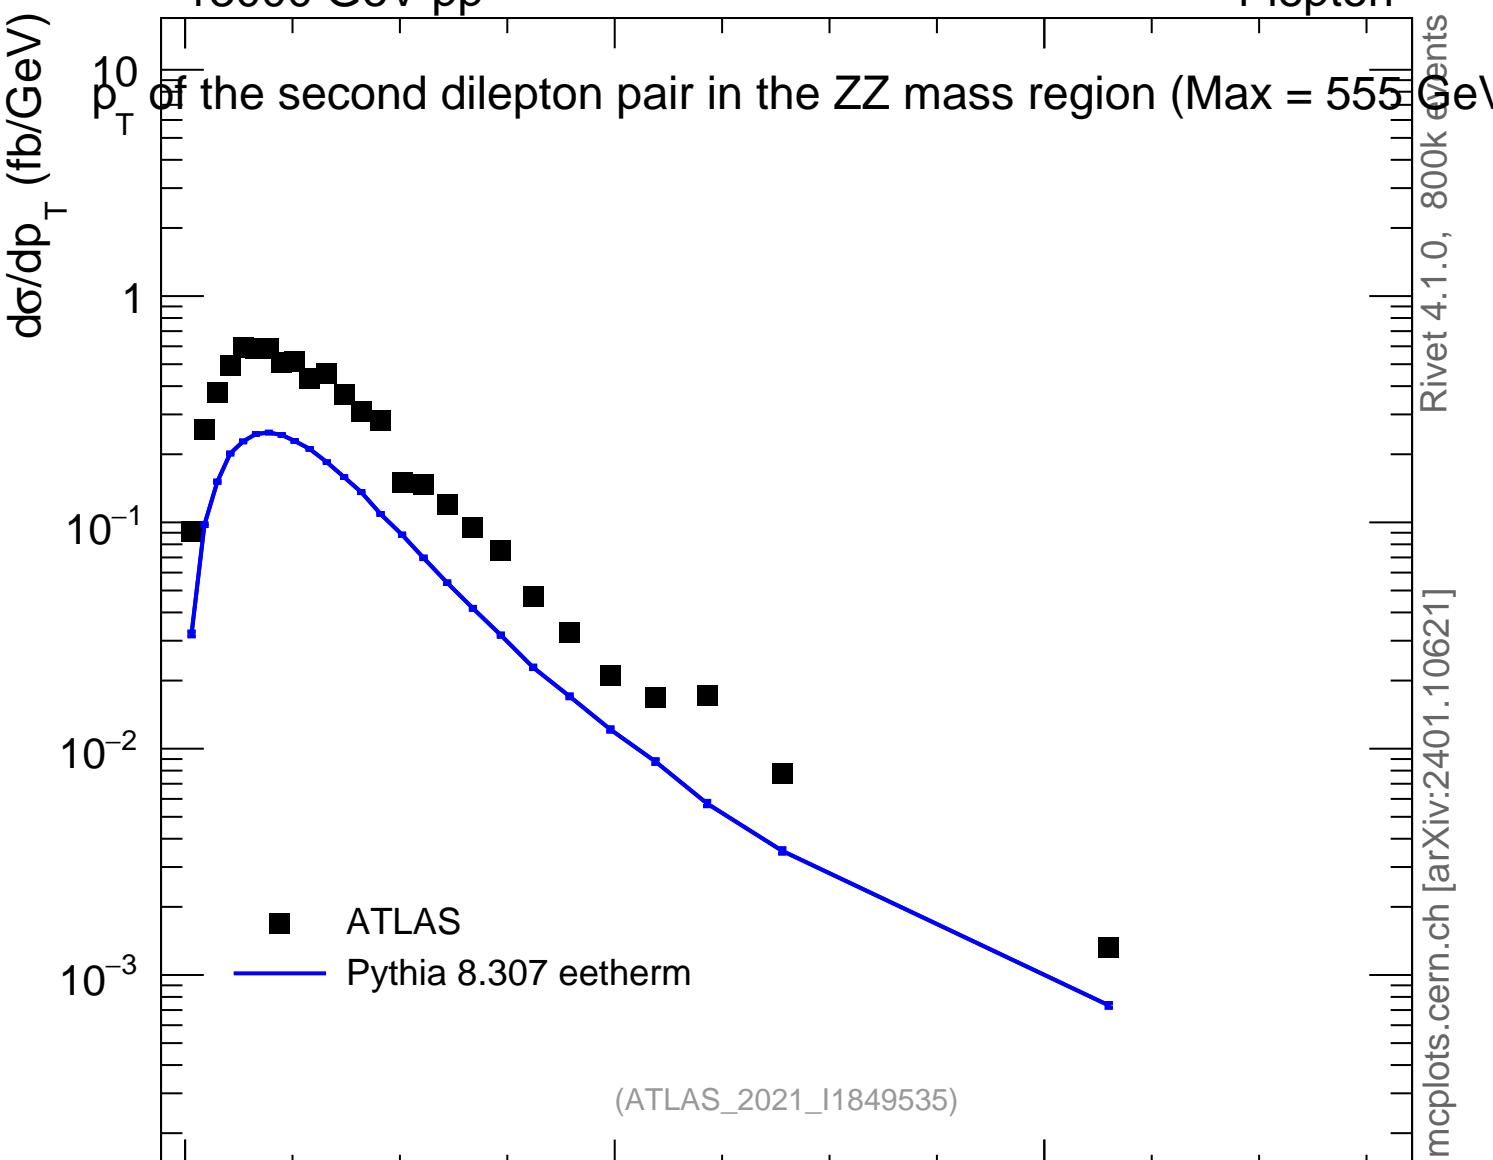

13000 GeV pp

4-lepton

Rivet 4.1.0, 800k events  
mcplots.cern.ch [arXiv:2401.10621]