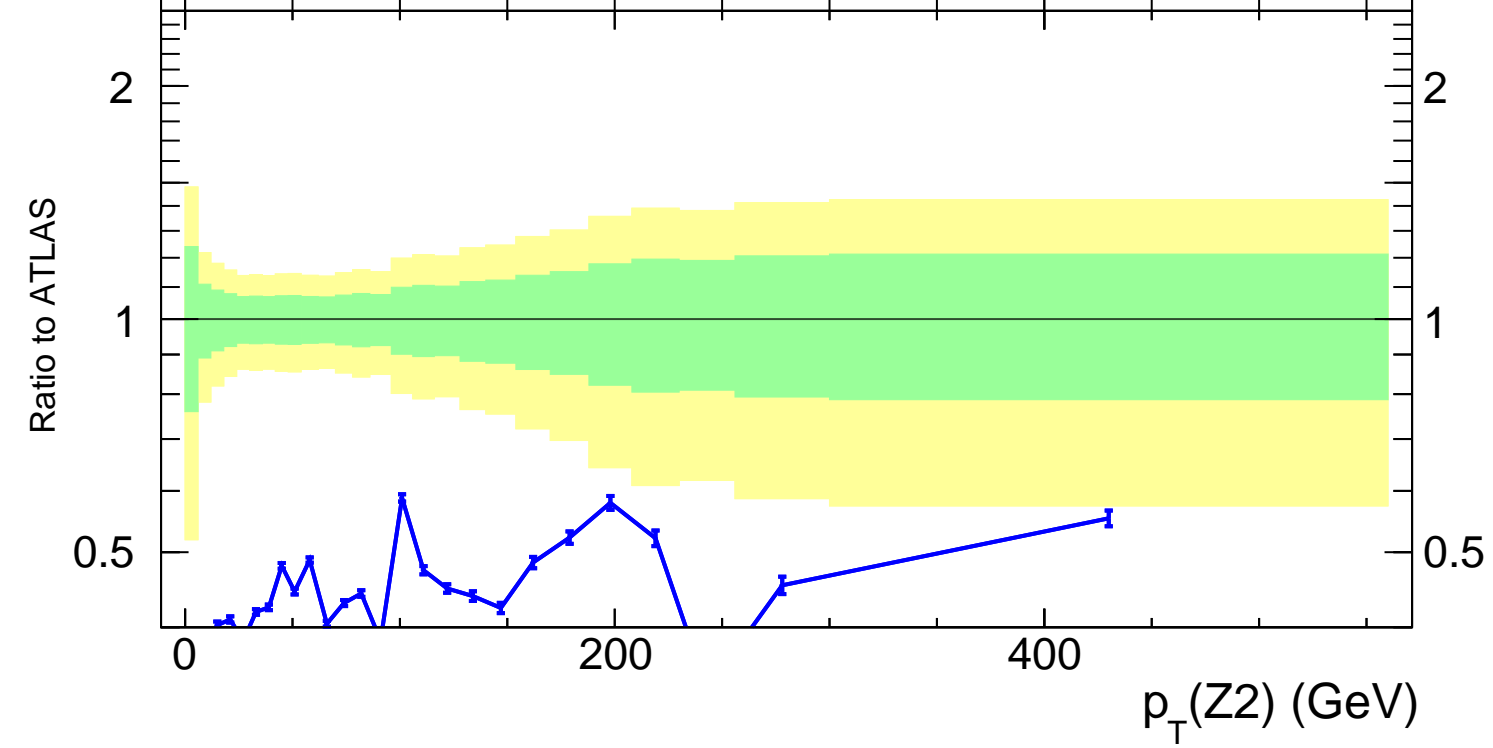

13000 GeV pp

4-lepton

Rivet 4.1.0, 800k events  
mcplots.cern.ch [arXiv:2401.10621]