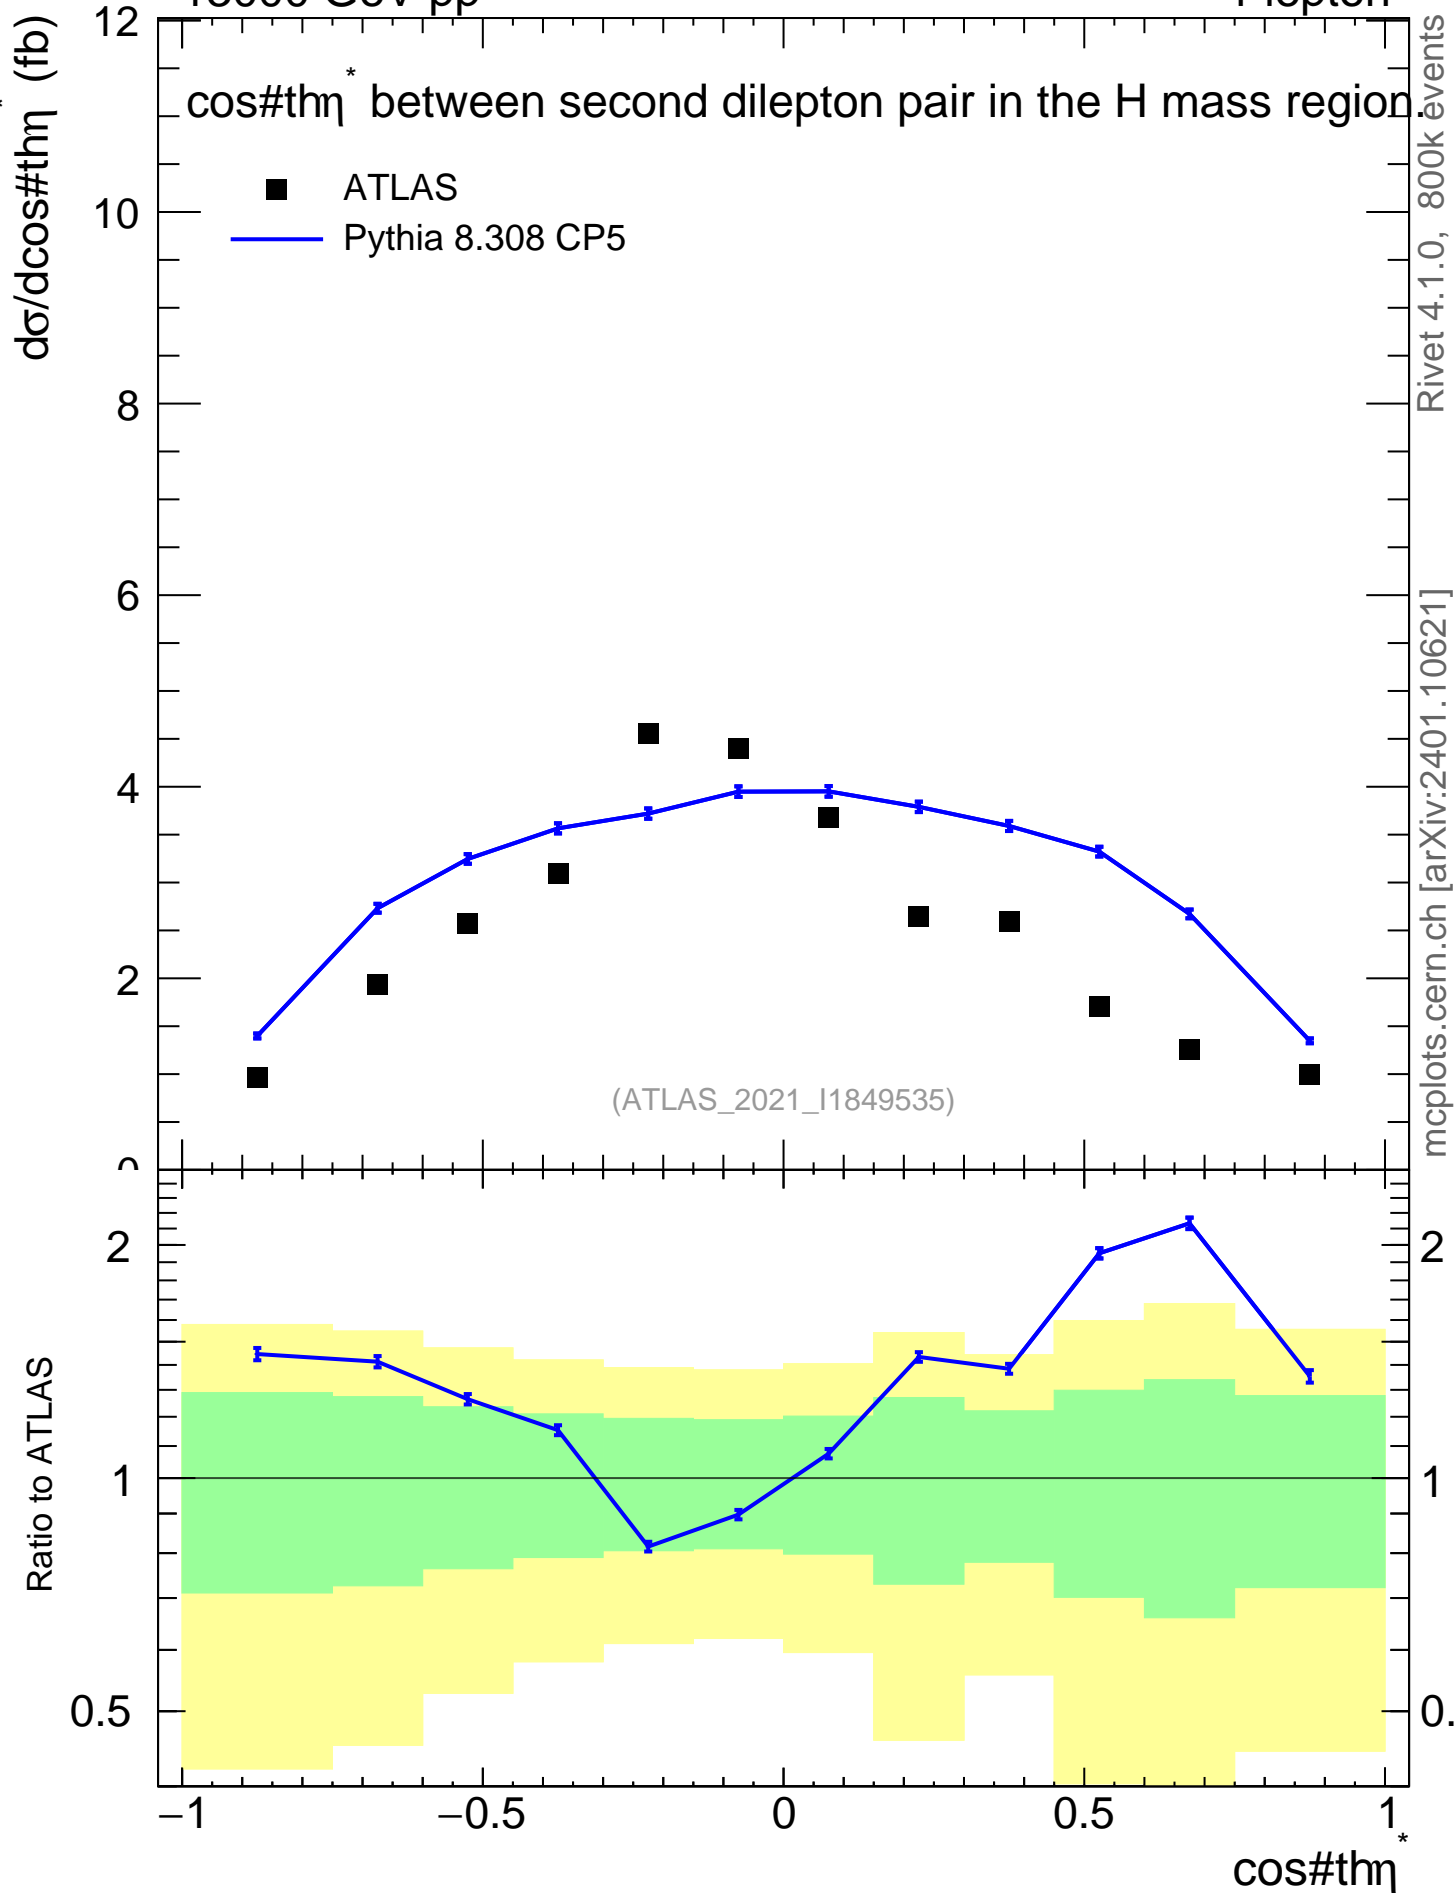

13000 GeV pp

4-lepton

Rivet 4.1.0, 800k events
mcplots.cern.ch [arXiv:2401.10621]