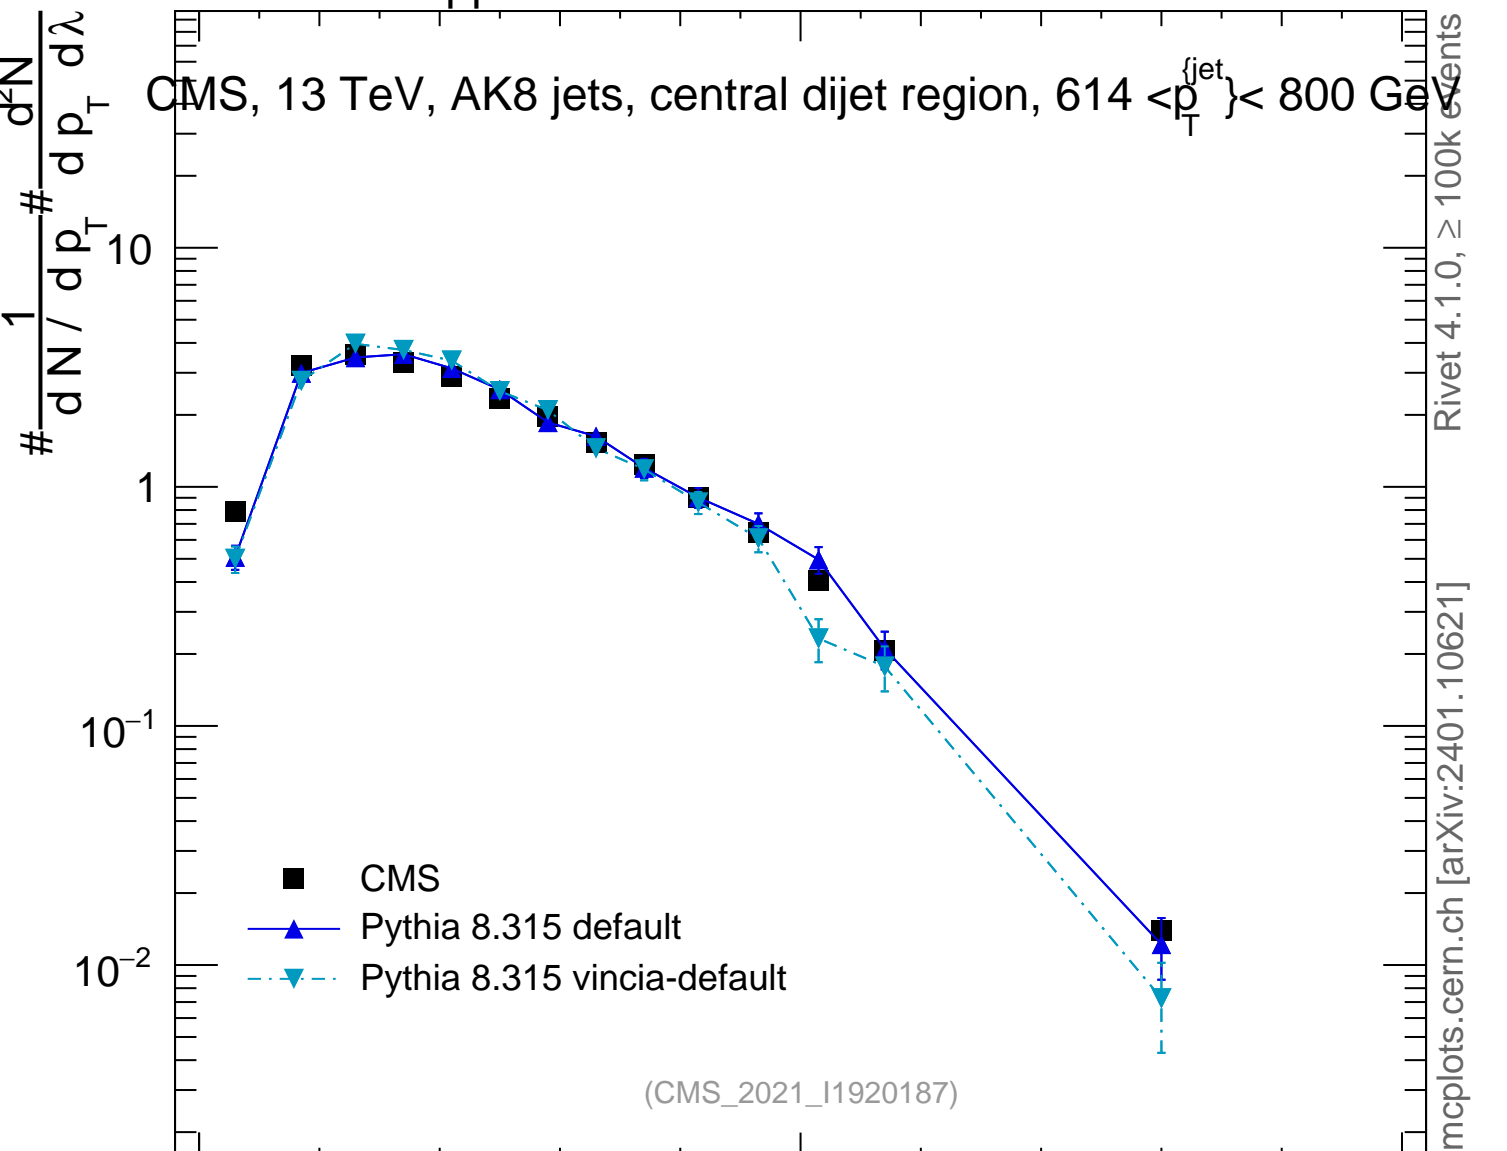

13000 GeV pp

Jets

mcplots.cern.ch [arXiv:2401.10621]

Rivet 4.1.0, ≥ 100k events