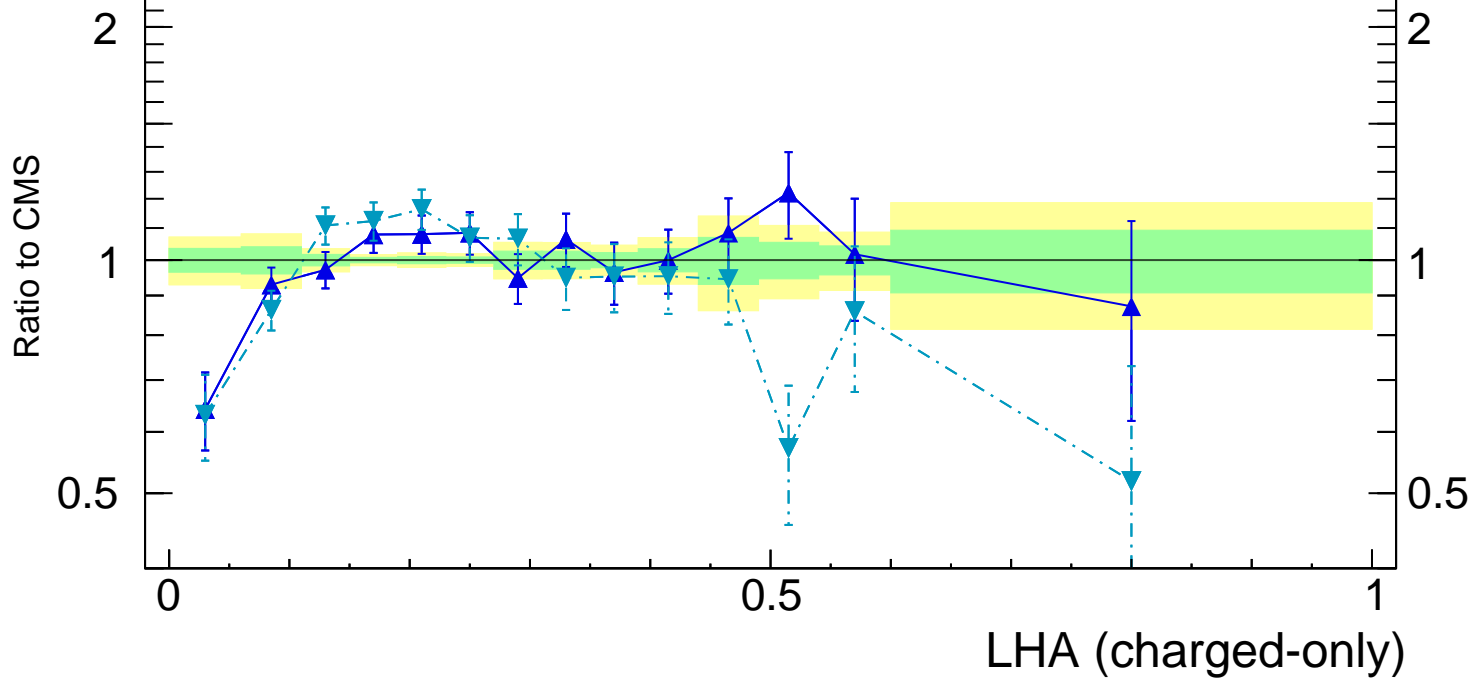

13000 GeV pp

Jets

mcplots.cern.ch [arXiv:2401.10621]

Rivet 4.1.0, ≥ 100k events