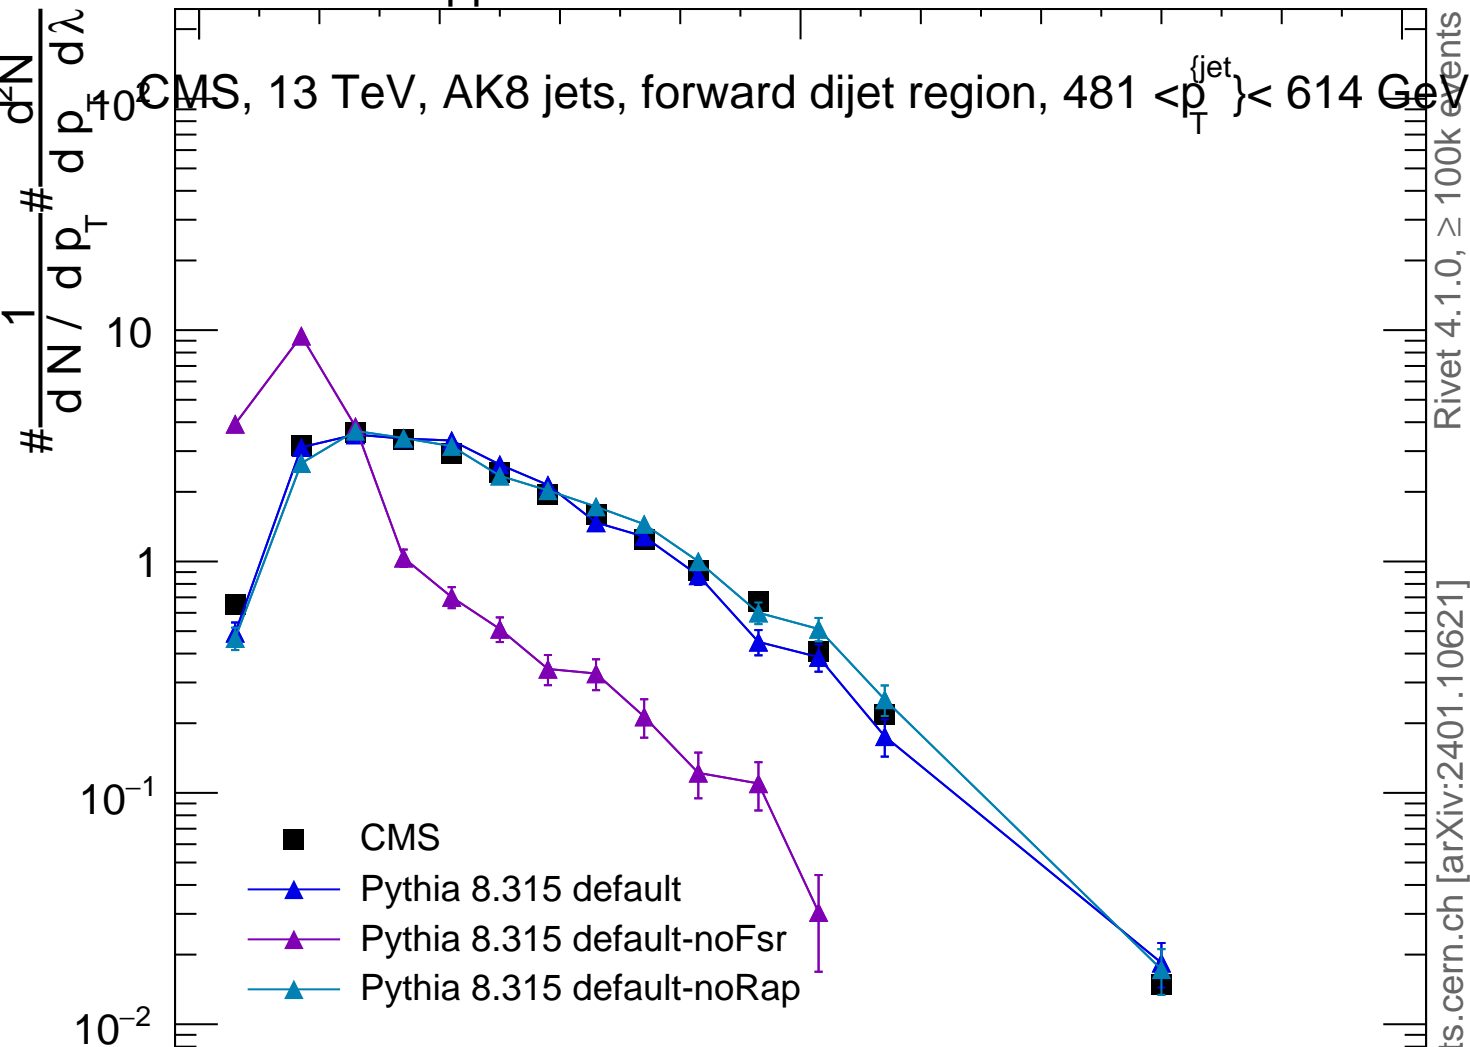

13000 GeV pp

Jets

Rivet 4.1.0, ≥ 100k events
mcplots.cern.ch [arXiv:2401.10621]