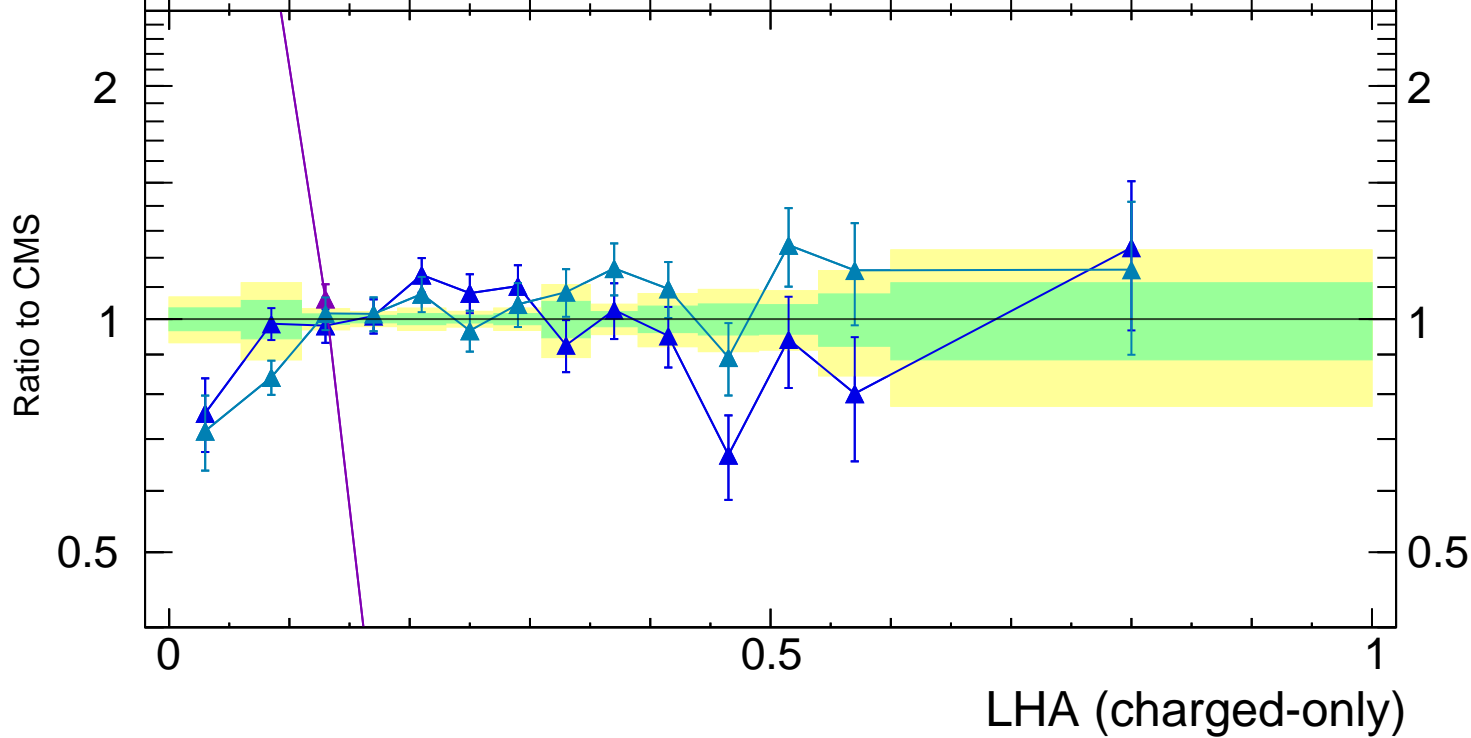

13000 GeV pp

Jets

Rivet 4.1.0, ≥ 100k events
mcplots.cern.ch [arXiv:2401.10621]