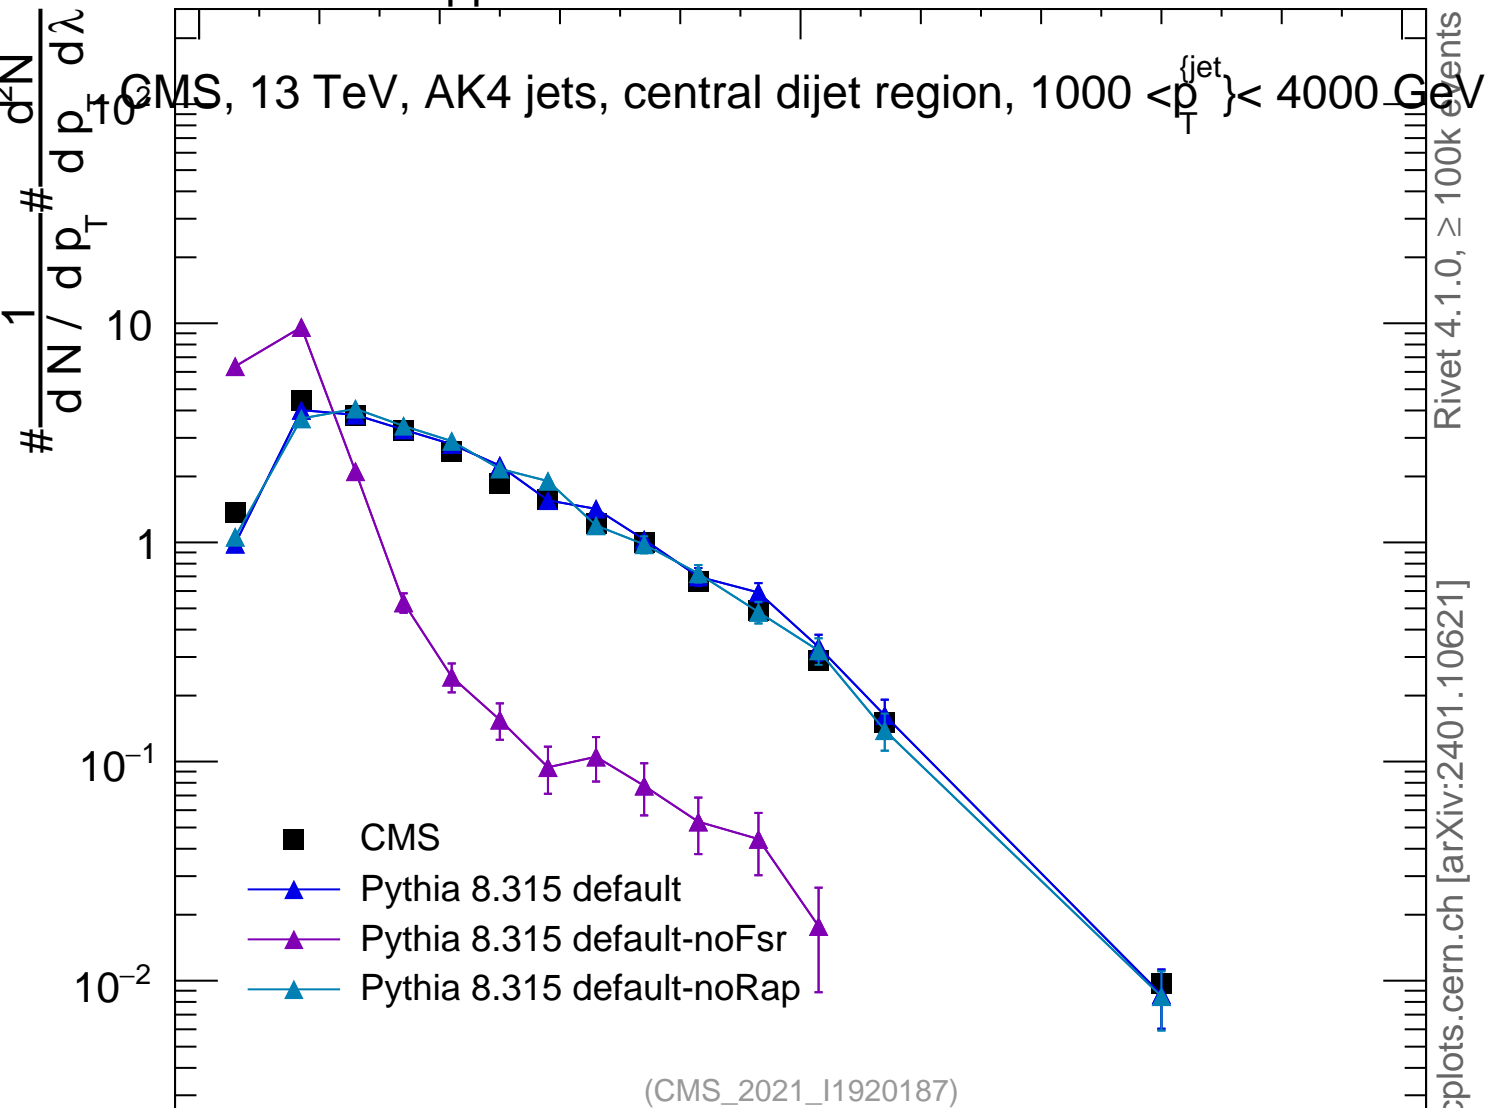

13000 GeV pp

Jets

Rivet 4.1.0, ≥ 100k events
mcplots.cern.ch [arXiv:2401.10621]