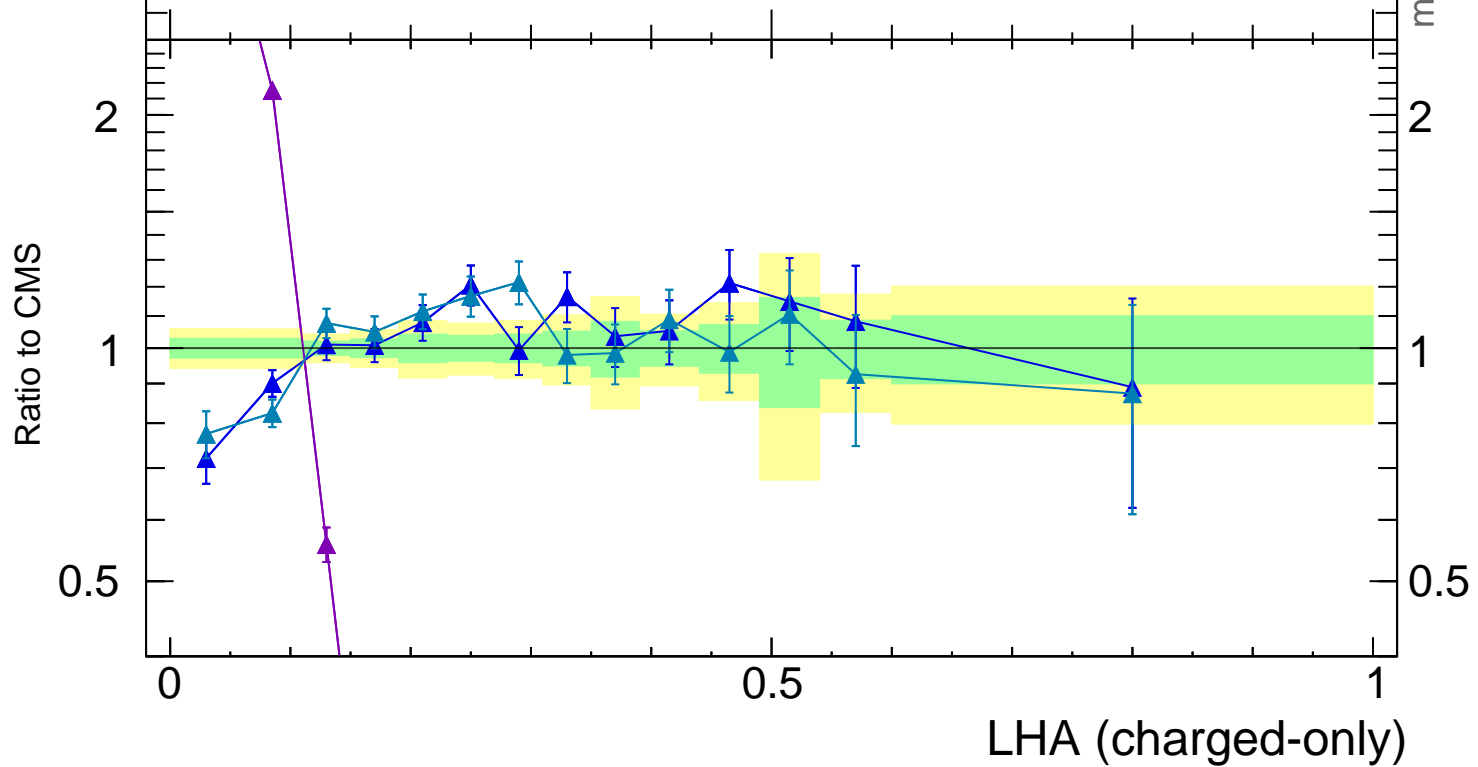

13000 GeV pp

Jets

Rivet 4.1.0, ≥ 100k events
mcplots.cern.ch [arXiv:2401.10621]