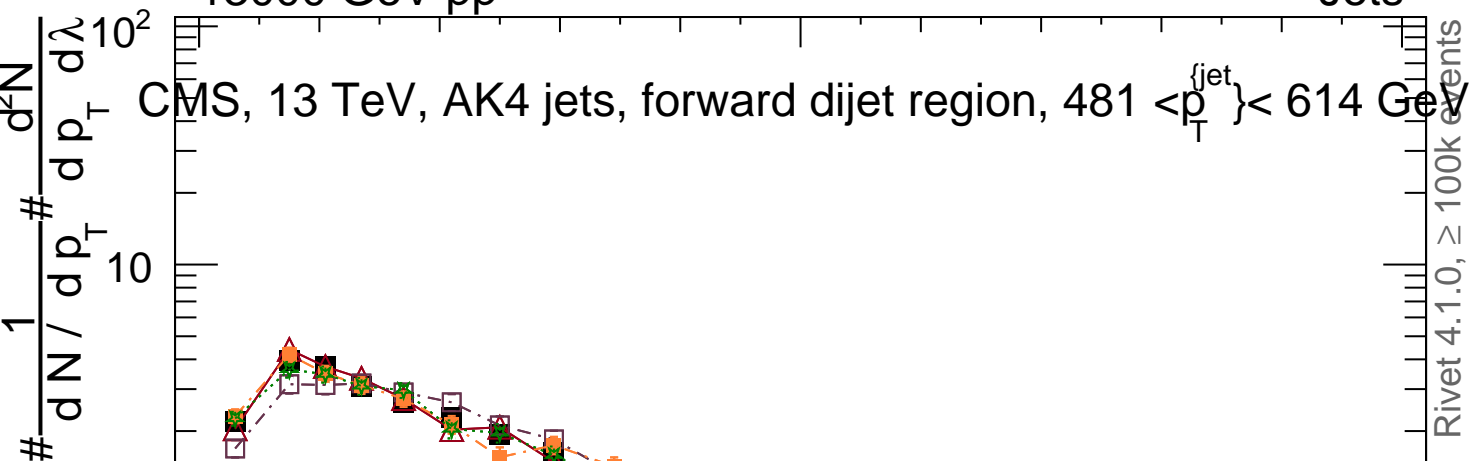

13000 GeV pp

Jets

Rivet 4.1.0,  $\geq 100k$  events

mcplots.cern.ch [arXiv:2401.10621]

(CMS\_2021\_I1920187)