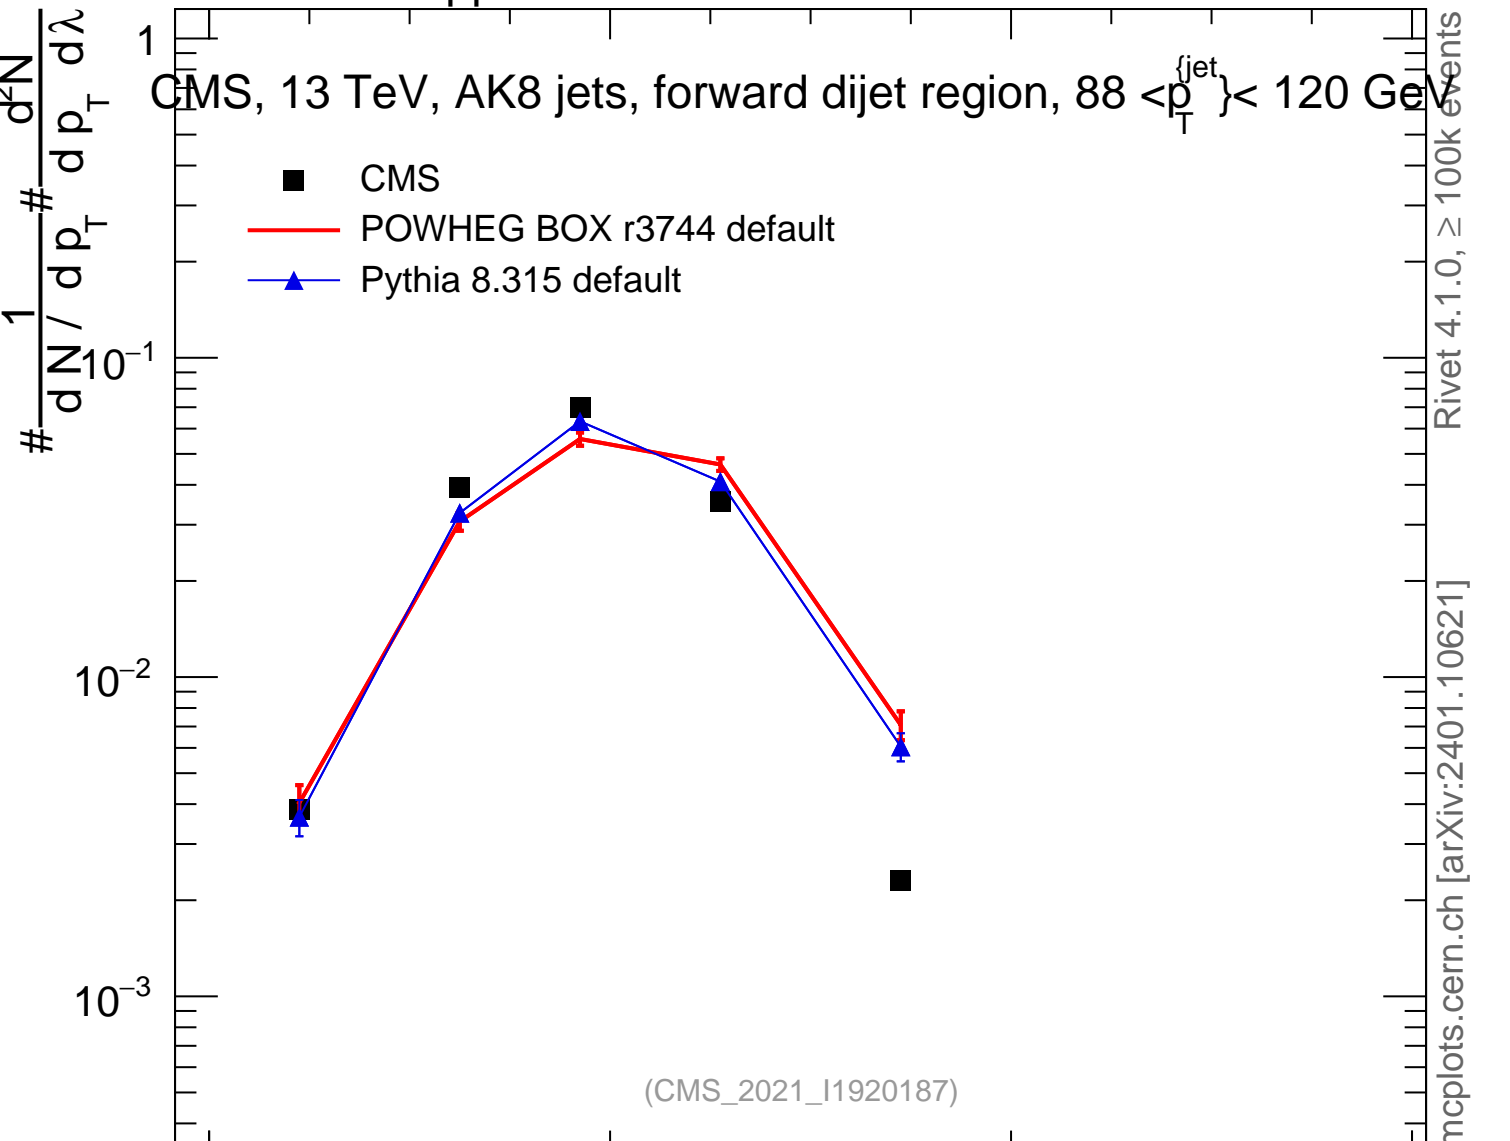

13000 GeV pp

Jets

CMS, 13 TeV, AK8 jets, forward dijet region, $88 < p_T^{j1} < 120$ GeV

- CMS
- POWHEG BOX r3744 default
- ▲ Pythia 8.315 default

(CMS_2021_I1920187)

Rivet 4.1.0, ≥ 100k events
mcplots.cern.ch [arXiv:2401.10621]