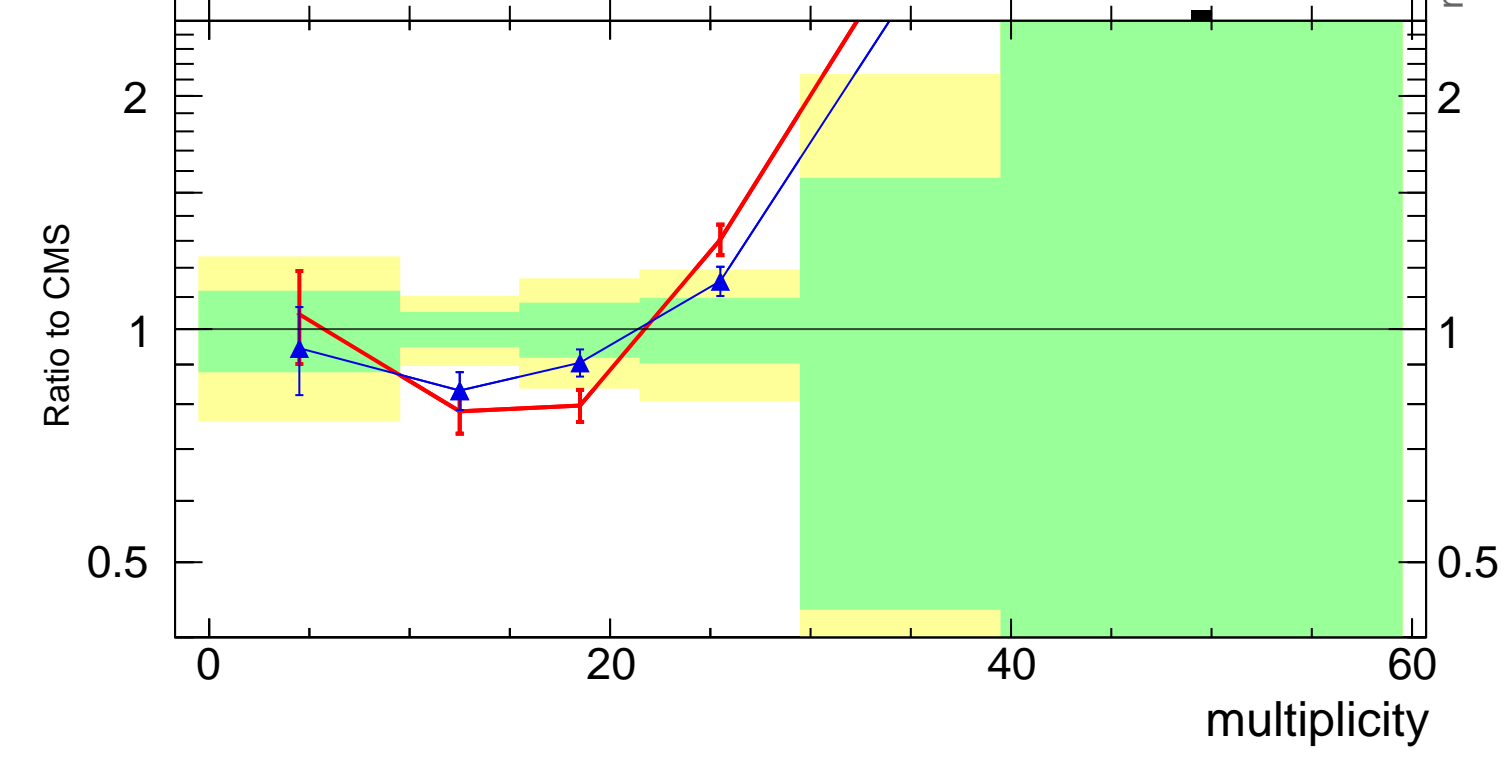

13000 GeV pp

Jets

CMS, 13 TeV, AK8 jets, forward dijet region, $88 < p_T^{j1} < 120$ GeV

- CMS
- POWHEG BOX r3744 default
- ▲ Pythia 8.315 default

(CMS_2021_I1920187)

Rivet 4.1.0, ≥ 100k events
mcplots.cern.ch [arXiv:2401.10621]