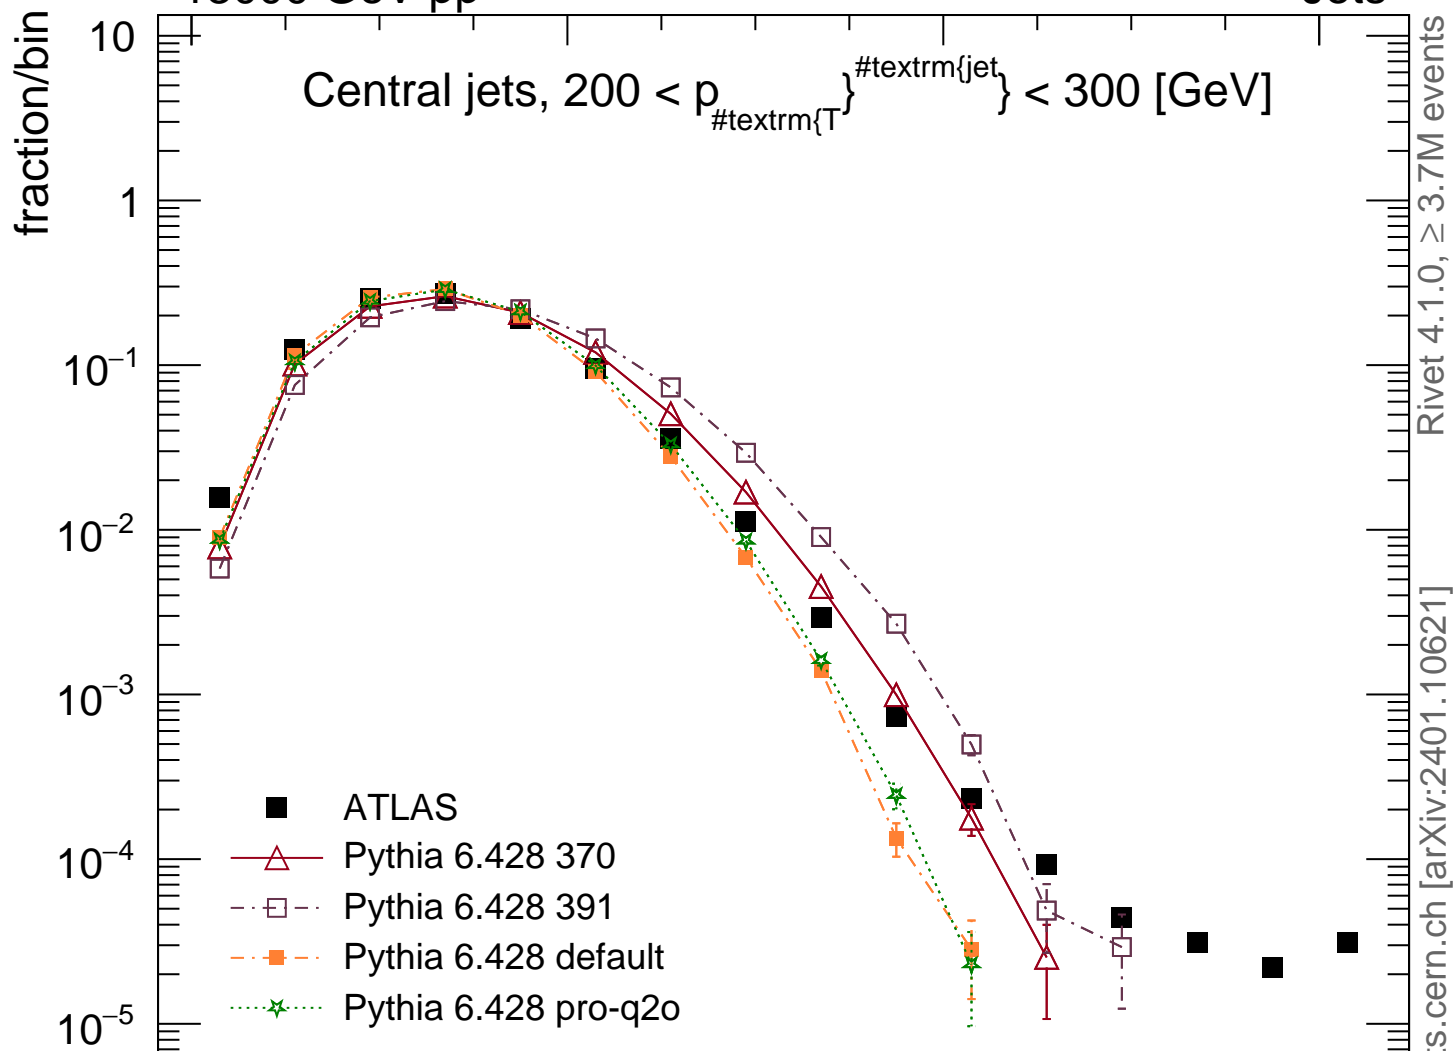

13000 GeV pp

Jets

(ATLAS_2019_I1740909)