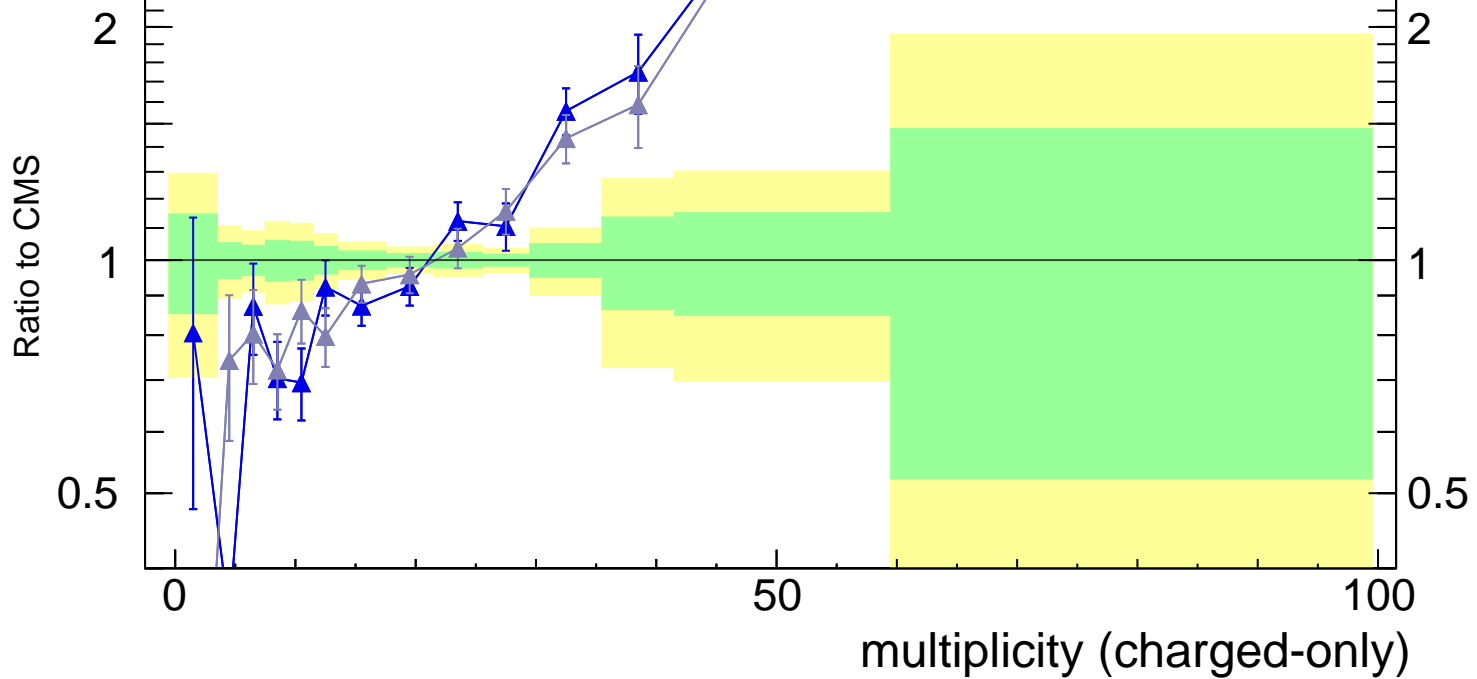

13000 GeV pp

Jets

Rivet 4.1.0, ≥ 100k events
mcplots.cern.ch [arXiv:2401.10621]