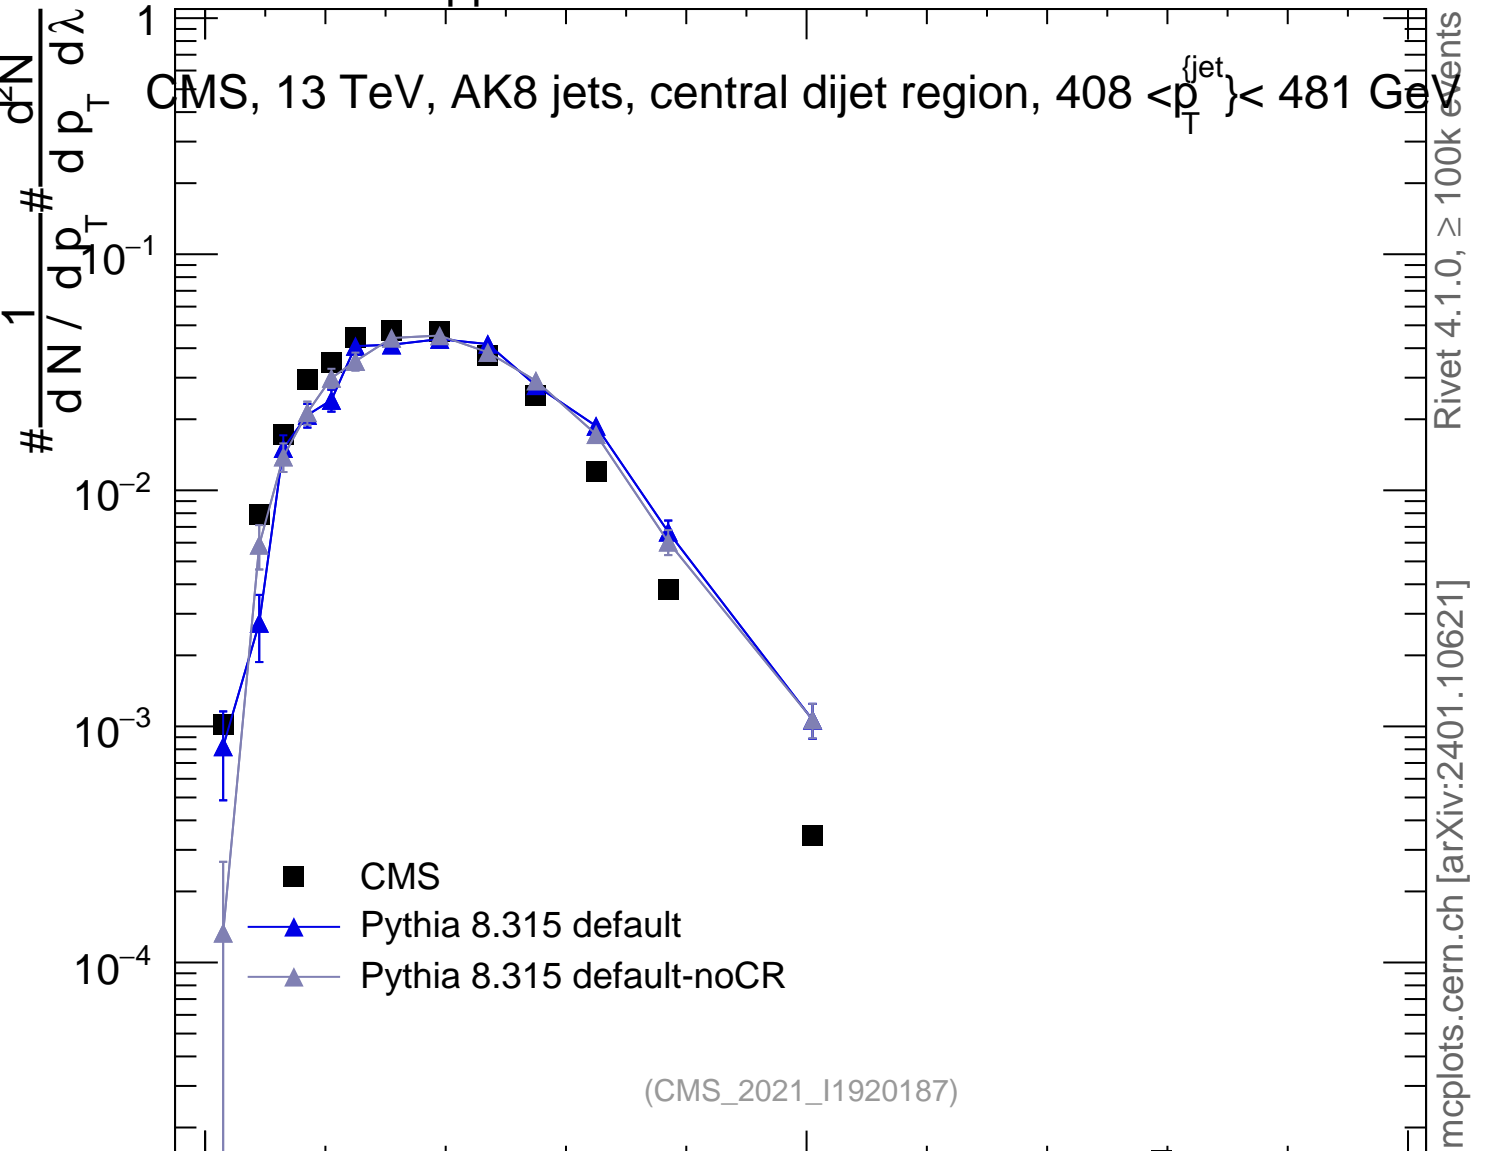

13000 GeV pp

Jets

Rivet 4.1.0, ≥ 100k events
mcplots.cern.ch [arXiv:2401.10621]