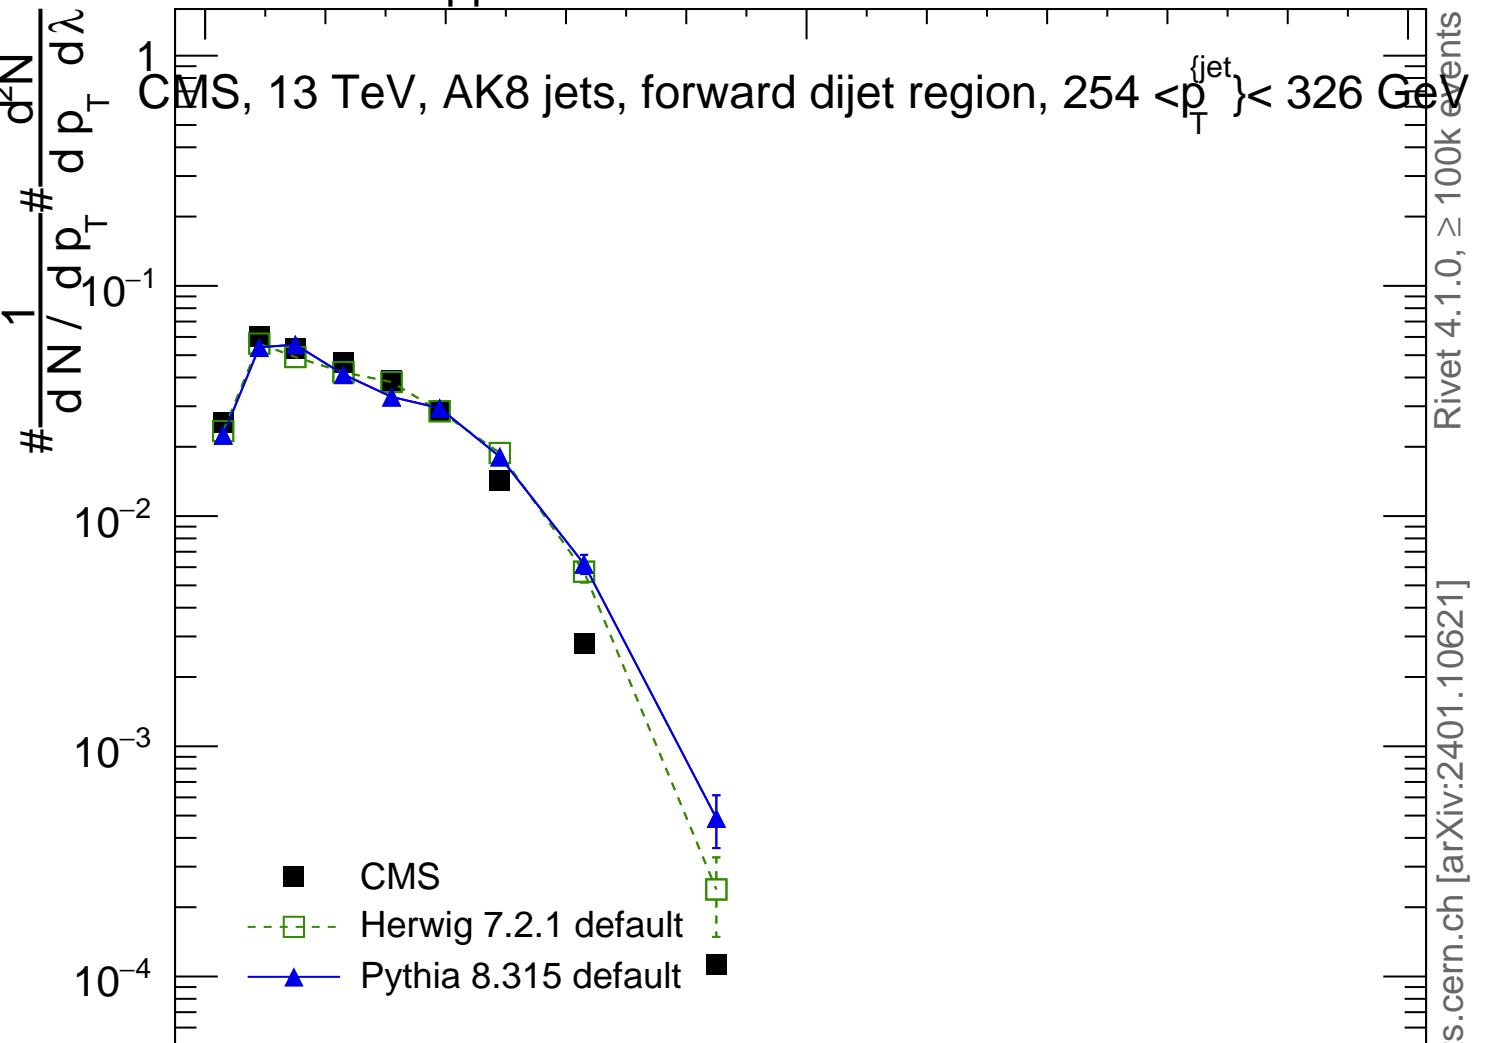

13000 GeV pp

Jets

(CMS_2021_I1920187)

Rivet 4.1.0, ≥ 100k events
mcplots.cern.ch [arXiv:2401.10621]