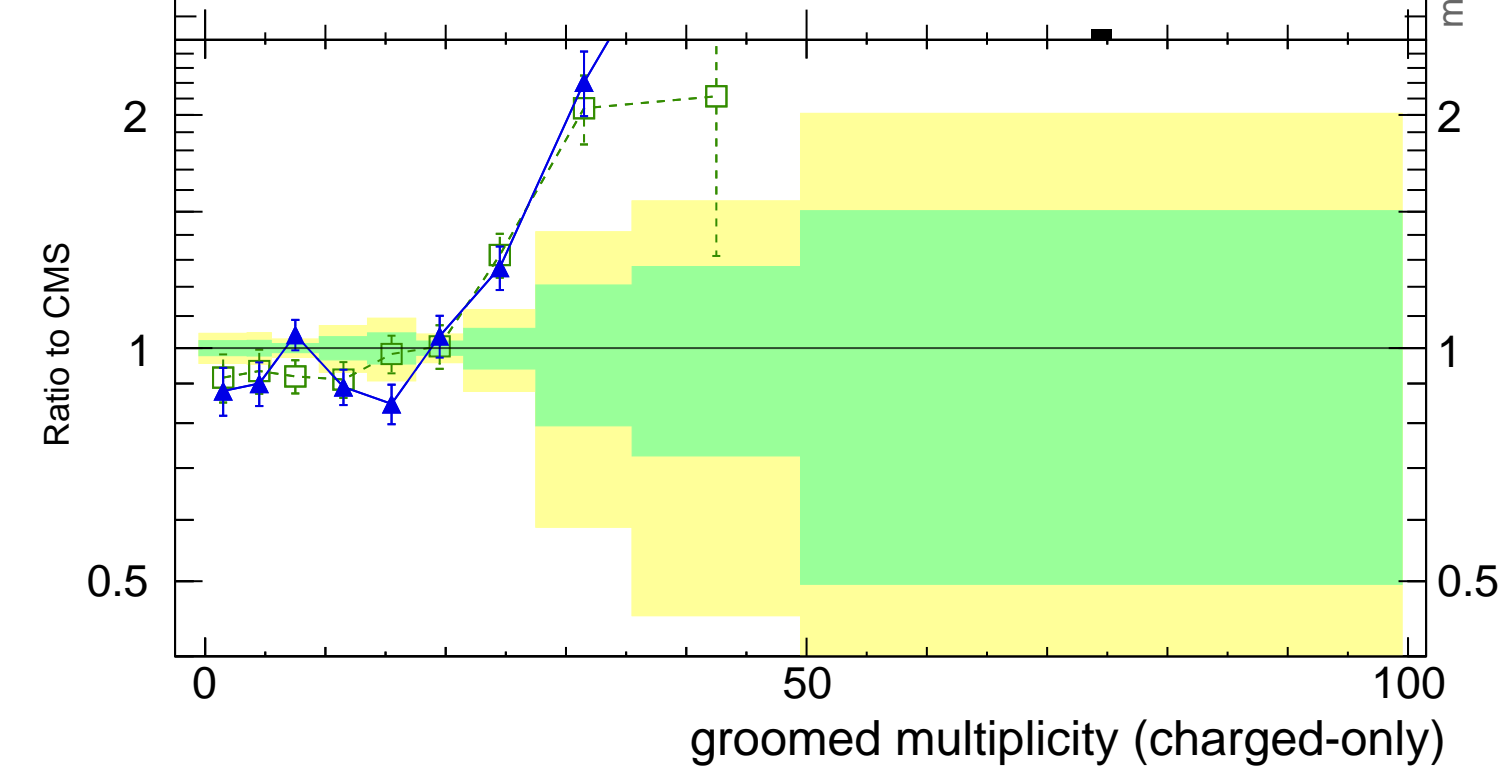

13000 GeV pp

Jets

(CMS_2021_I1920187)

Rivet 4.1.0, ≥ 100k events
mcplots.cern.ch [arXiv:2401.10621]