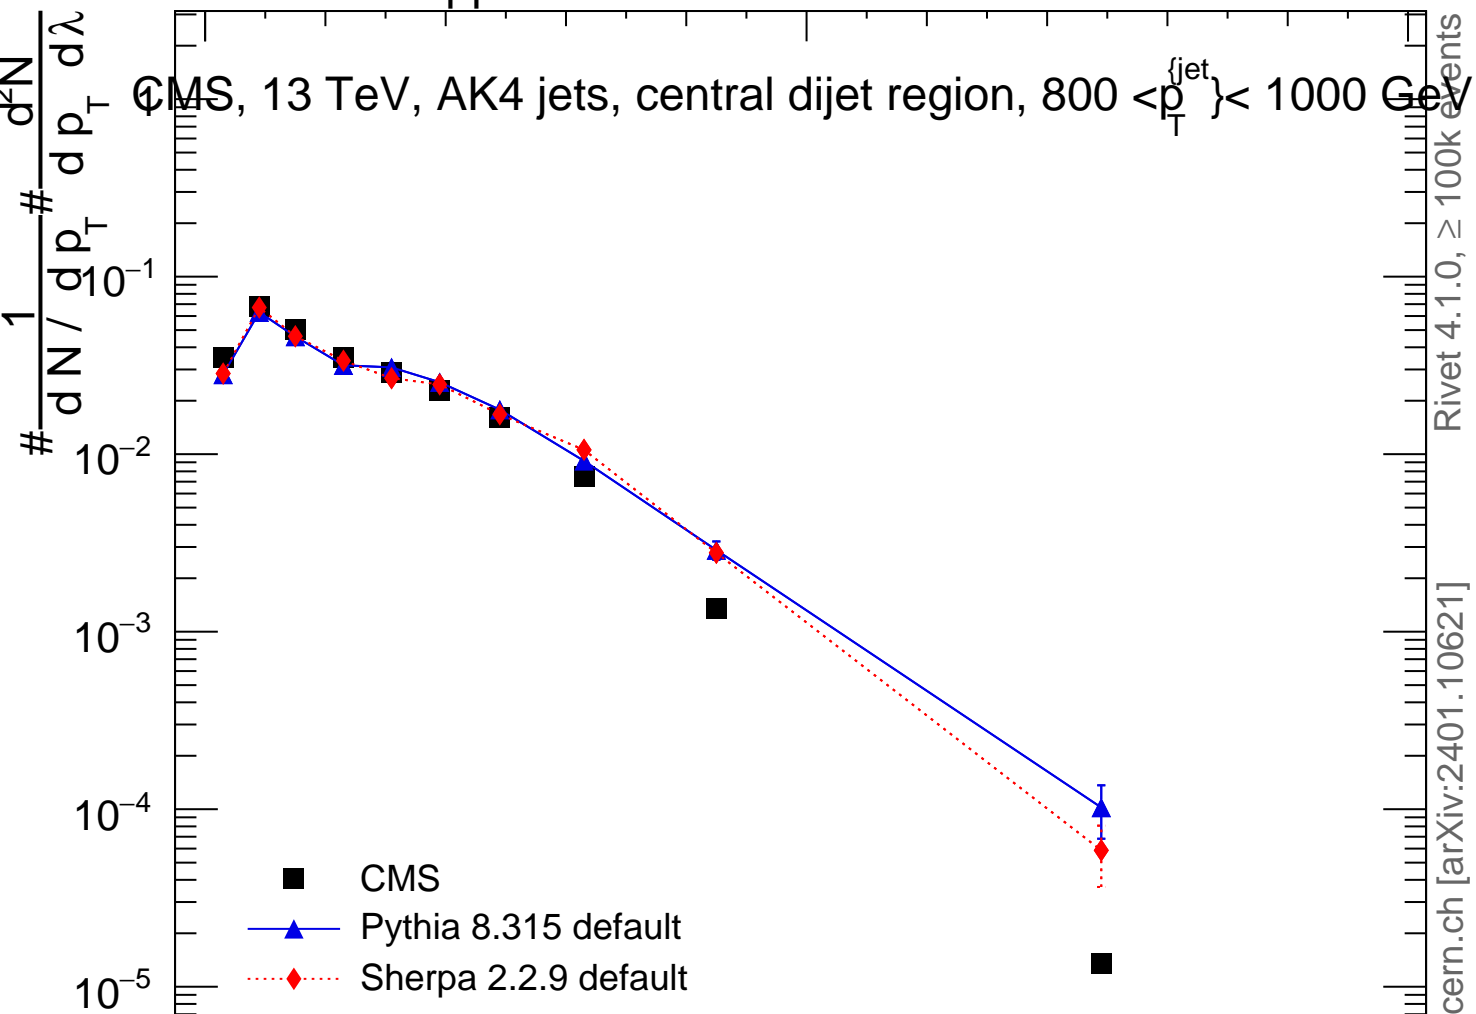

13000 GeV pp

Jets

(CMS_2021_I1920187)