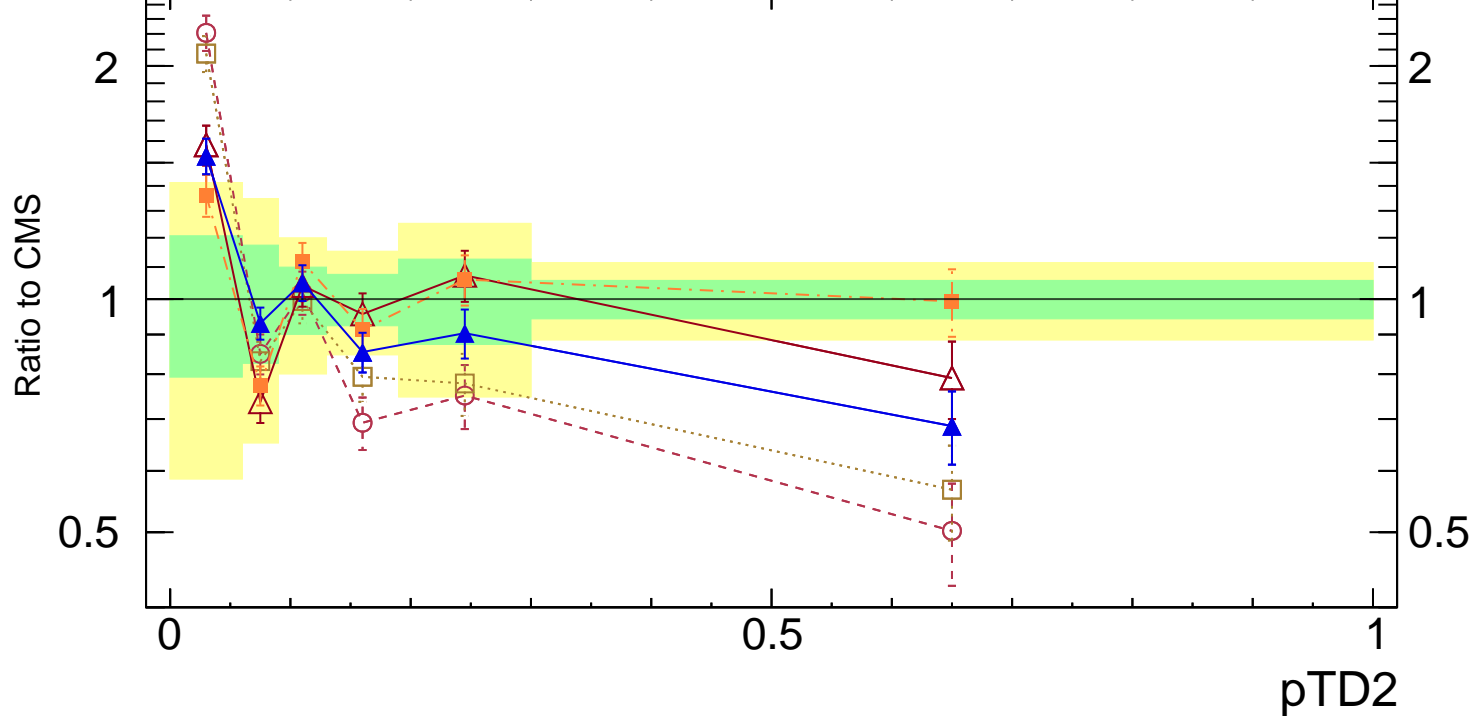

13000 GeV pp

Jets

- CMS
- Pythia 6.428 345
- Pythia 6.428 346
- △ Pythia 6.428 370
- Pythia 6.428 default
- ▲ Pythia 8.315 default

(CMS_2021_I1920187)

Rivet 4.1.0, ≥ 100k events

mcplots.cern.ch [arXiv:2401.10621]