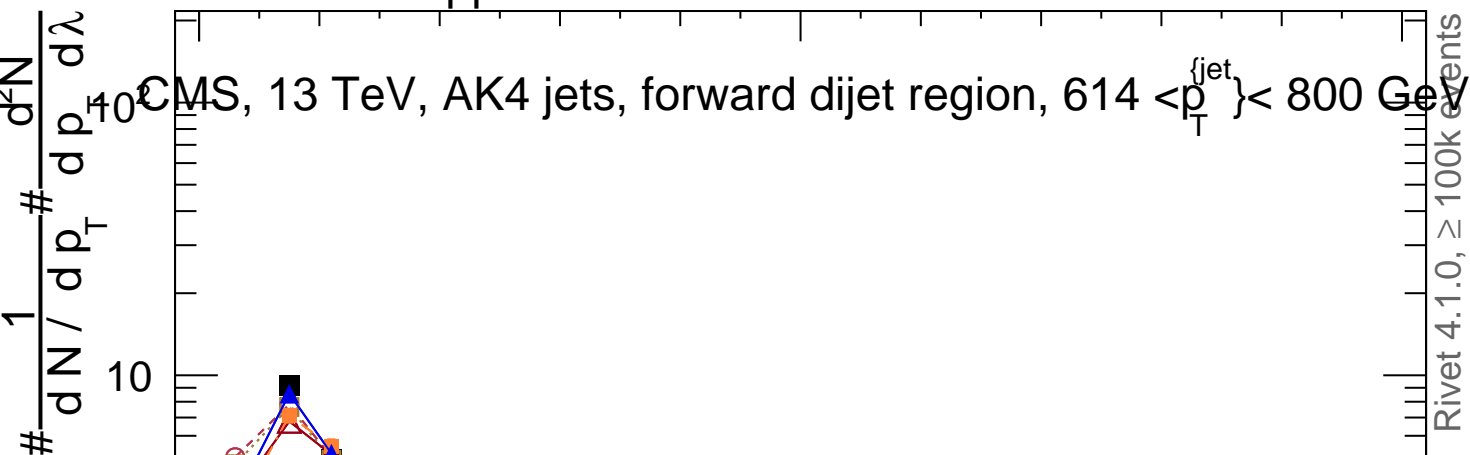

13000 GeV pp

Jets

- CMS
- Pythia 6.428 345
- Pythia 6.428 346
- △ Pythia 6.428 370
- Pythia 6.428 default
- ▲ Pythia 8.315 default

(CMS_2021_I1920187)

Rivet 4.1.0, ≥ 100k events

mcplots.cern.ch [arXiv:2401.10621]