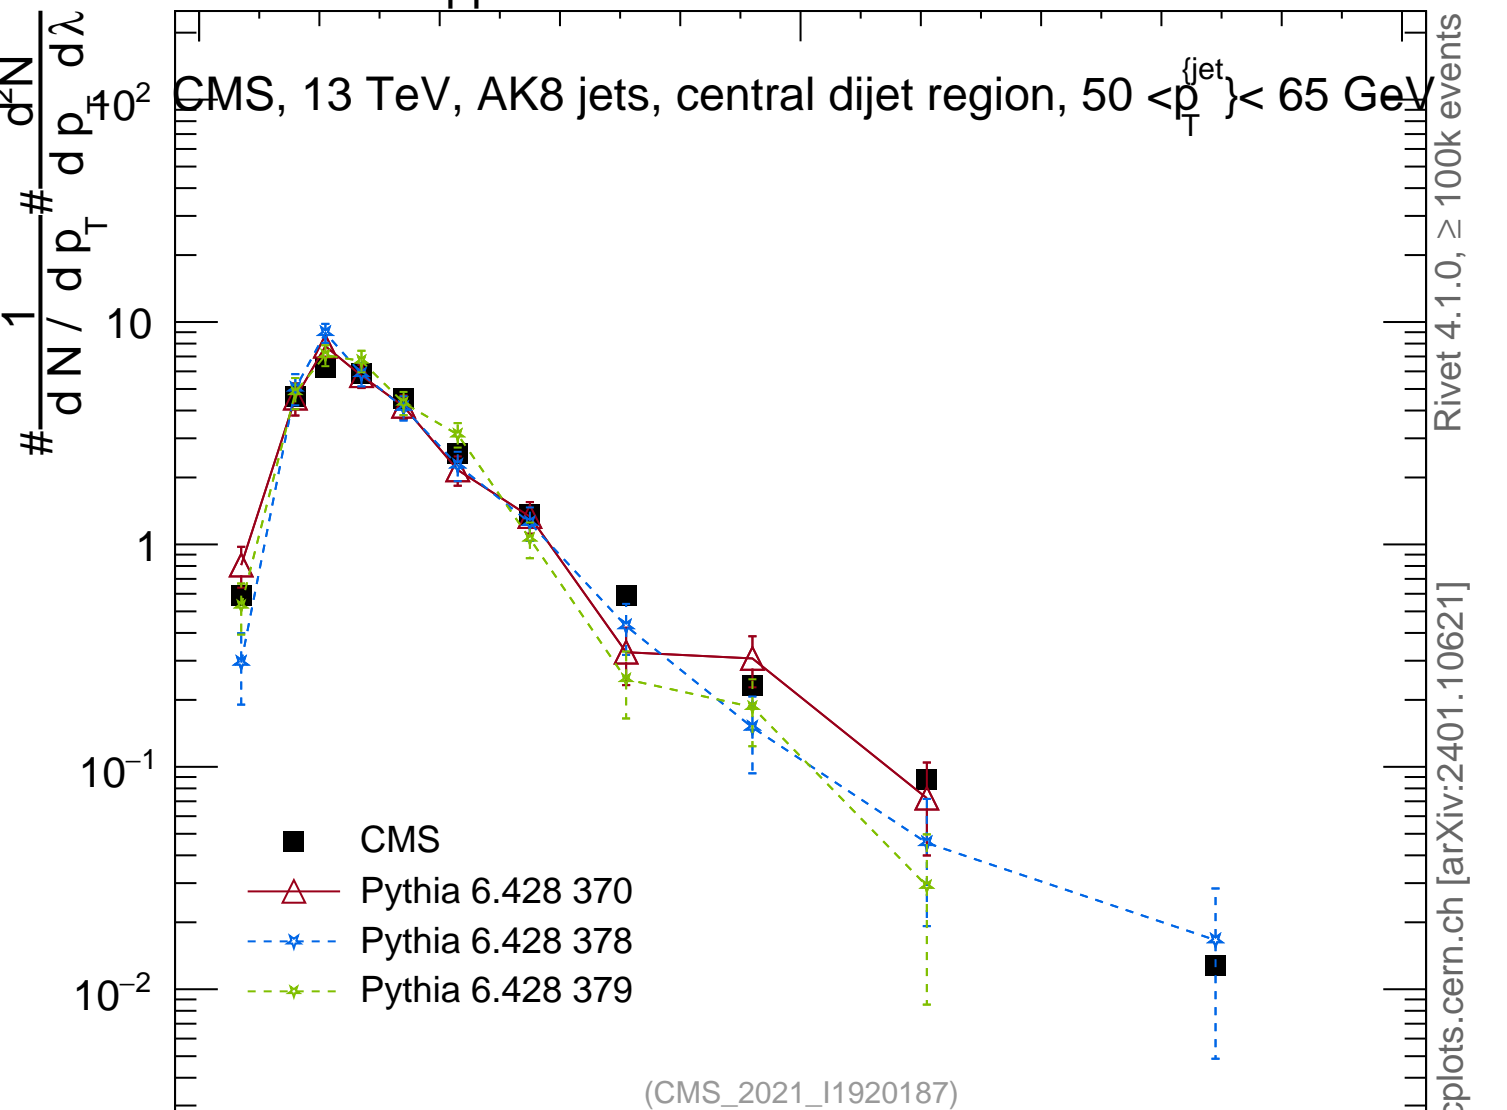

13000 GeV pp

Jets

Rivet 4.1.0,  $\geq 100k$  events

mcplots.cern.ch [arXiv:2401.10621]