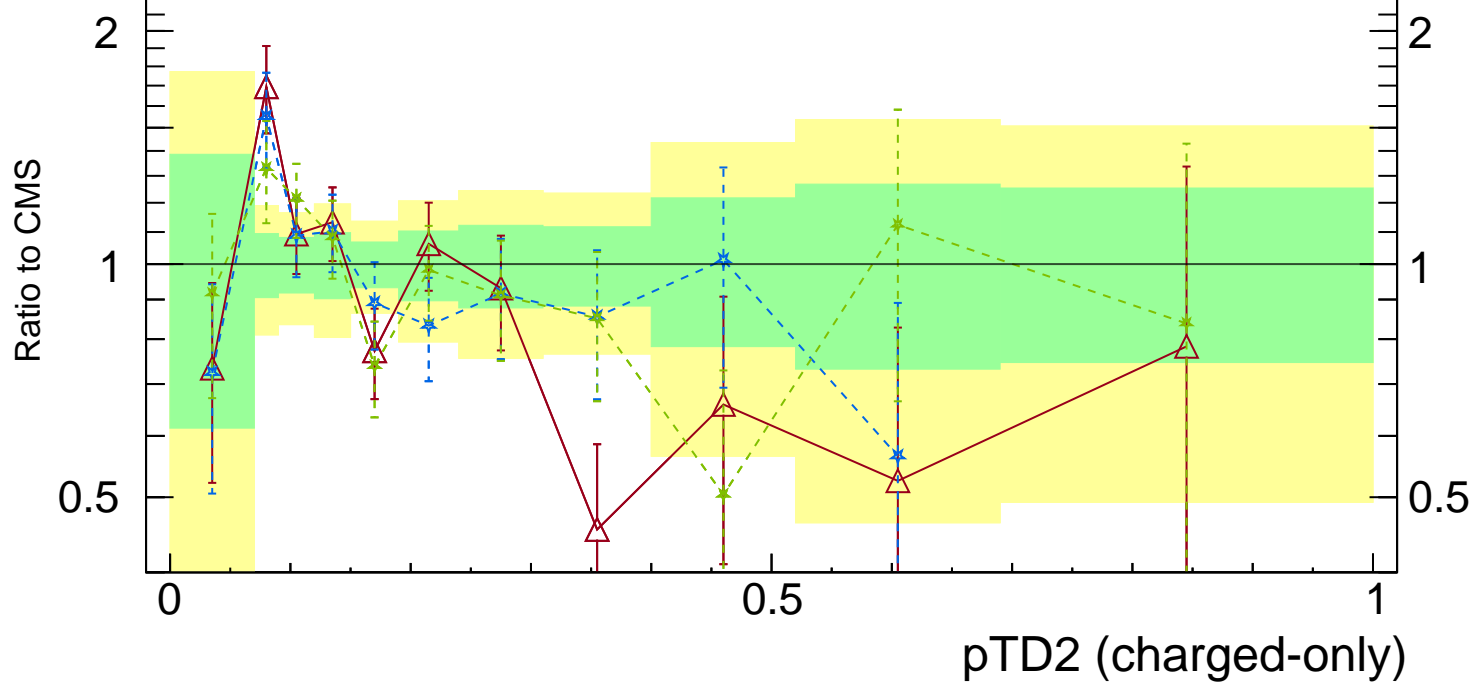

13000 GeV pp

Jets

Rivet 4.1.0, ≥ 100k events

mcplots.cern.ch [arXiv:2401.10621]