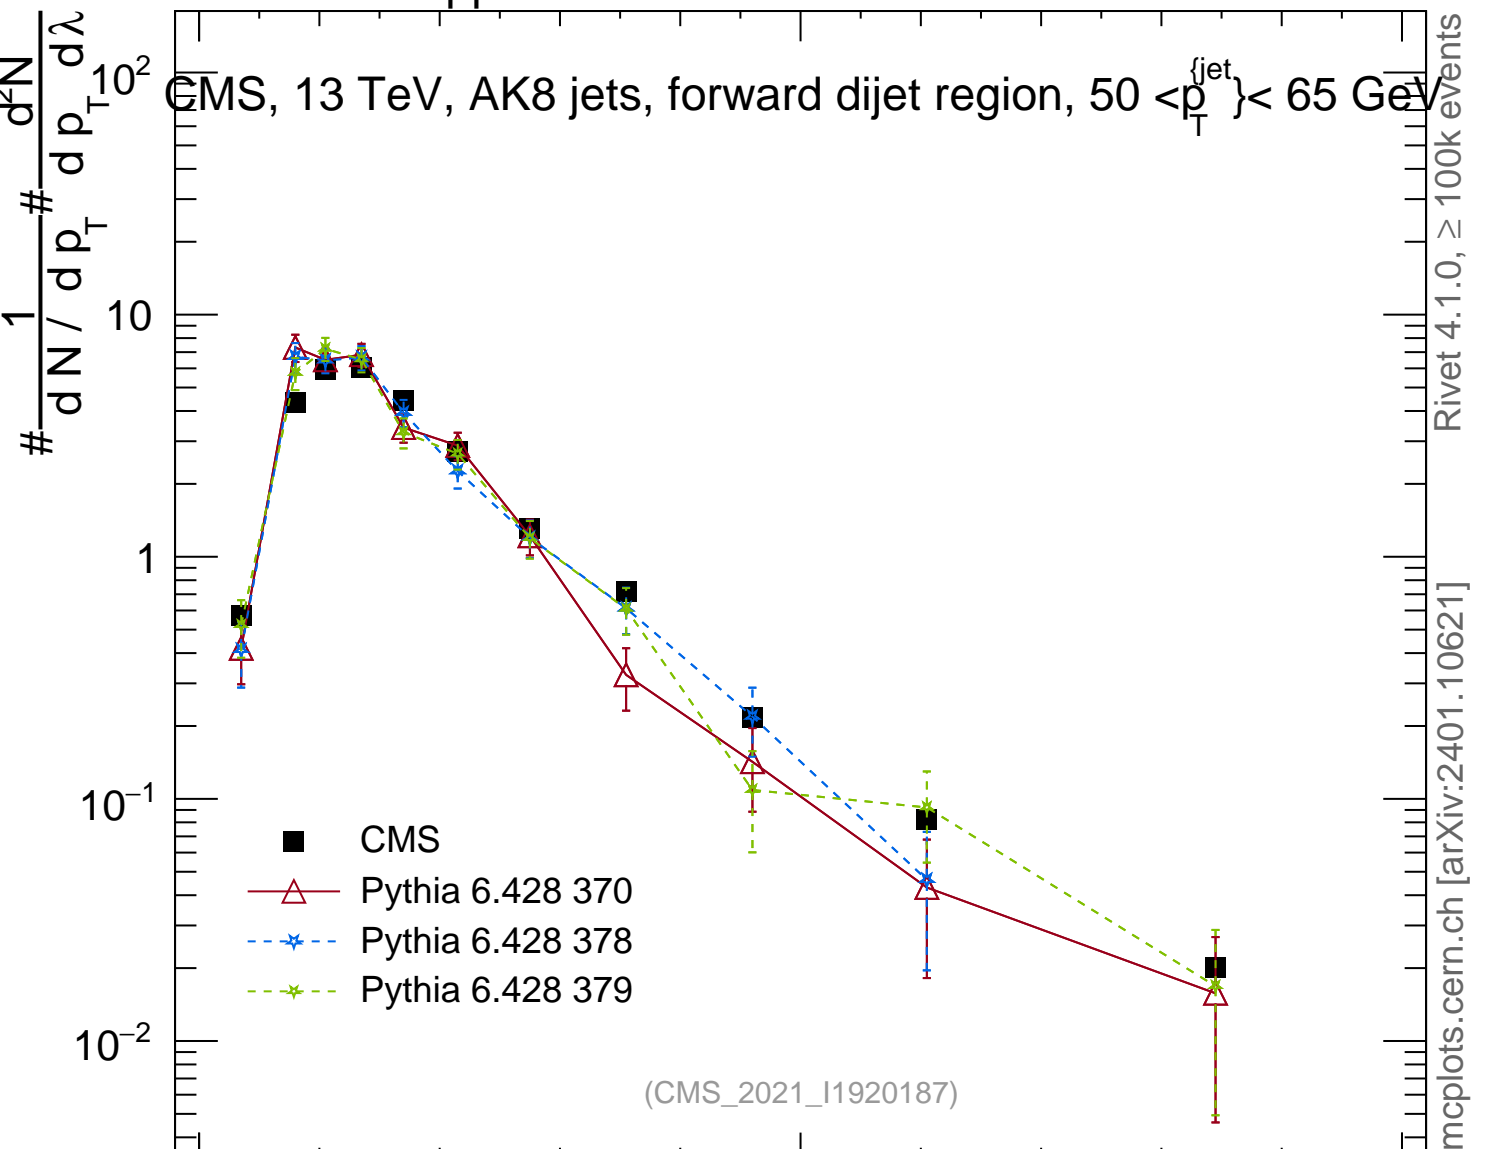

13000 GeV pp

Jets

Rivet 4.1.0, ≥ 100k events

mcplots.cern.ch [arXiv:2401.10621]