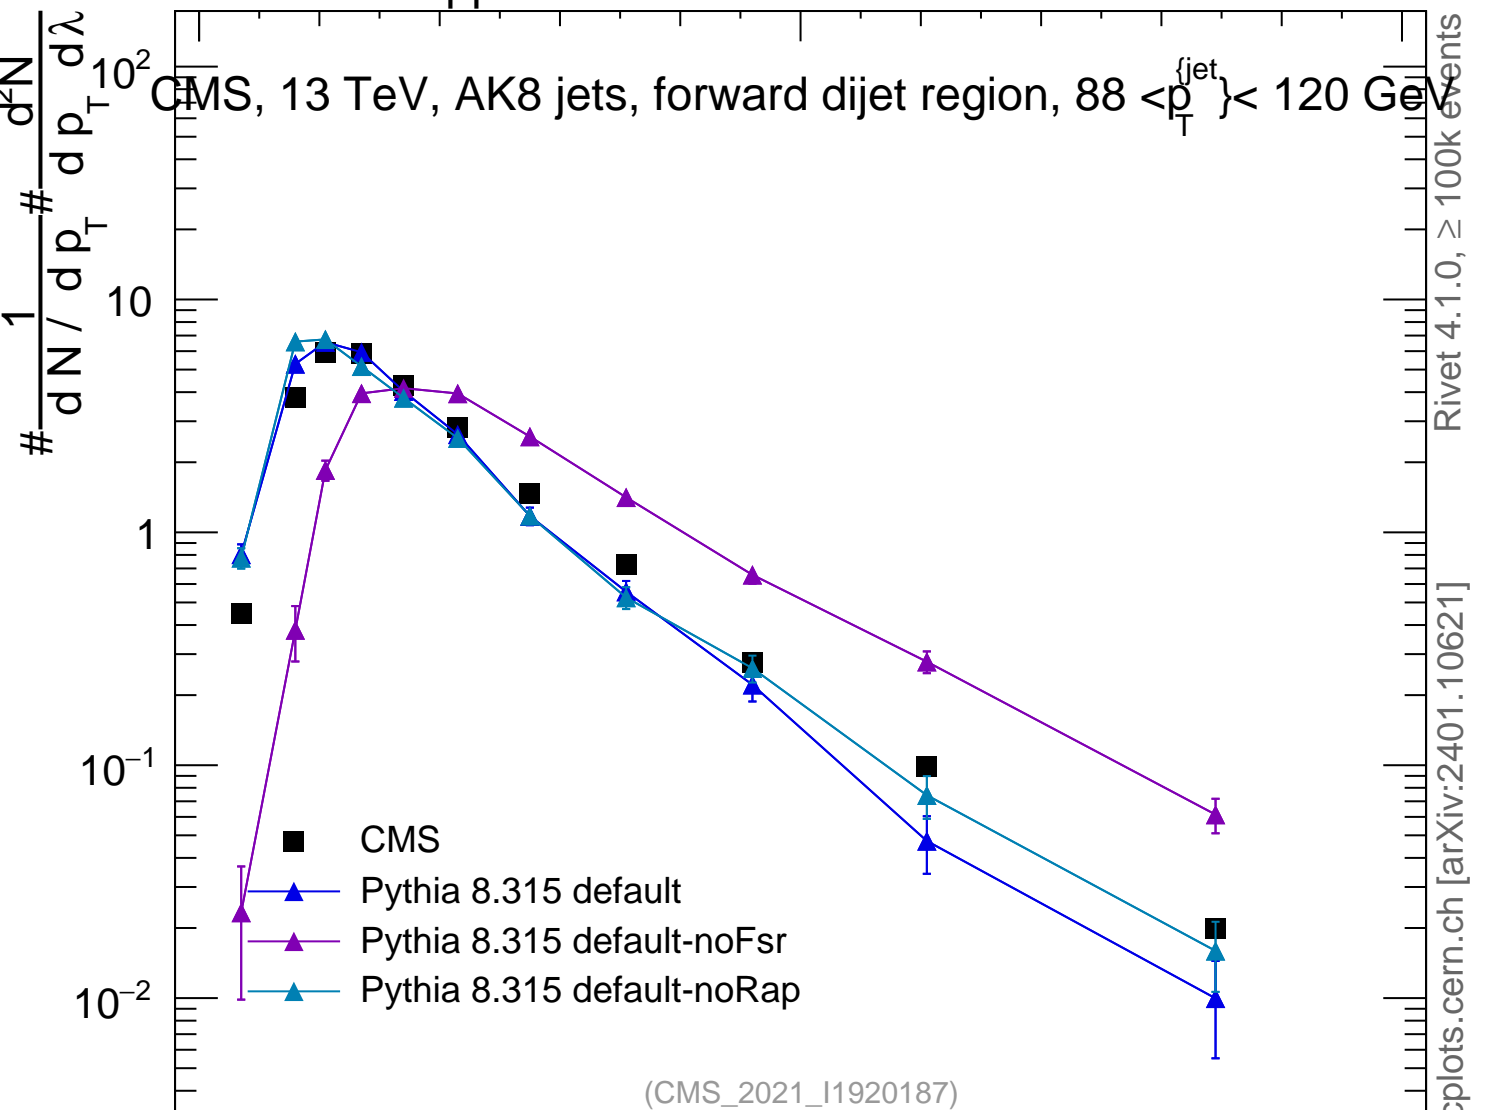

13000 GeV pp

Jets

mcplots.cern.ch [arXiv:2401.10621]