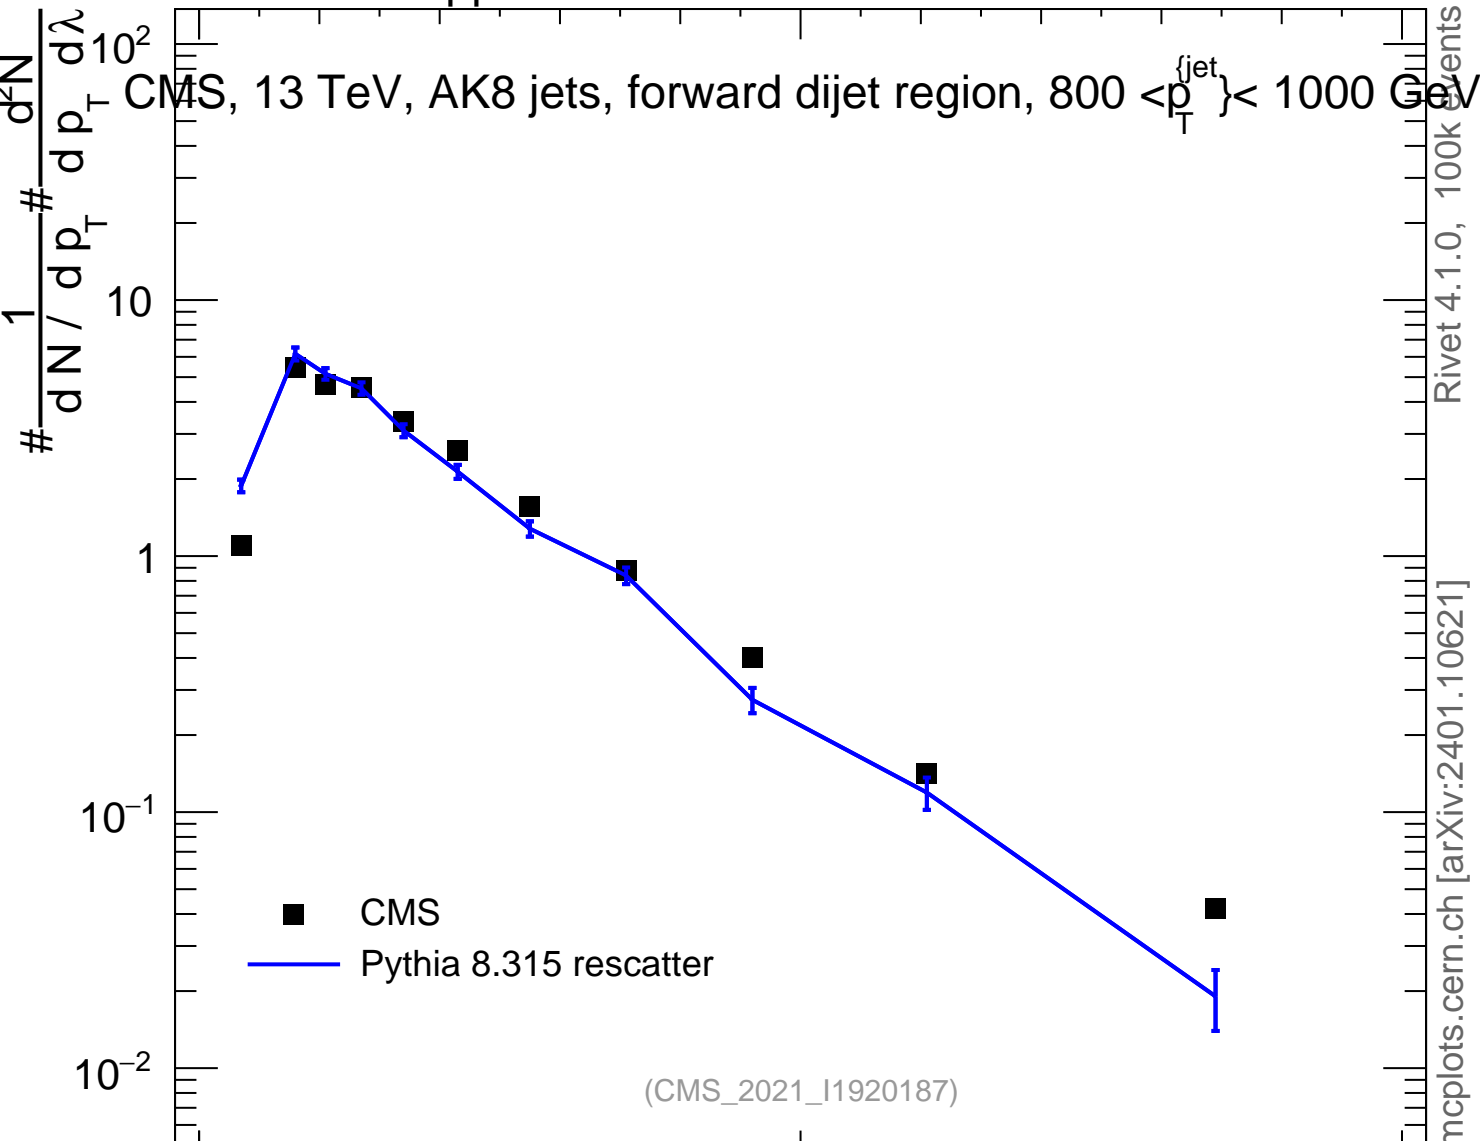

13000 GeV pp

Jets

Rivet 4.1.0, 100k events
mcplots.cern.ch [arXiv:2401.10621]