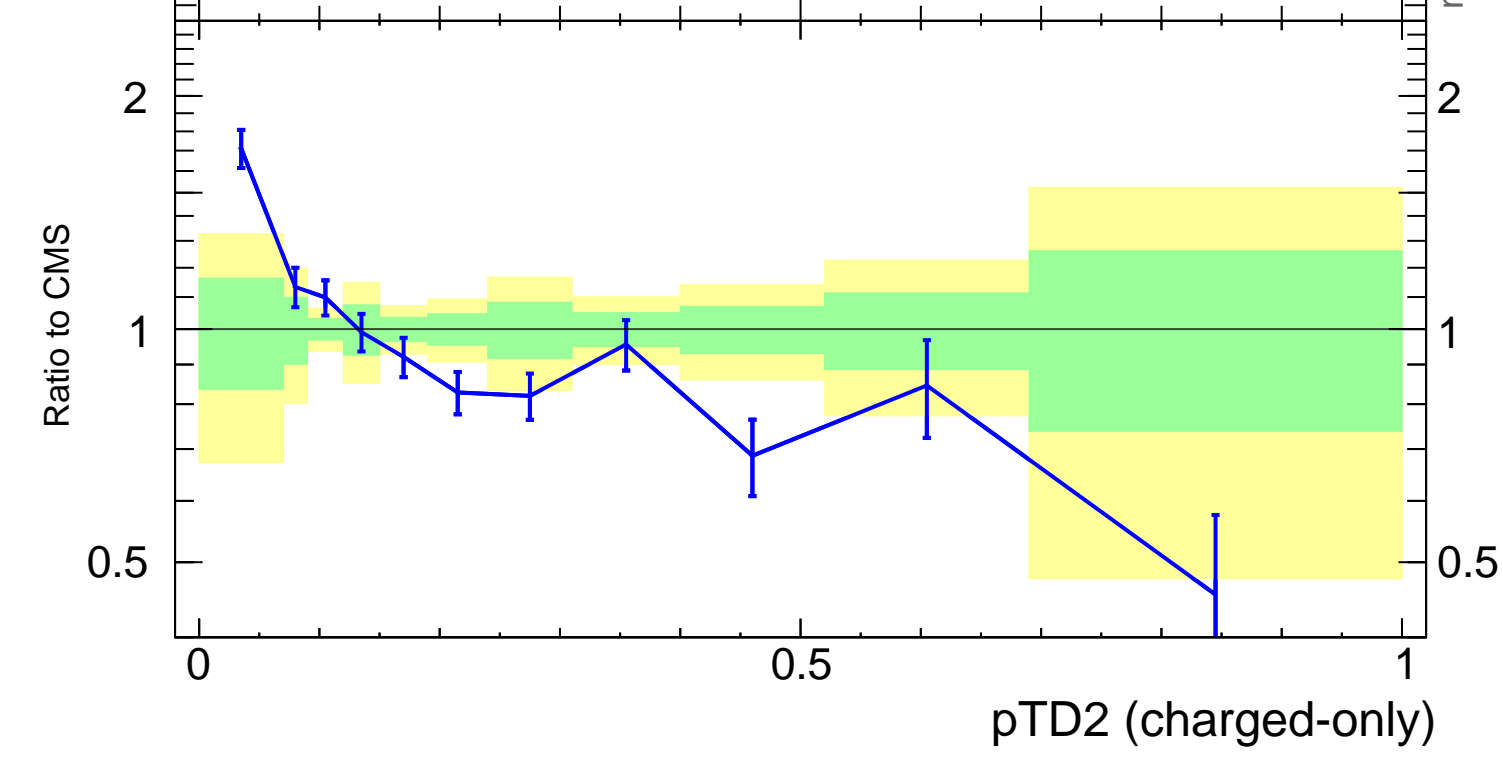

13000 GeV pp

Jets

Rivet 4.1.0, 100k events
mcplots.cern.ch [arXiv:2401.10621]