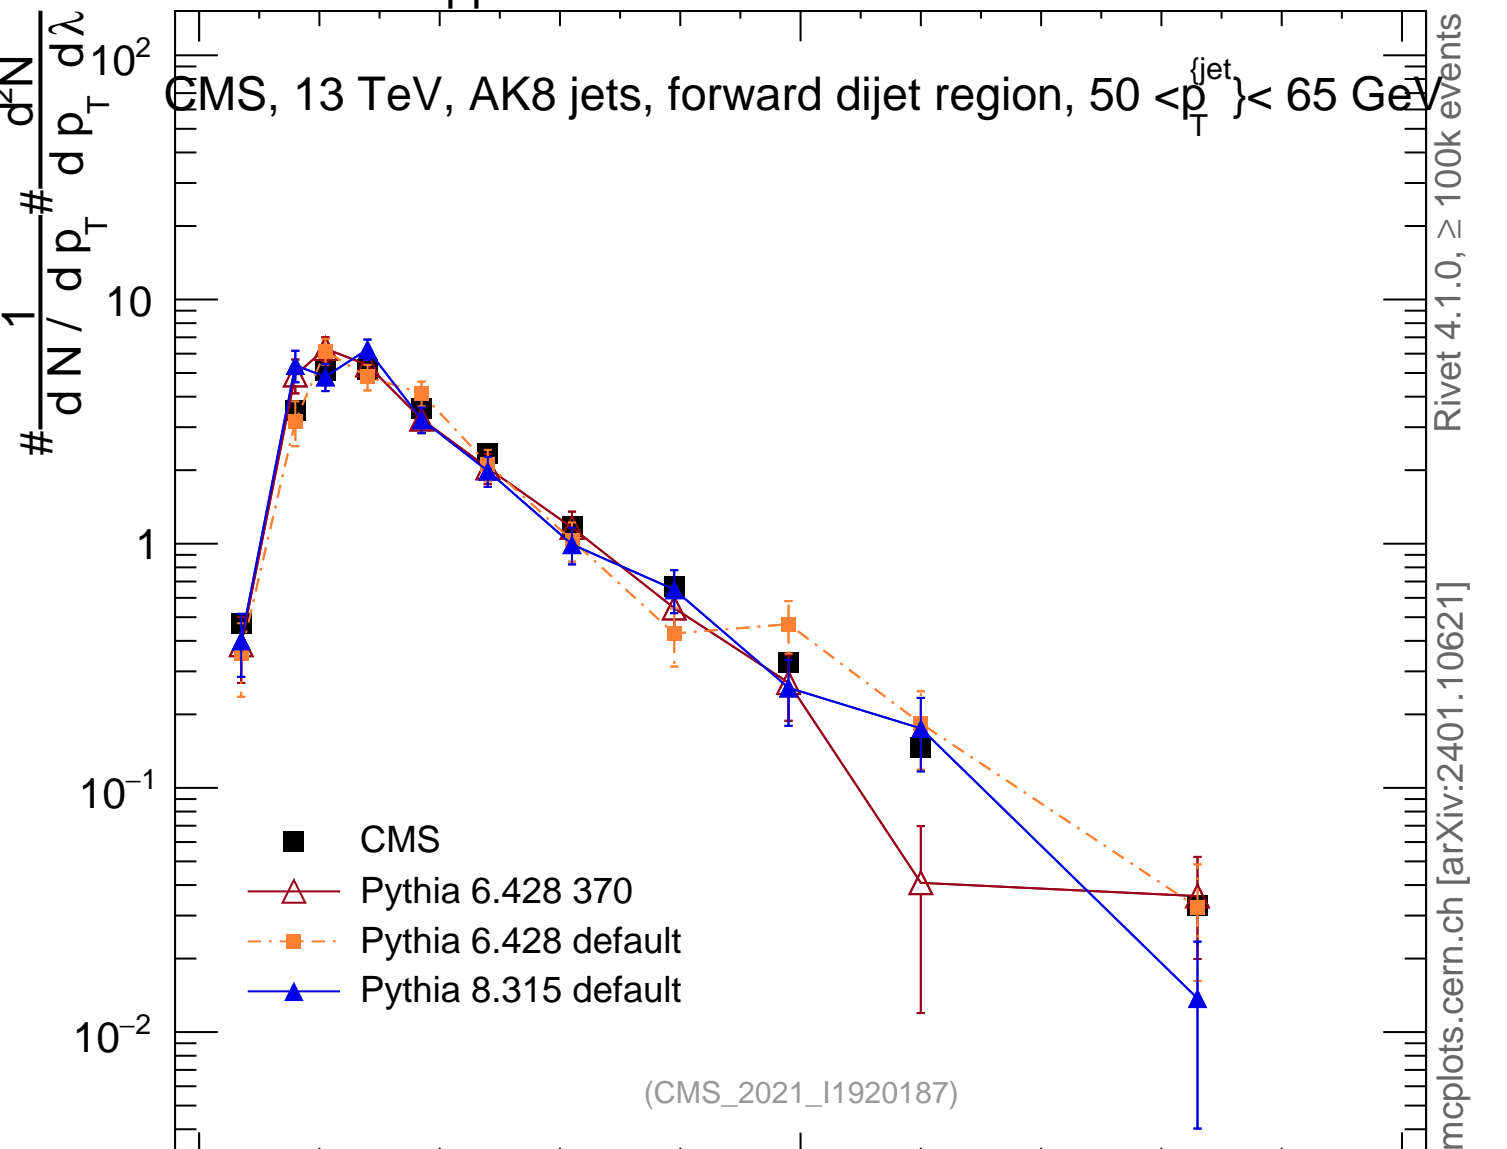

13000 GeV pp

Jets

Rivet 4.1.0, ≥ 100k events  
mcplots.cern.ch [arXiv:2401.10621]