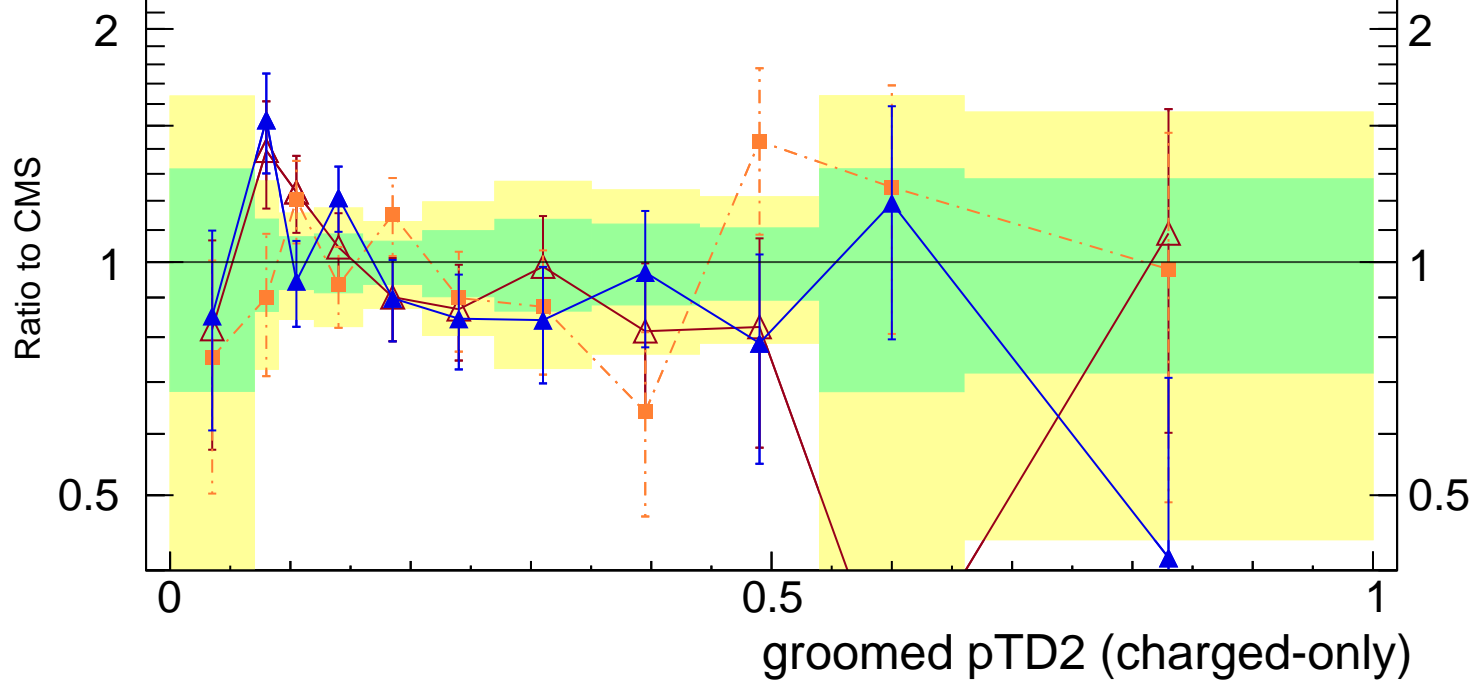

13000 GeV pp

Jets

Rivet 4.1.0, ≥ 100k events  
mcplots.cern.ch [arXiv:2401.10621]