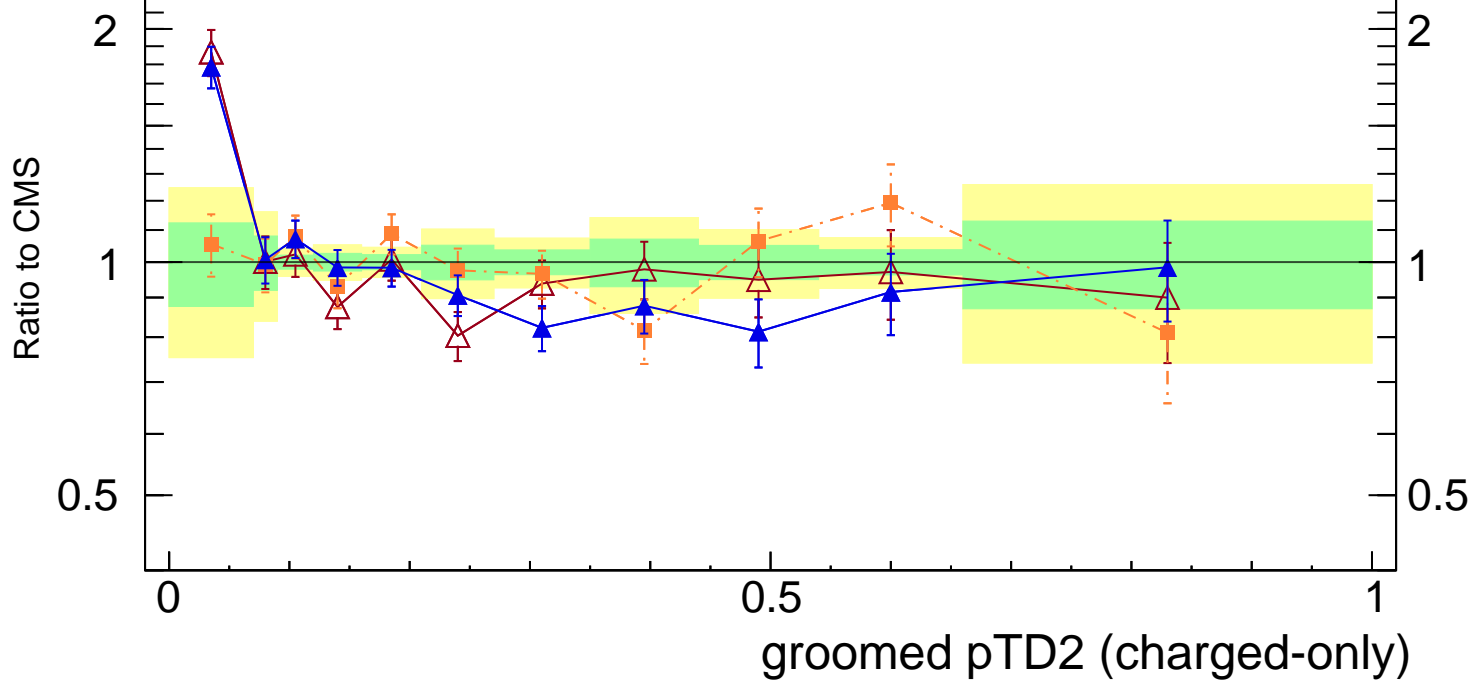

13000 GeV pp

Jets

(CMS_2021_I1920187)

Rivet 4.1.0, ≥ 100k events
mcplots.cern.ch [arXiv:2401.10621]