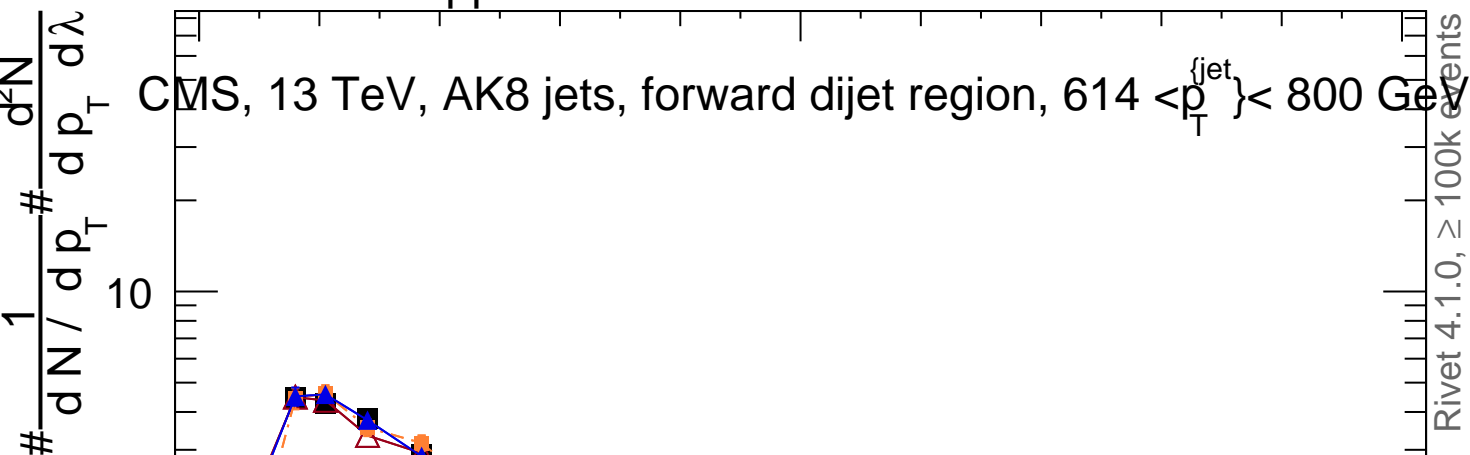

13000 GeV pp

Jets

(CMS_2021_I1920187)

Rivet 4.1.0, ≥ 100k events
mcplots.cern.ch [arXiv:2401.10621]