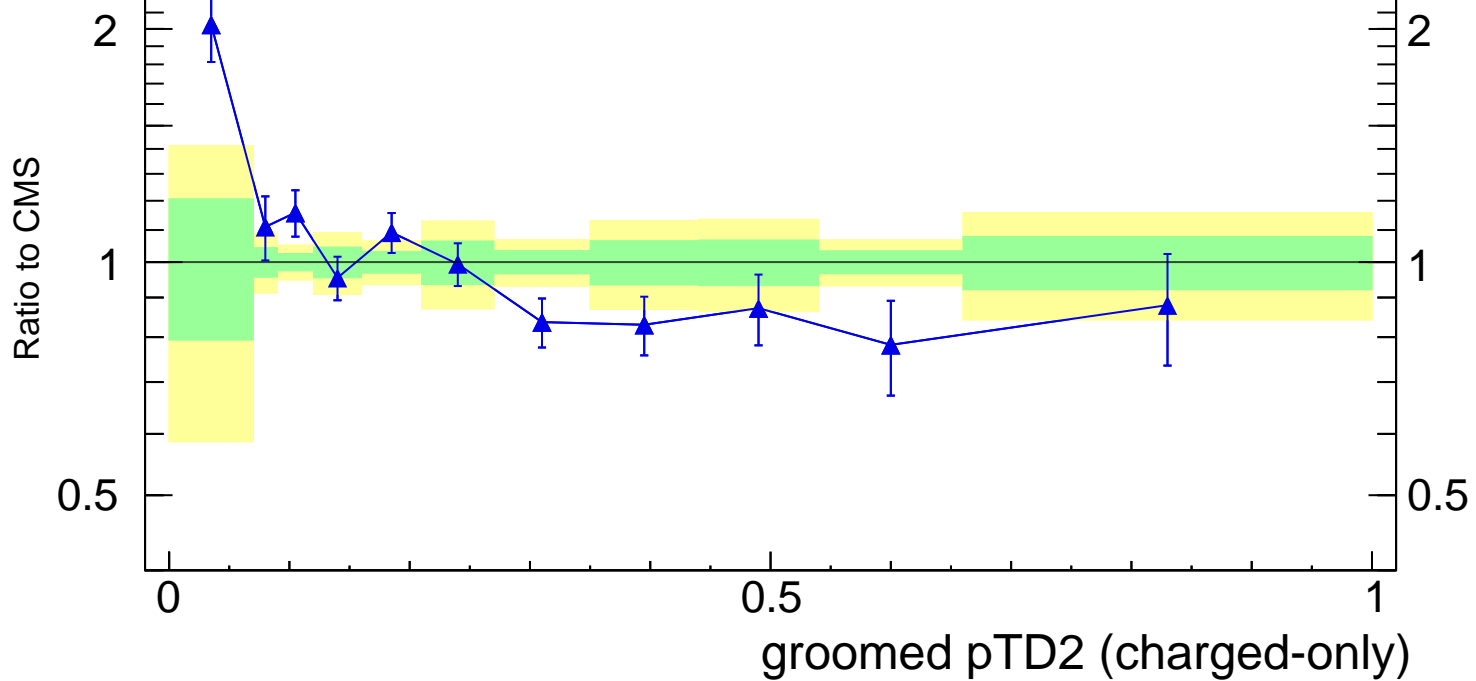

13000 GeV pp

Jets

(CMS\_2021\_I1920187)

Rivet 4.1.0,  $\geq 100k$  events  
mcplots.cern.ch [arXiv:2401.10621]