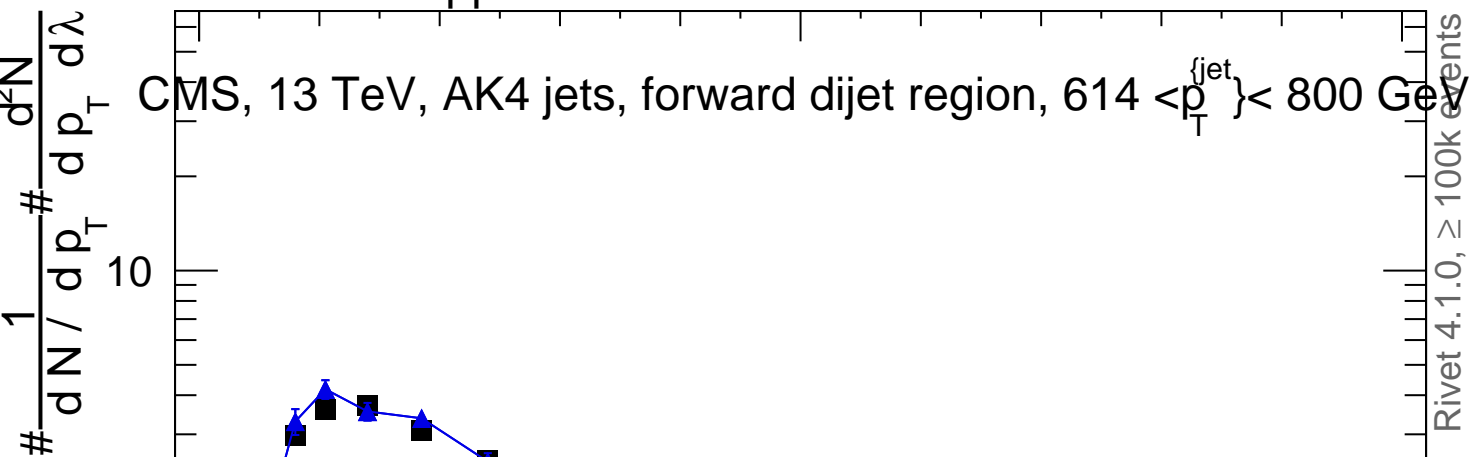

13000 GeV pp

Jets

(CMS\_2021\_I1920187)

Rivet 4.1.0,  $\geq 100k$  events  
mcplots.cern.ch [arXiv:2401.10621]