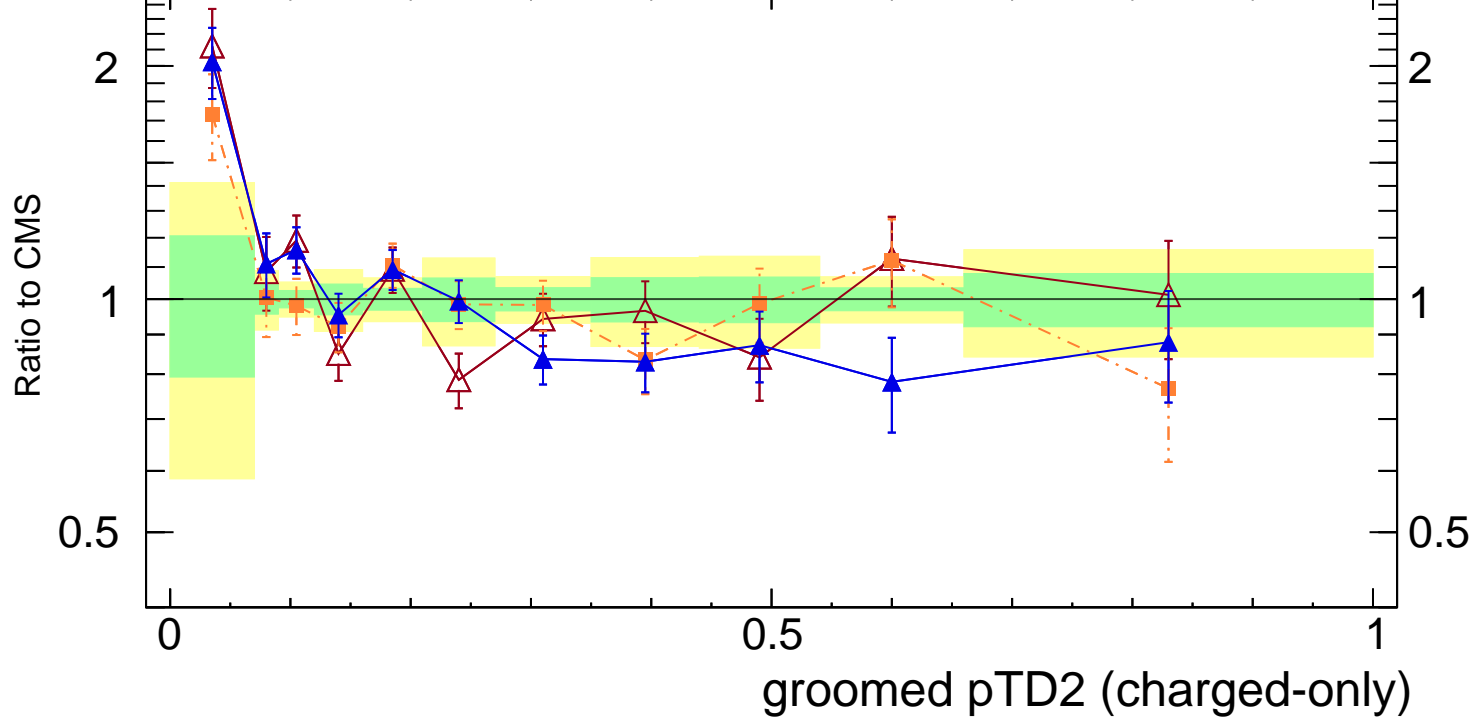

13000 GeV pp

Jets

(CMS_2021_I1920187)

Rivet 4.1.0, $\geq 100k$ events

mcplots.cern.ch [arXiv:2401.10621]