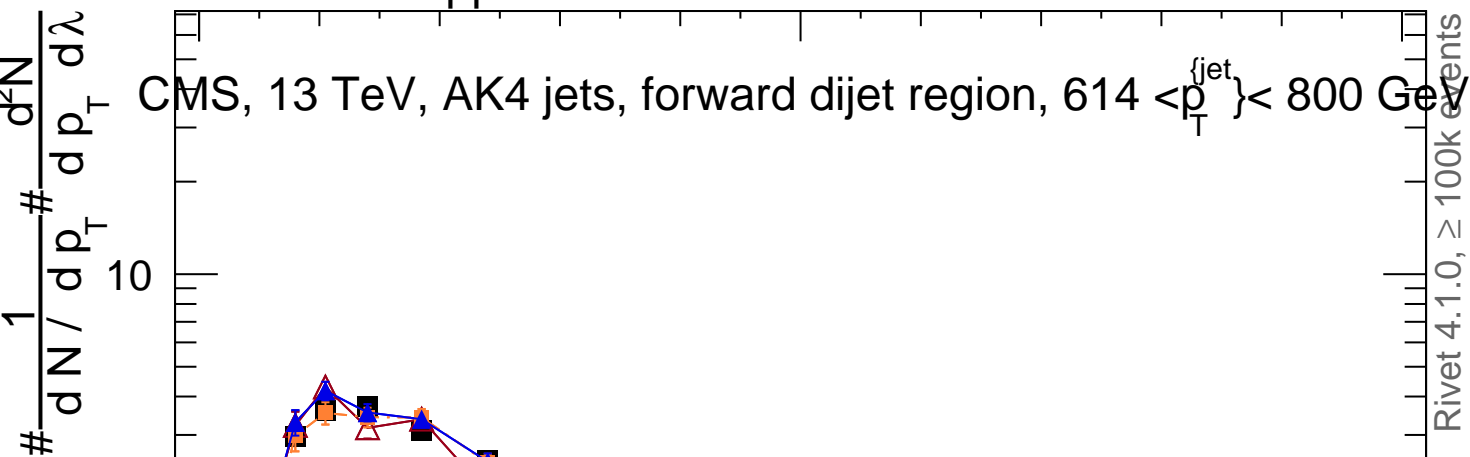

13000 GeV pp

Jets

(CMS_2021_I1920187)

Rivet 4.1.0, $\geq 100k$ events

mcplots.cern.ch [arXiv:2401.10621]