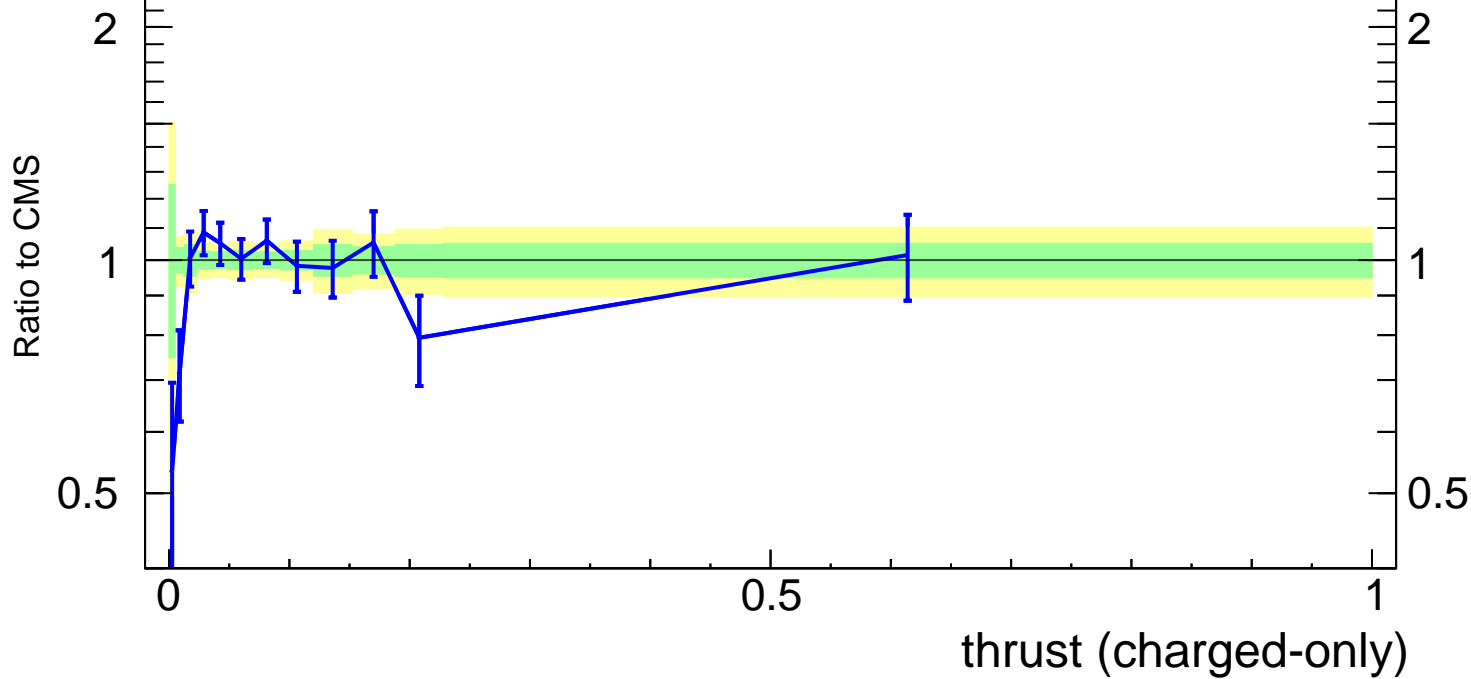

13000 GeV pp

Jets

(CMS_2021_I1920187)

mcplots.cern.ch [arXiv:2401.10621]
Rivet 4.1.0, 100k events