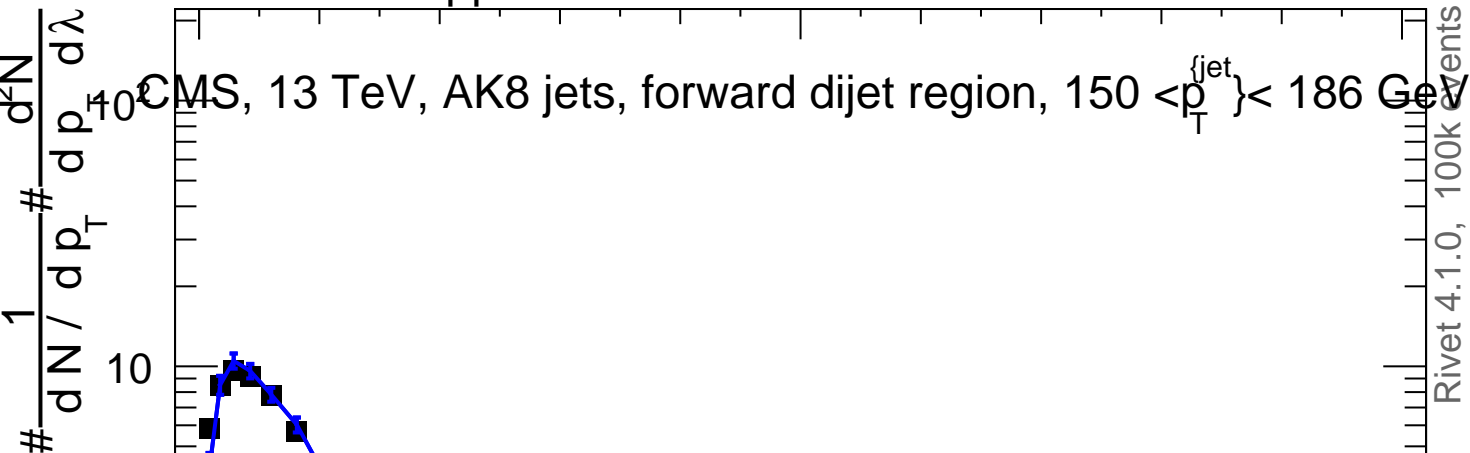

13000 GeV pp

Jets

(CMS_2021_I1920187)

mcplots.cern.ch [arXiv:2401.10621]
Rivet 4.1.0, 100k events