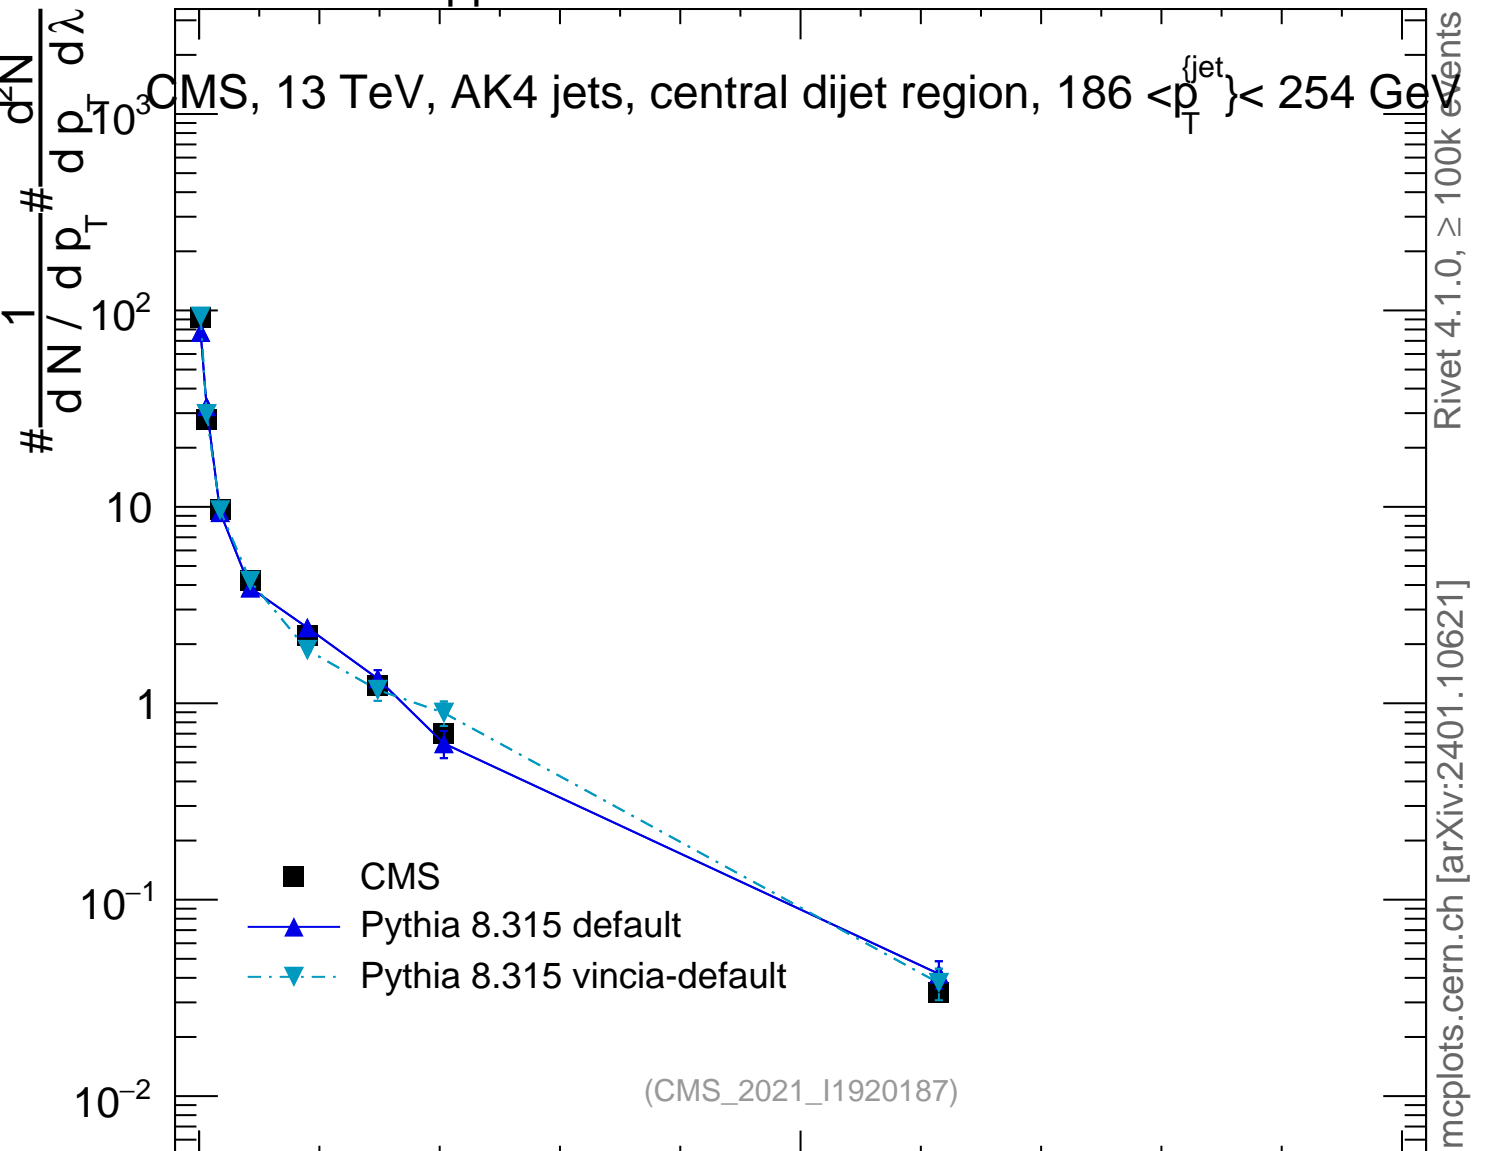

13000 GeV pp

Jets

Rivet 4.1.0, $\geq 100k$ events
mcplots.cern.ch [arXiv:2401.10621]