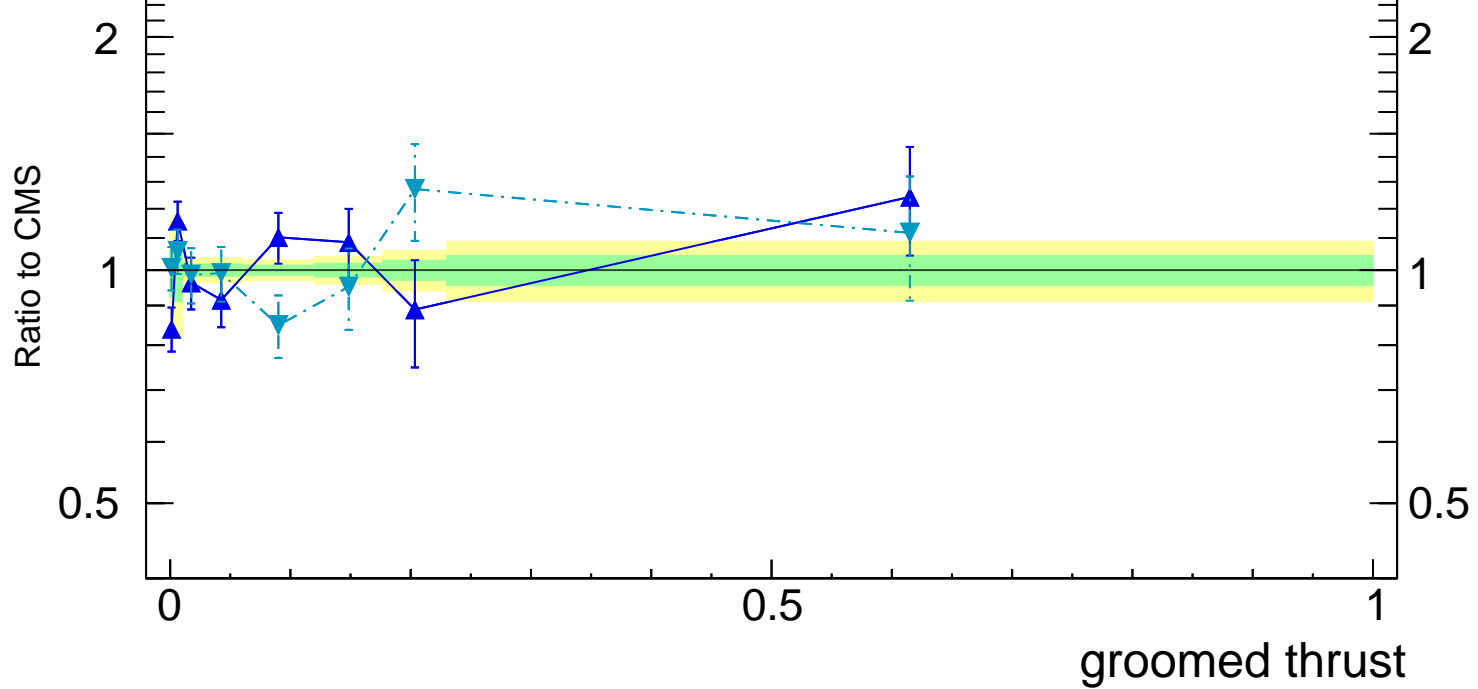

13000 GeV pp

Jets

Rivet 4.1.0, $\geq 100k$ events
mcplots.cern.ch [arXiv:2401.10621]