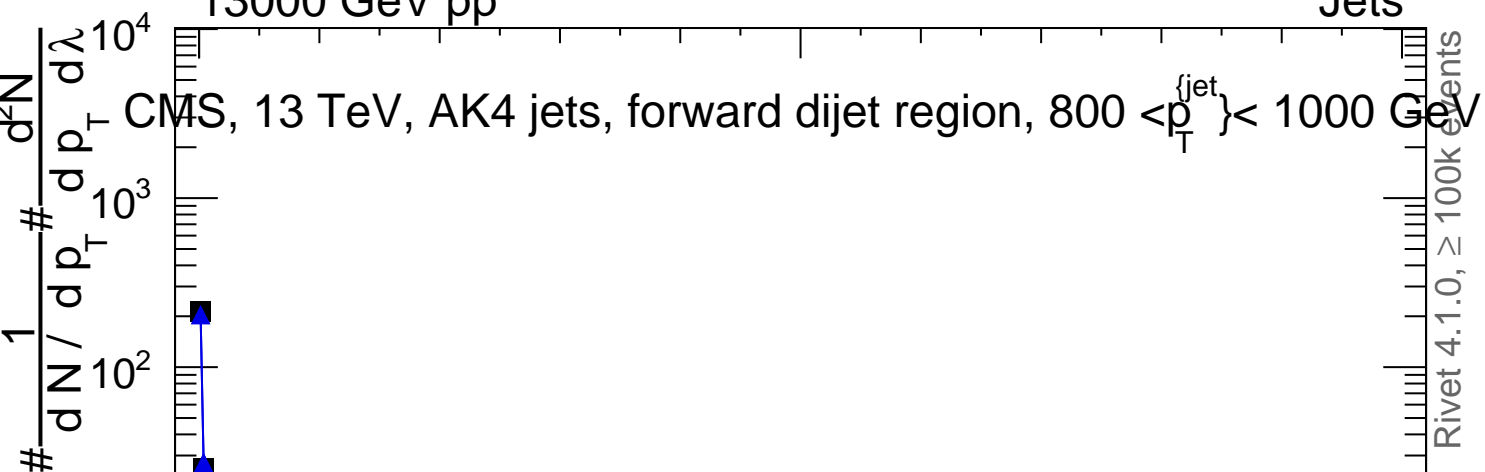

13000 GeV pp

Jets

(CMS_2021_I1920187)