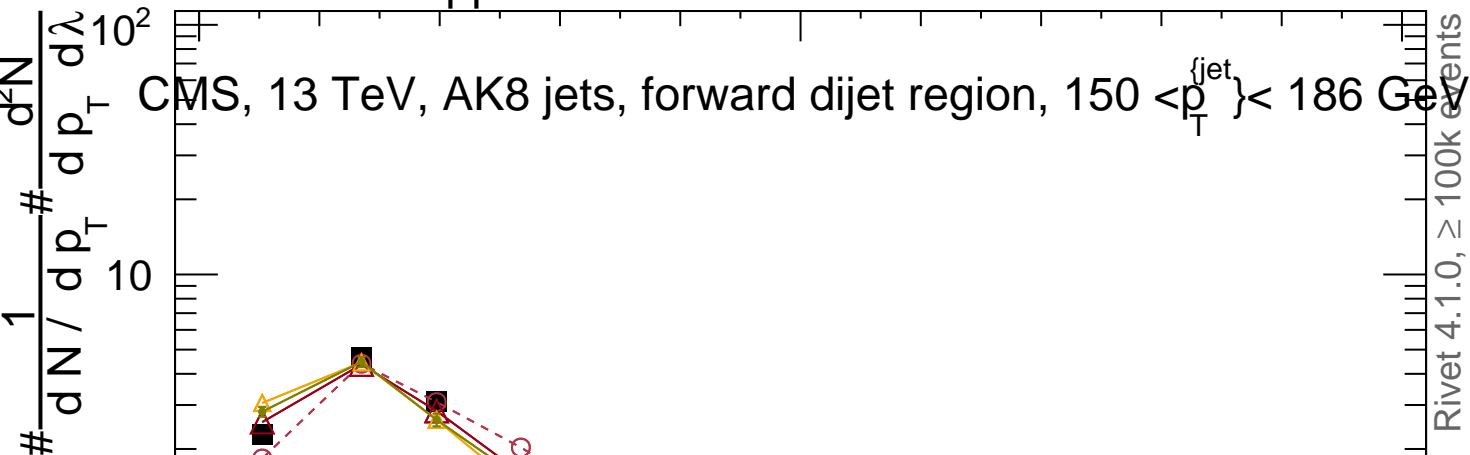

13000 GeV pp

Jets

- CMS
- Pythia 6.428 345
- △- Pythia 6.428 370
- △- Pythia 6.428 ambt1
- Pythia 6.428 z2

(CMS_2021_I1920187)

Rivet 4.1.0, ≥ 100k events

mcplots.cern.ch [arXiv:2401.10621]