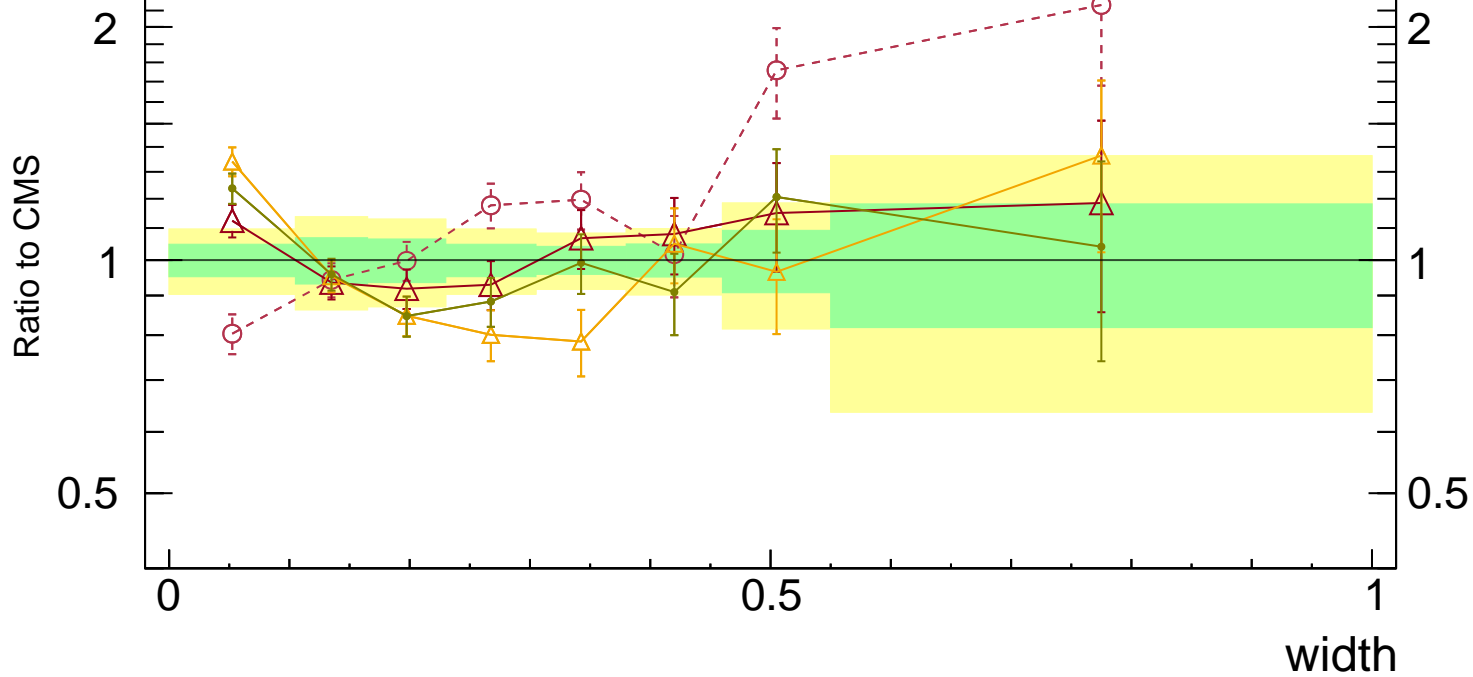

13000 GeV pp

Jets

- CMS
- Pythia 6.428 345
- △- Pythia 6.428 370
- △- Pythia 6.428 ambt1
- Pythia 6.428 z2

(CMS_2021_I1920187)

Rivet 4.1.0, ≥ 100k events

mcplots.cern.ch [arXiv:2401.10621]