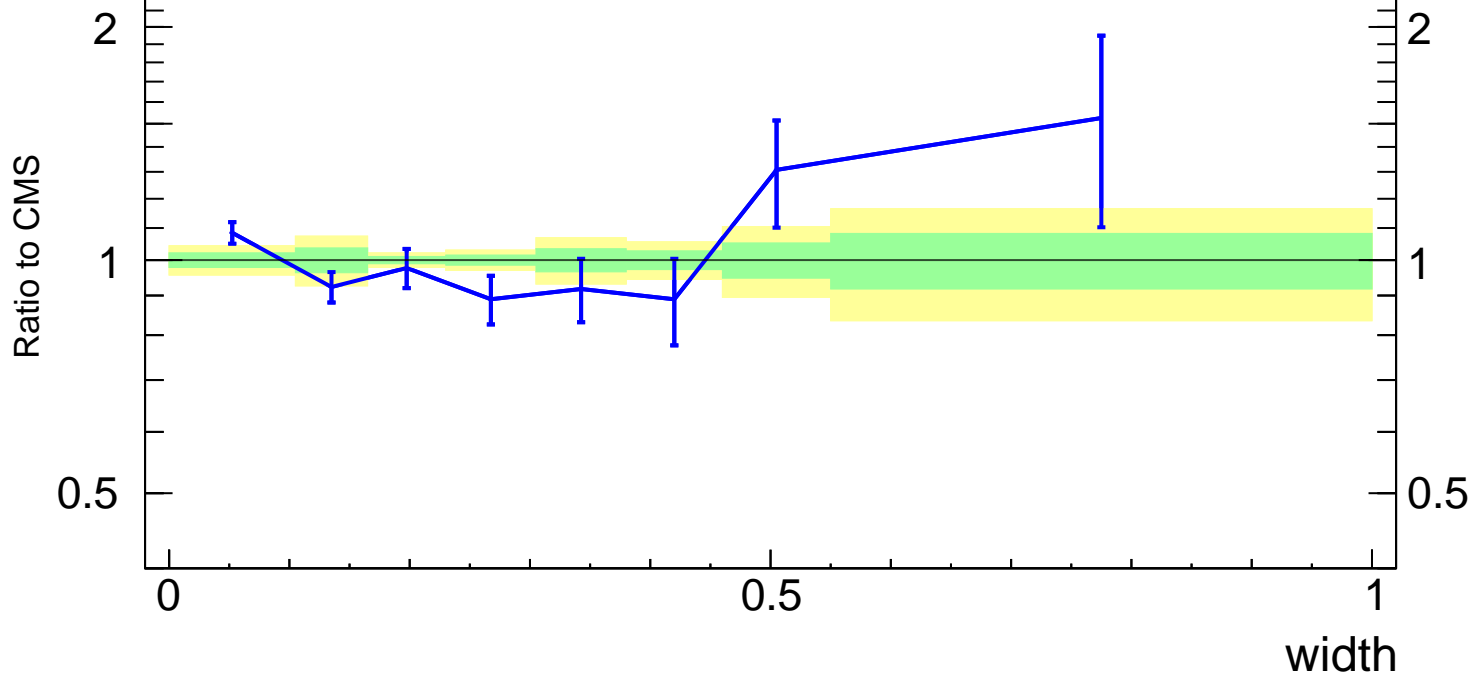

13000 GeV pp

Jets

Rivet 4.1.0, 100k events
mcplots.cern.ch [arXiv:2401.10621]