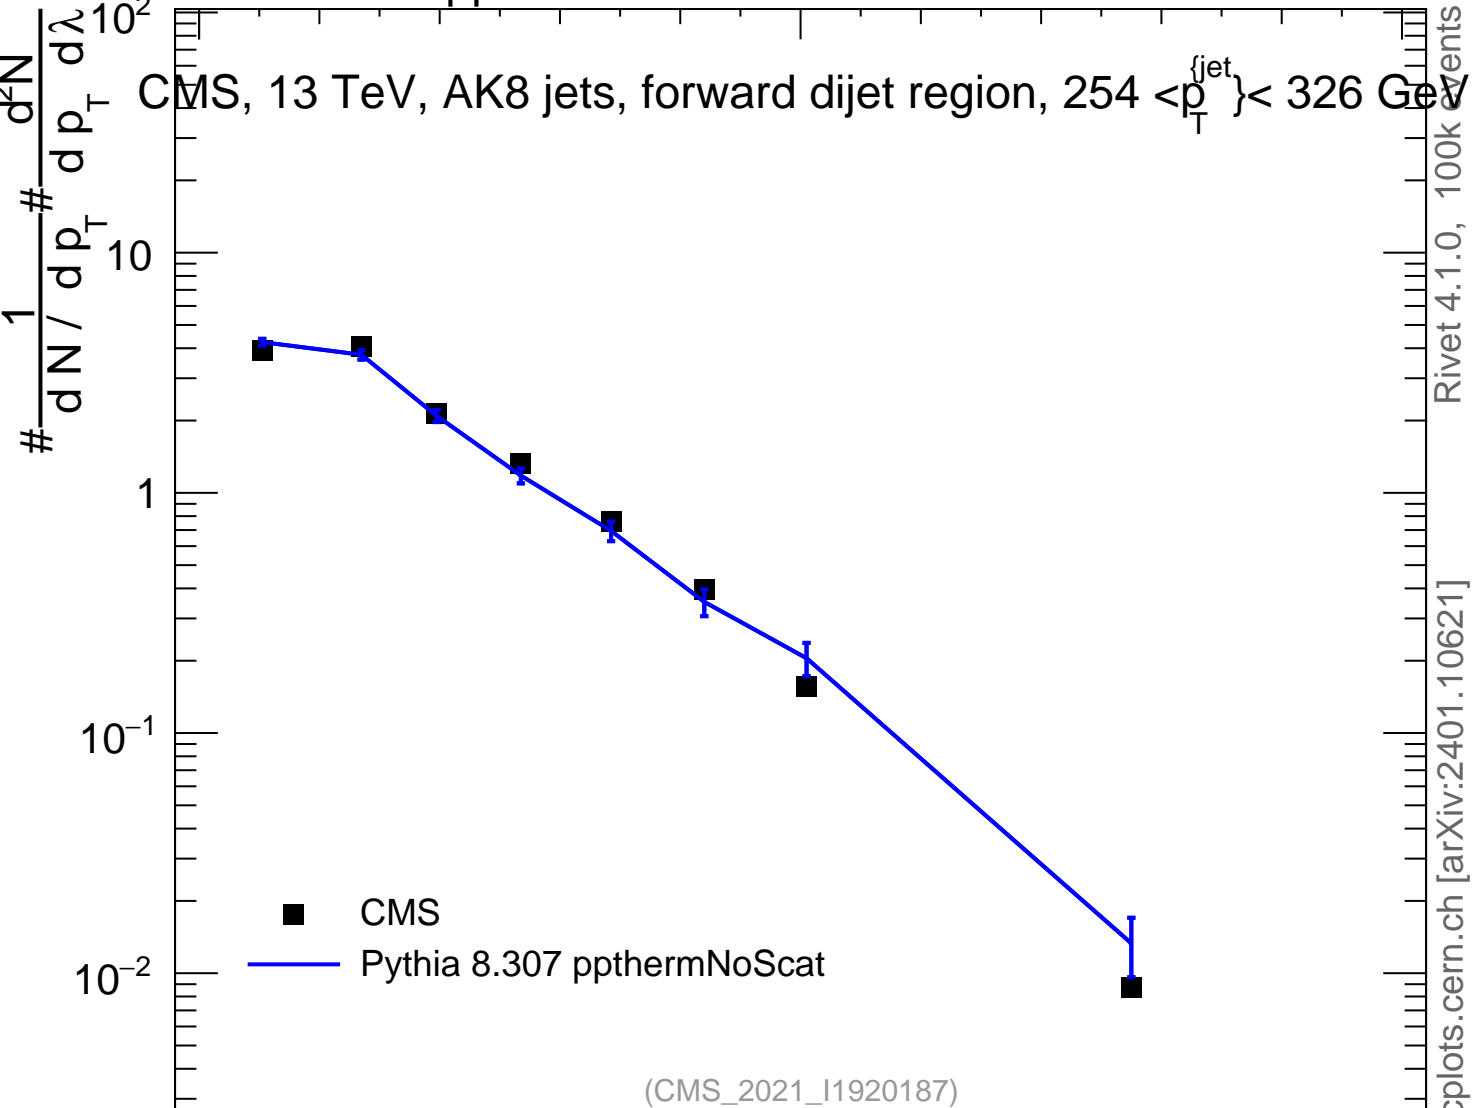

13000 GeV pp

Jets

Rivet 4.1.0, 100k events
mcplots.cern.ch [arXiv:2401.10621]