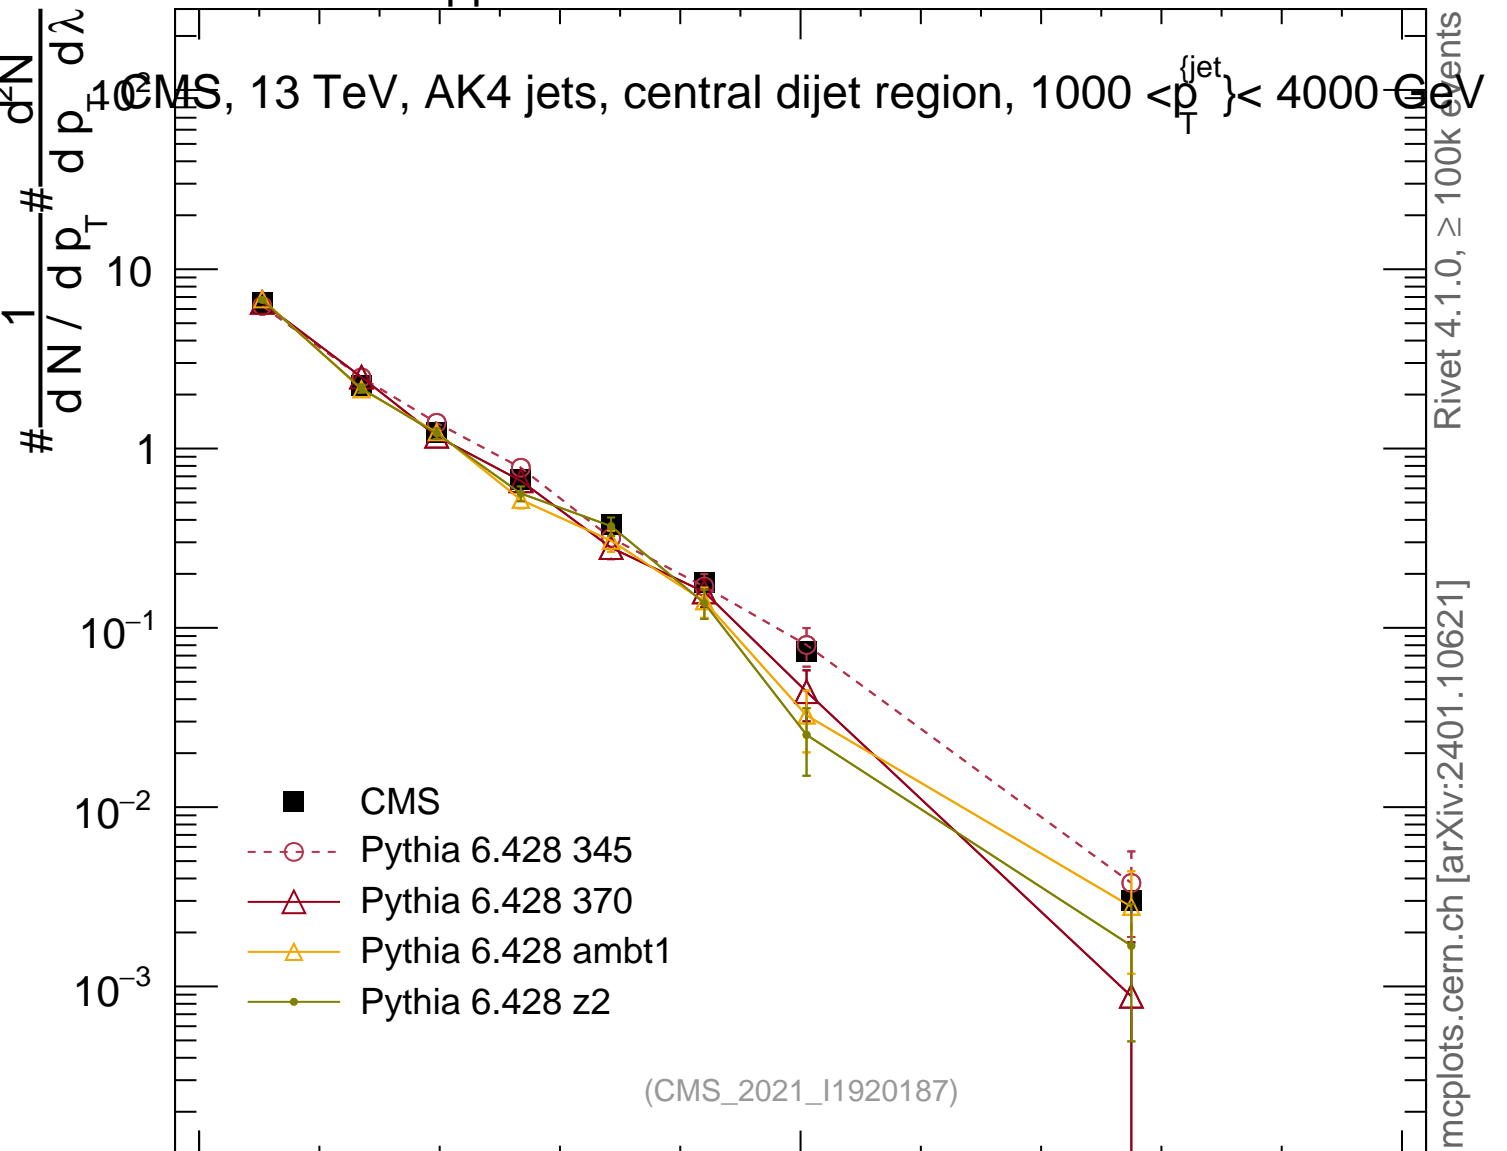

13000 GeV pp

Jets

Rivet 4.1.0, ≥ 100k events
mcplots.cern.ch [arXiv:2401.10621]