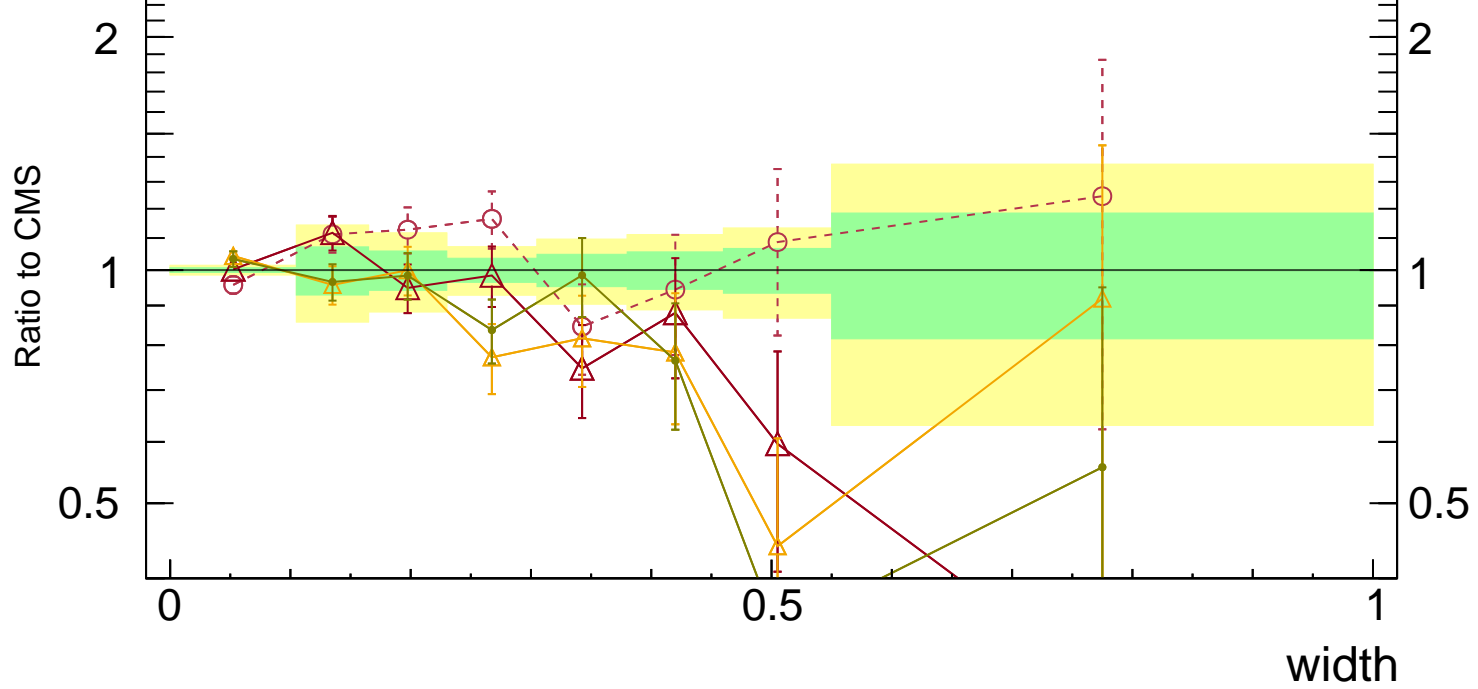

13000 GeV pp

Jets

Rivet 4.1.0, ≥ 100k events
mcplots.cern.ch [arXiv:2401.10621]