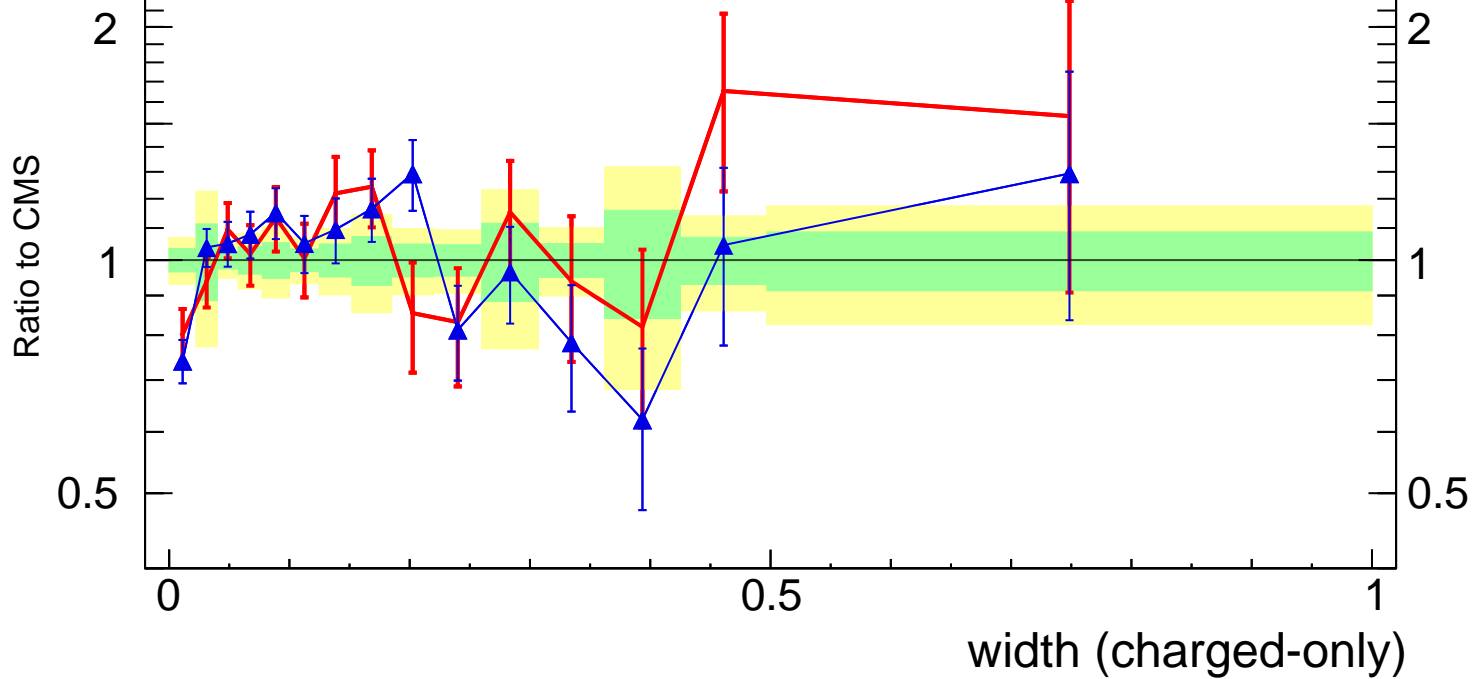

13000 GeV pp

Jets

Rivet 4.1.0, ≥ 100k events
mcplots.cern.ch [arXiv:2401.10621]