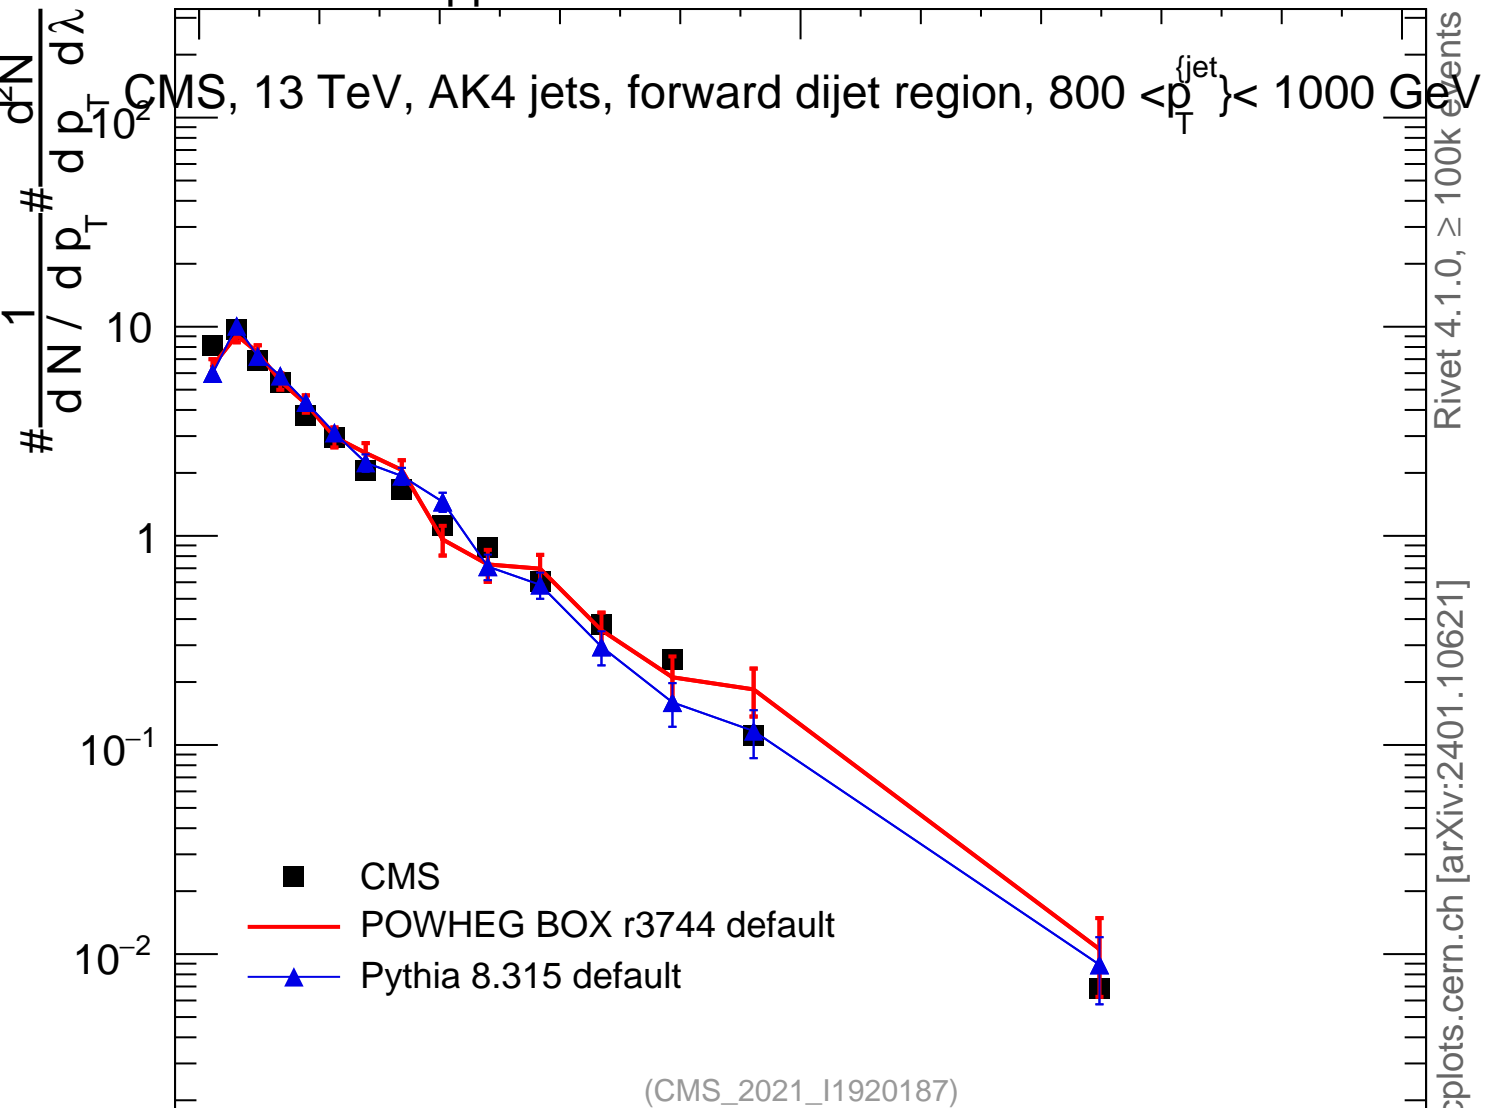

13000 GeV pp

Jets

Rivet 4.1.0, ≥ 100k events
mcplots.cern.ch [arXiv:2401.10621]