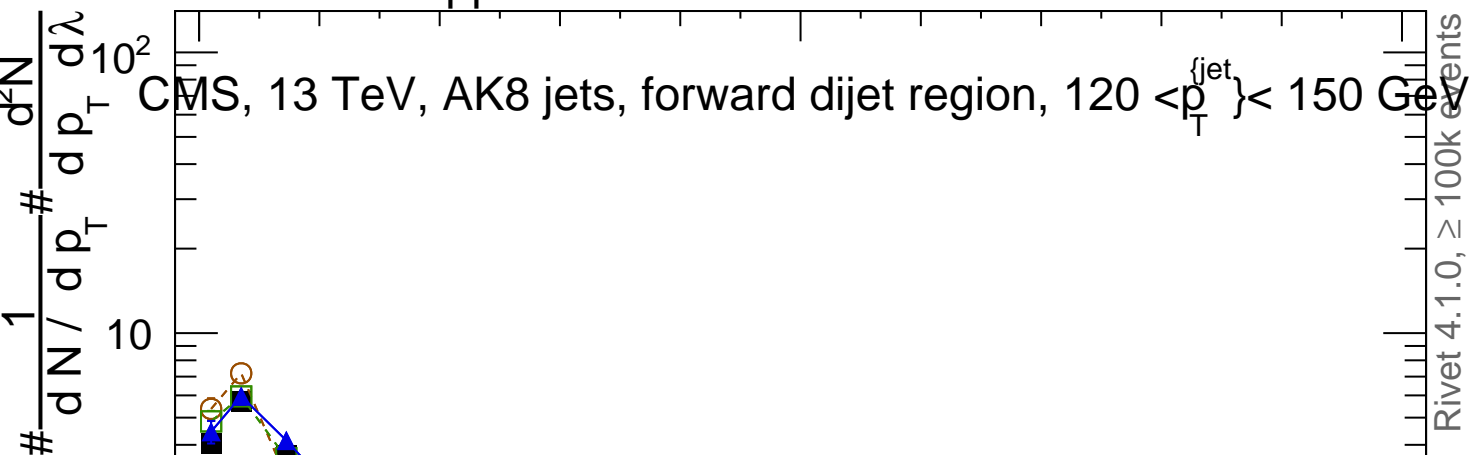

13000 GeV pp

Jets

(CMS_2021_I1920187)

mcplots.cern.ch [arXiv:2401.10621]

Rivet 4.1.0, ≥ 100k events