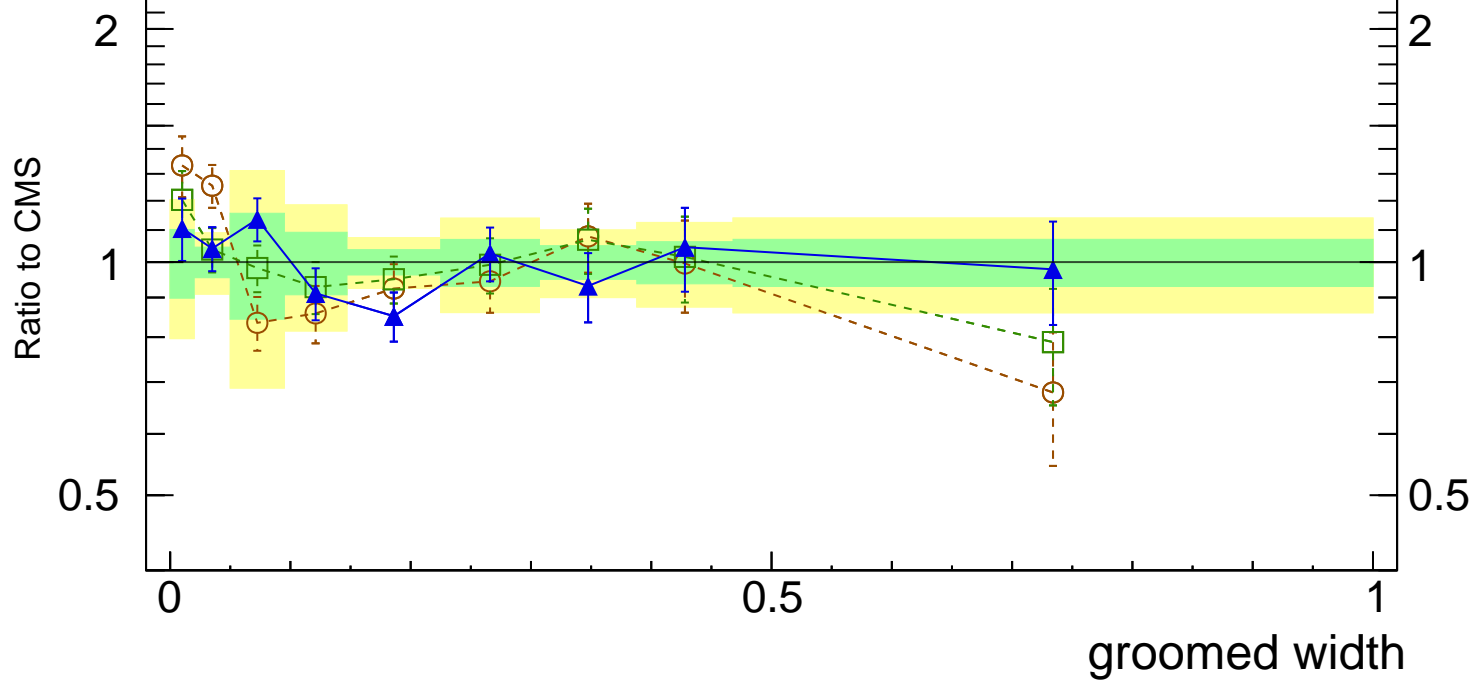

13000 GeV pp

Jets

(CMS_2021_I1920187)

mcplots.cern.ch [arXiv:2401.10621]

Rivet 4.1.0, ≥ 100k events